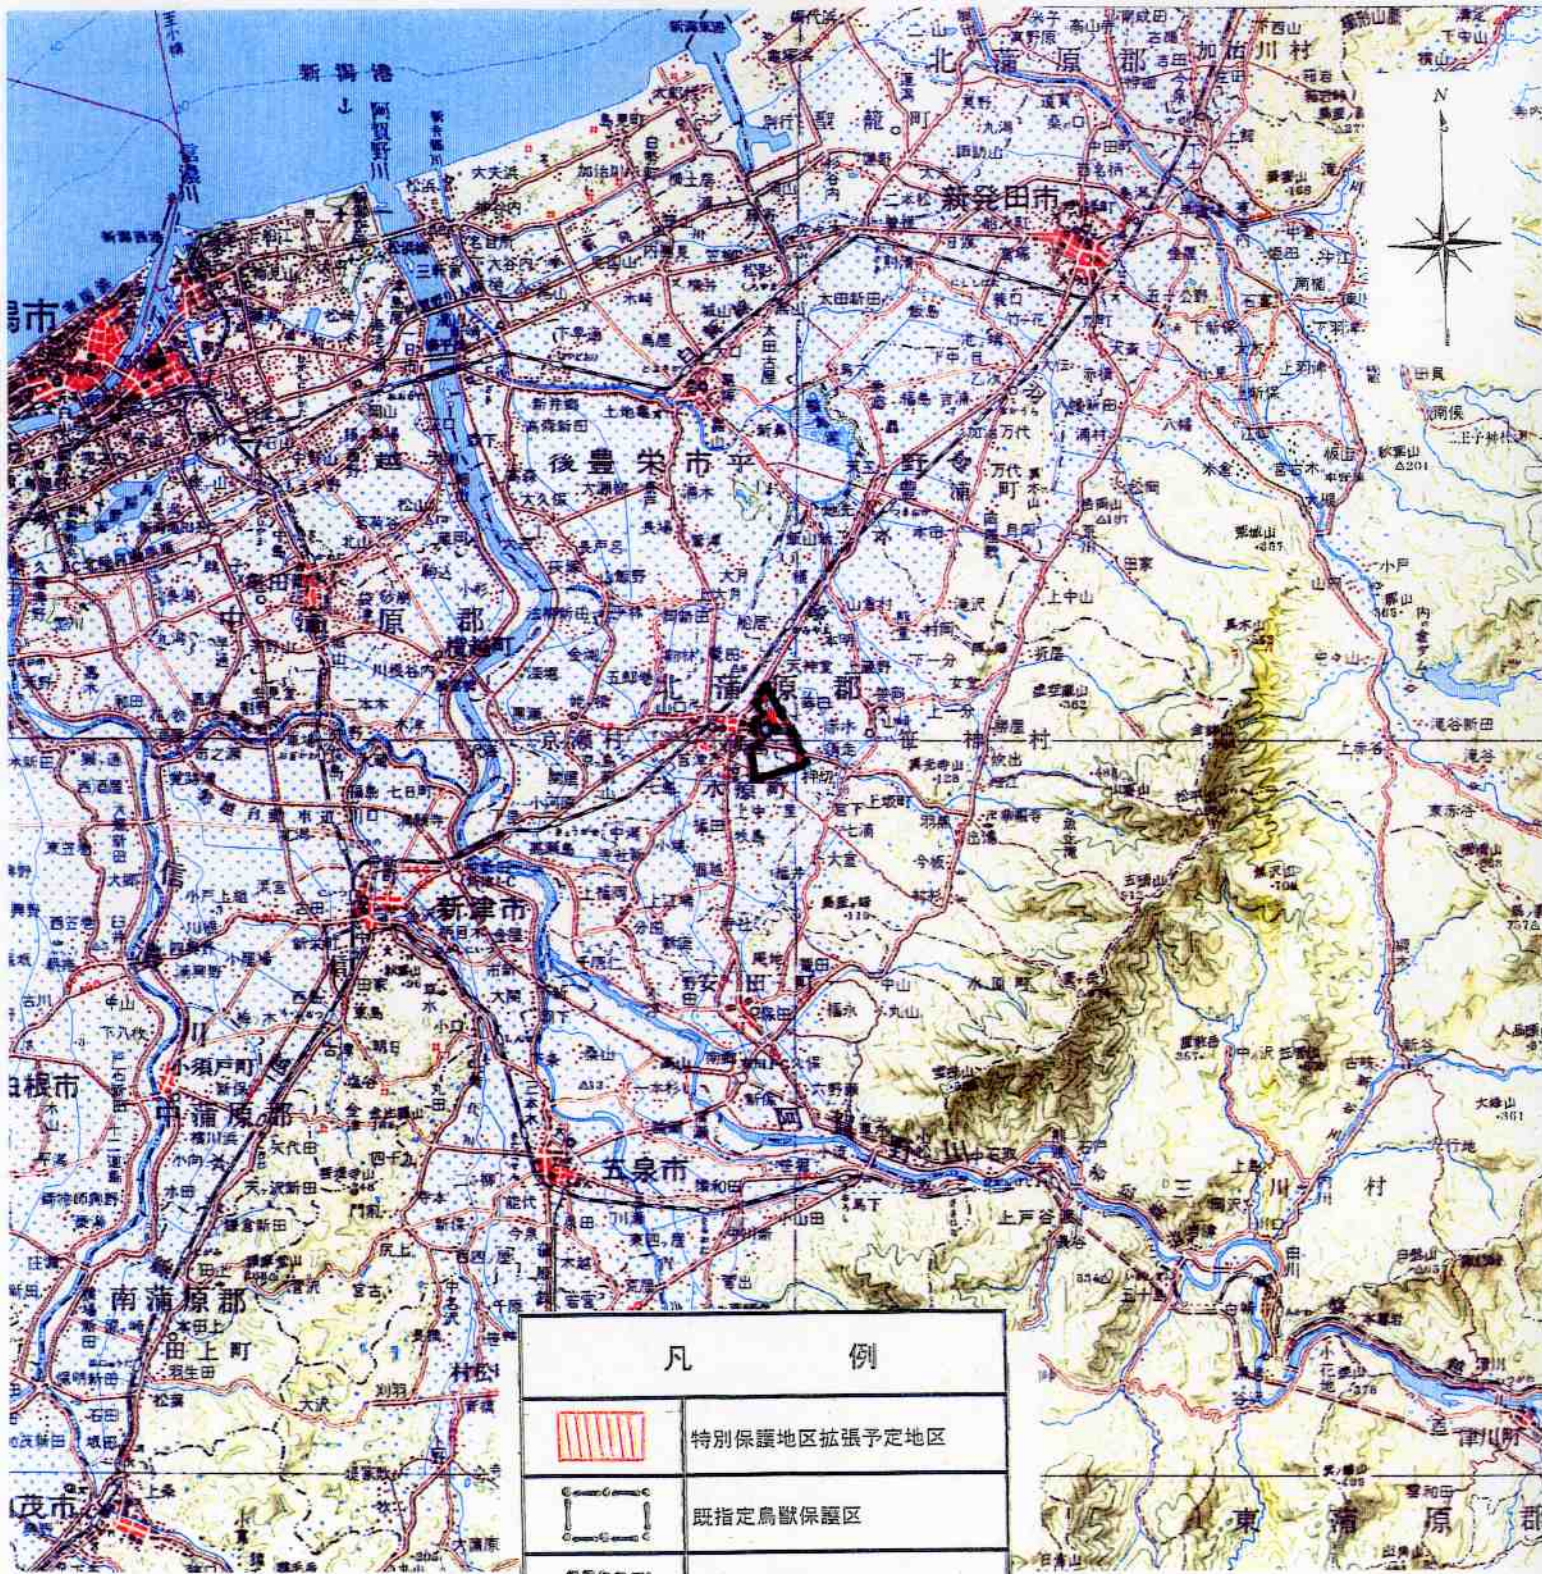

# 国指定瓢湖鳥獸保護区位置図

凡 例	
	特別保護地区拡張予定地区
	既指定鳥獸保護区
	既指定鳥獸保護区特別保護地区

1:200,000