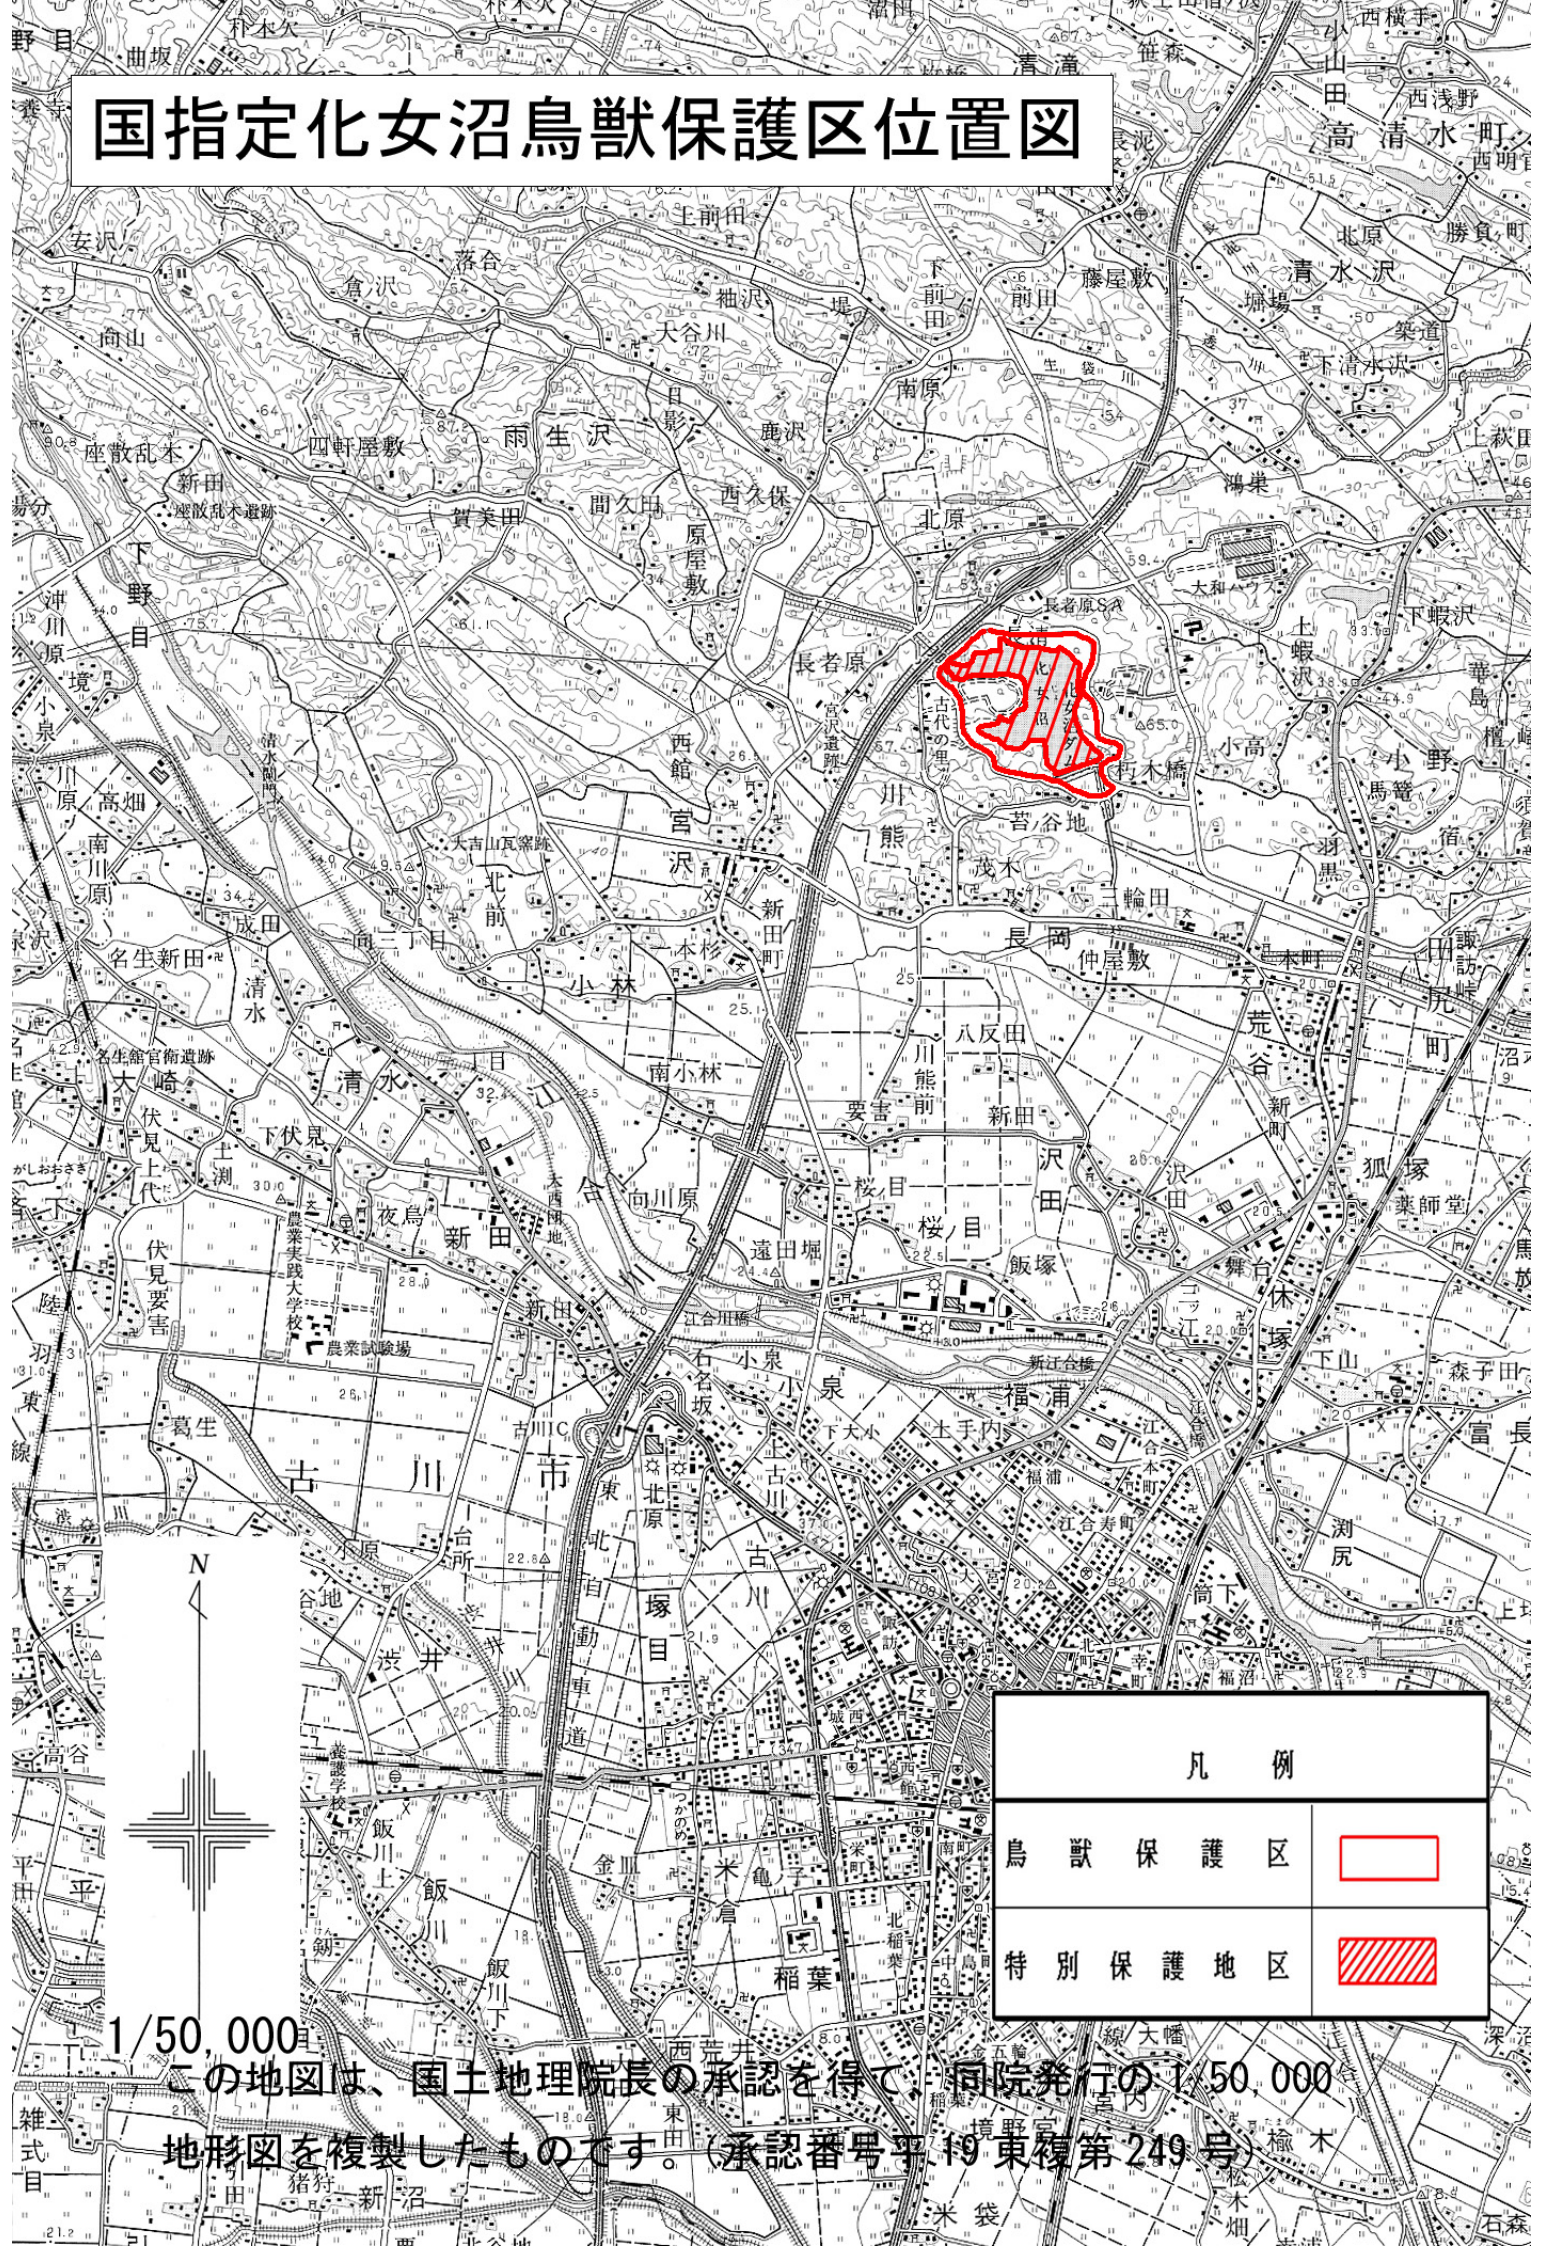

国指定化女沼鳥獣保護区位置図

凡例	
鳥獣保護区	
特別保護地区	

1/50,000

この地図は、国土地理院長の承認を得て、同院発行の1/50,000地形図を複製したものです。(承認番号平19東複第249号)