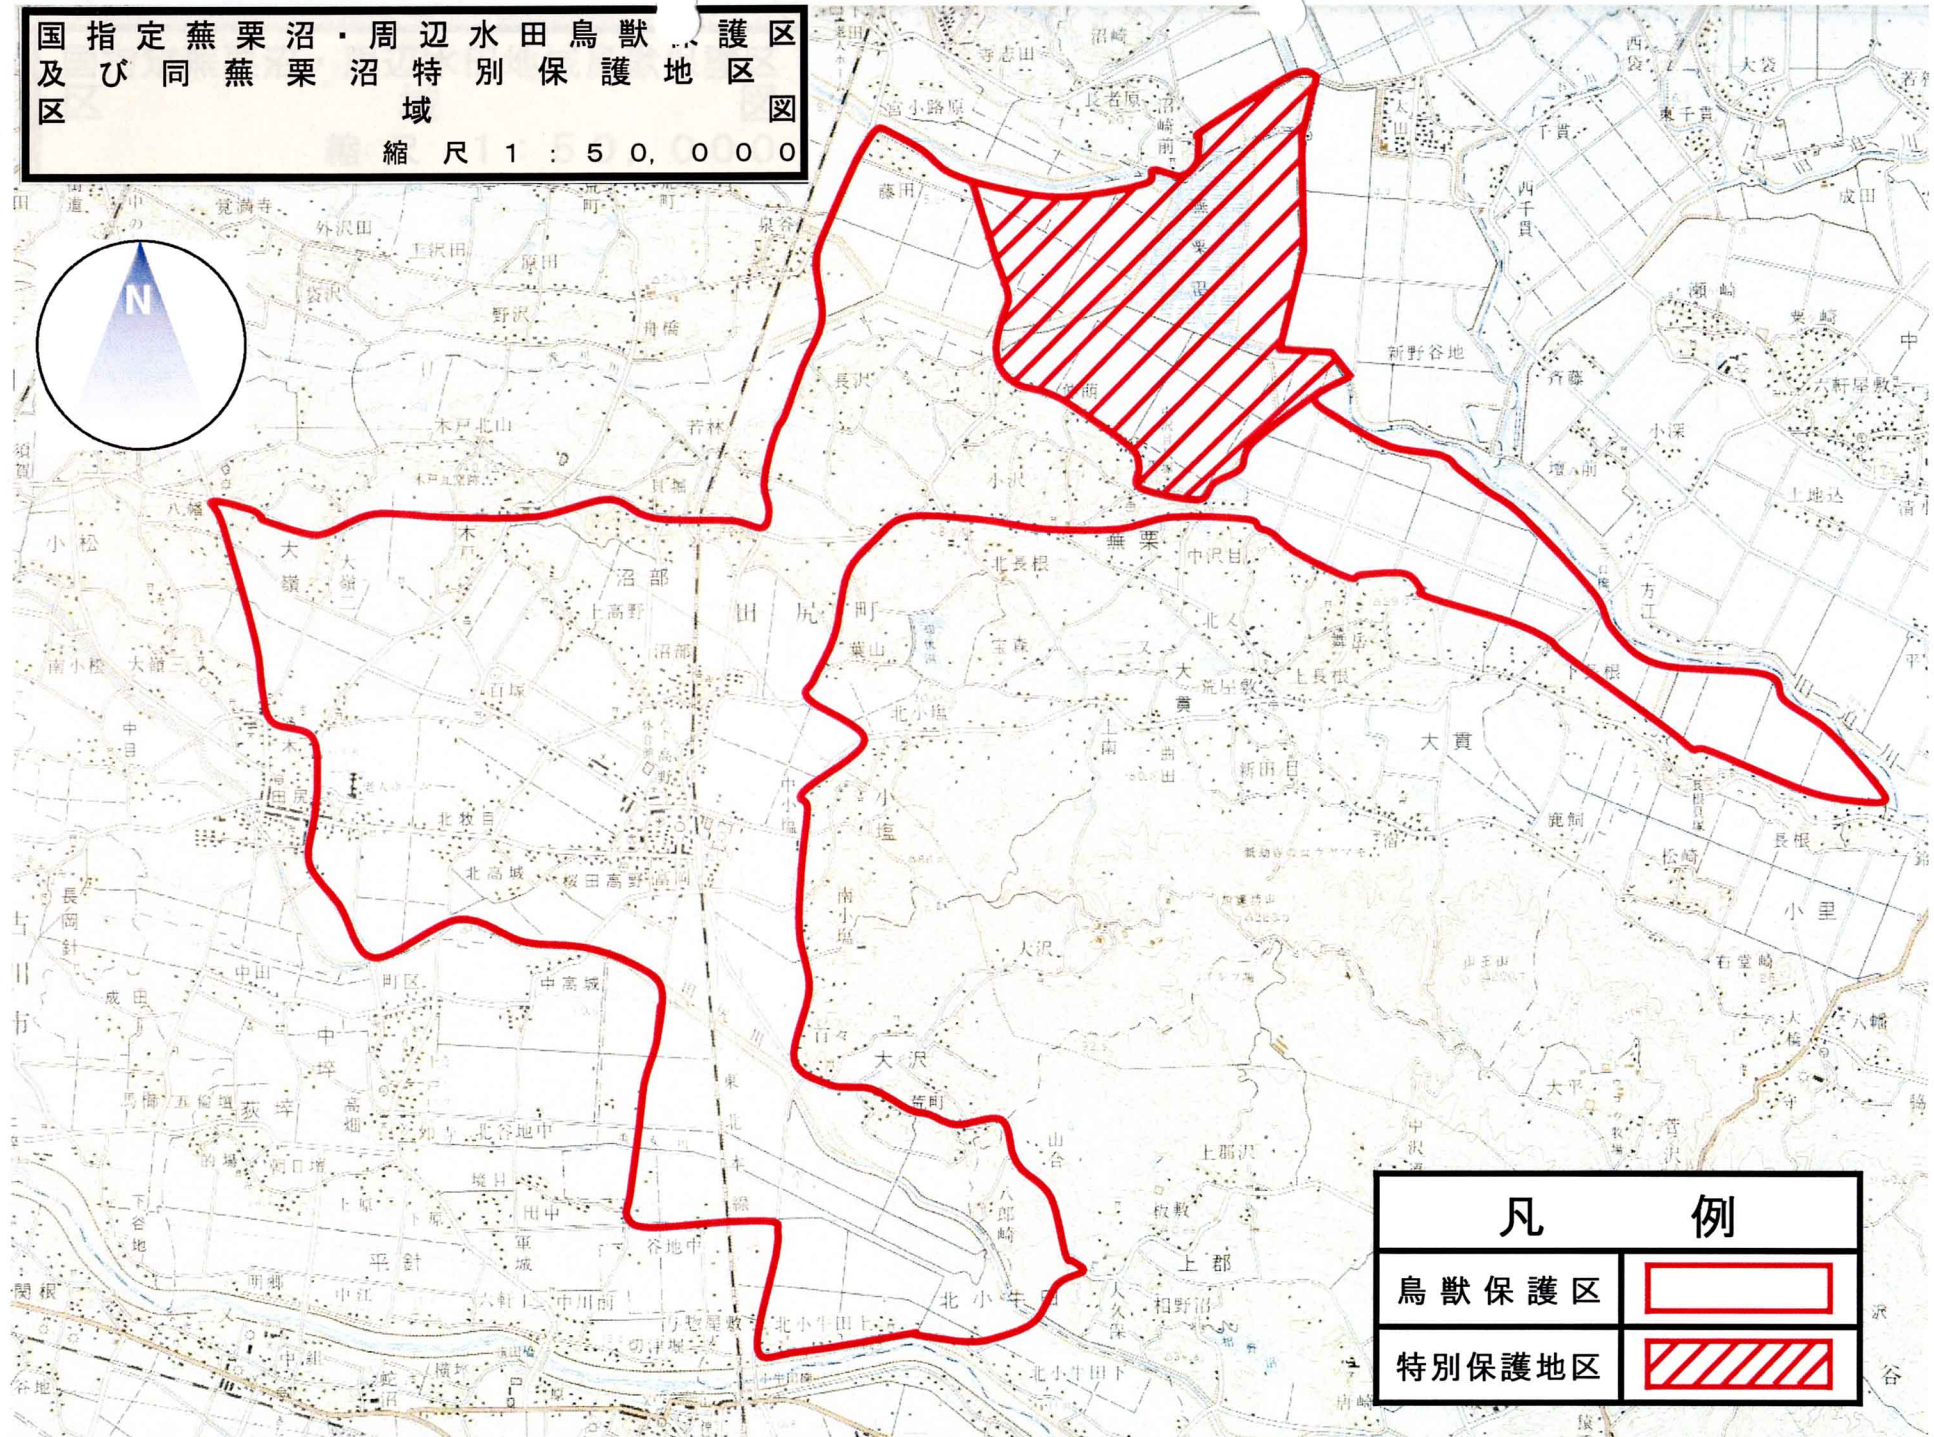

国指定燕栗沼・周辺水田鳥獣保護区
及び同燕栗沼特別保護地区
区域図

縮尺 1 : 50,000

凡 例	
鳥獣保護区	
特別保護地区	