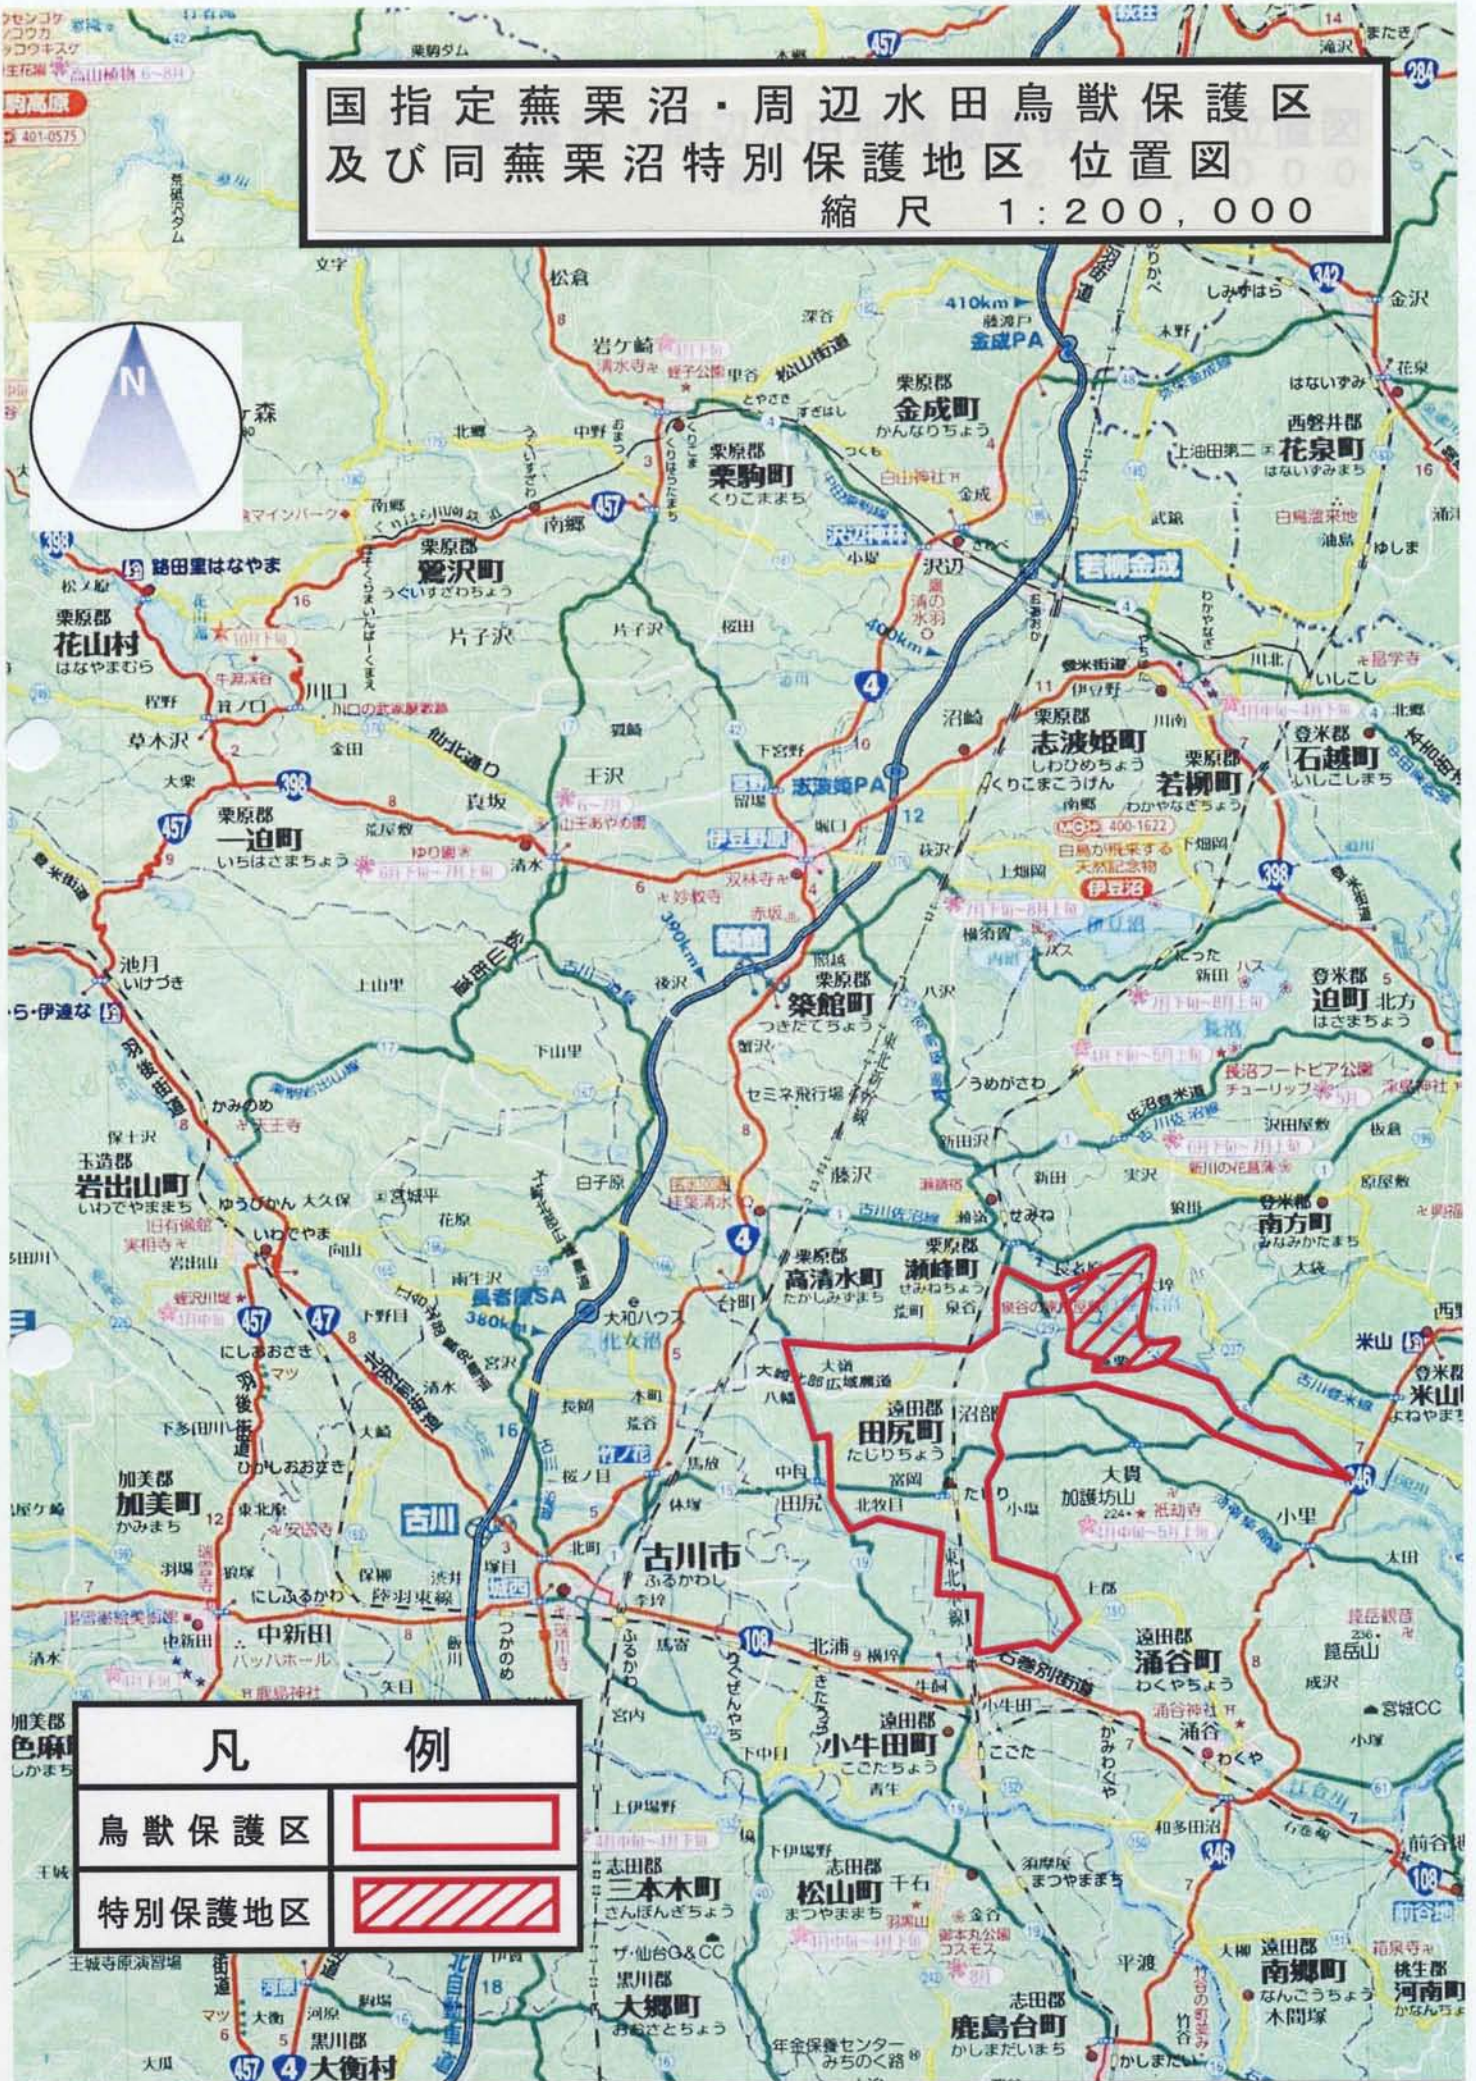

# 国指定蕪栗沼・周辺水田鳥獣保護区 及び同蕪栗沼特別保護地区 位置図

縮尺 1:200,000

## 凡 例

鳥獣保護区

特別保護地区