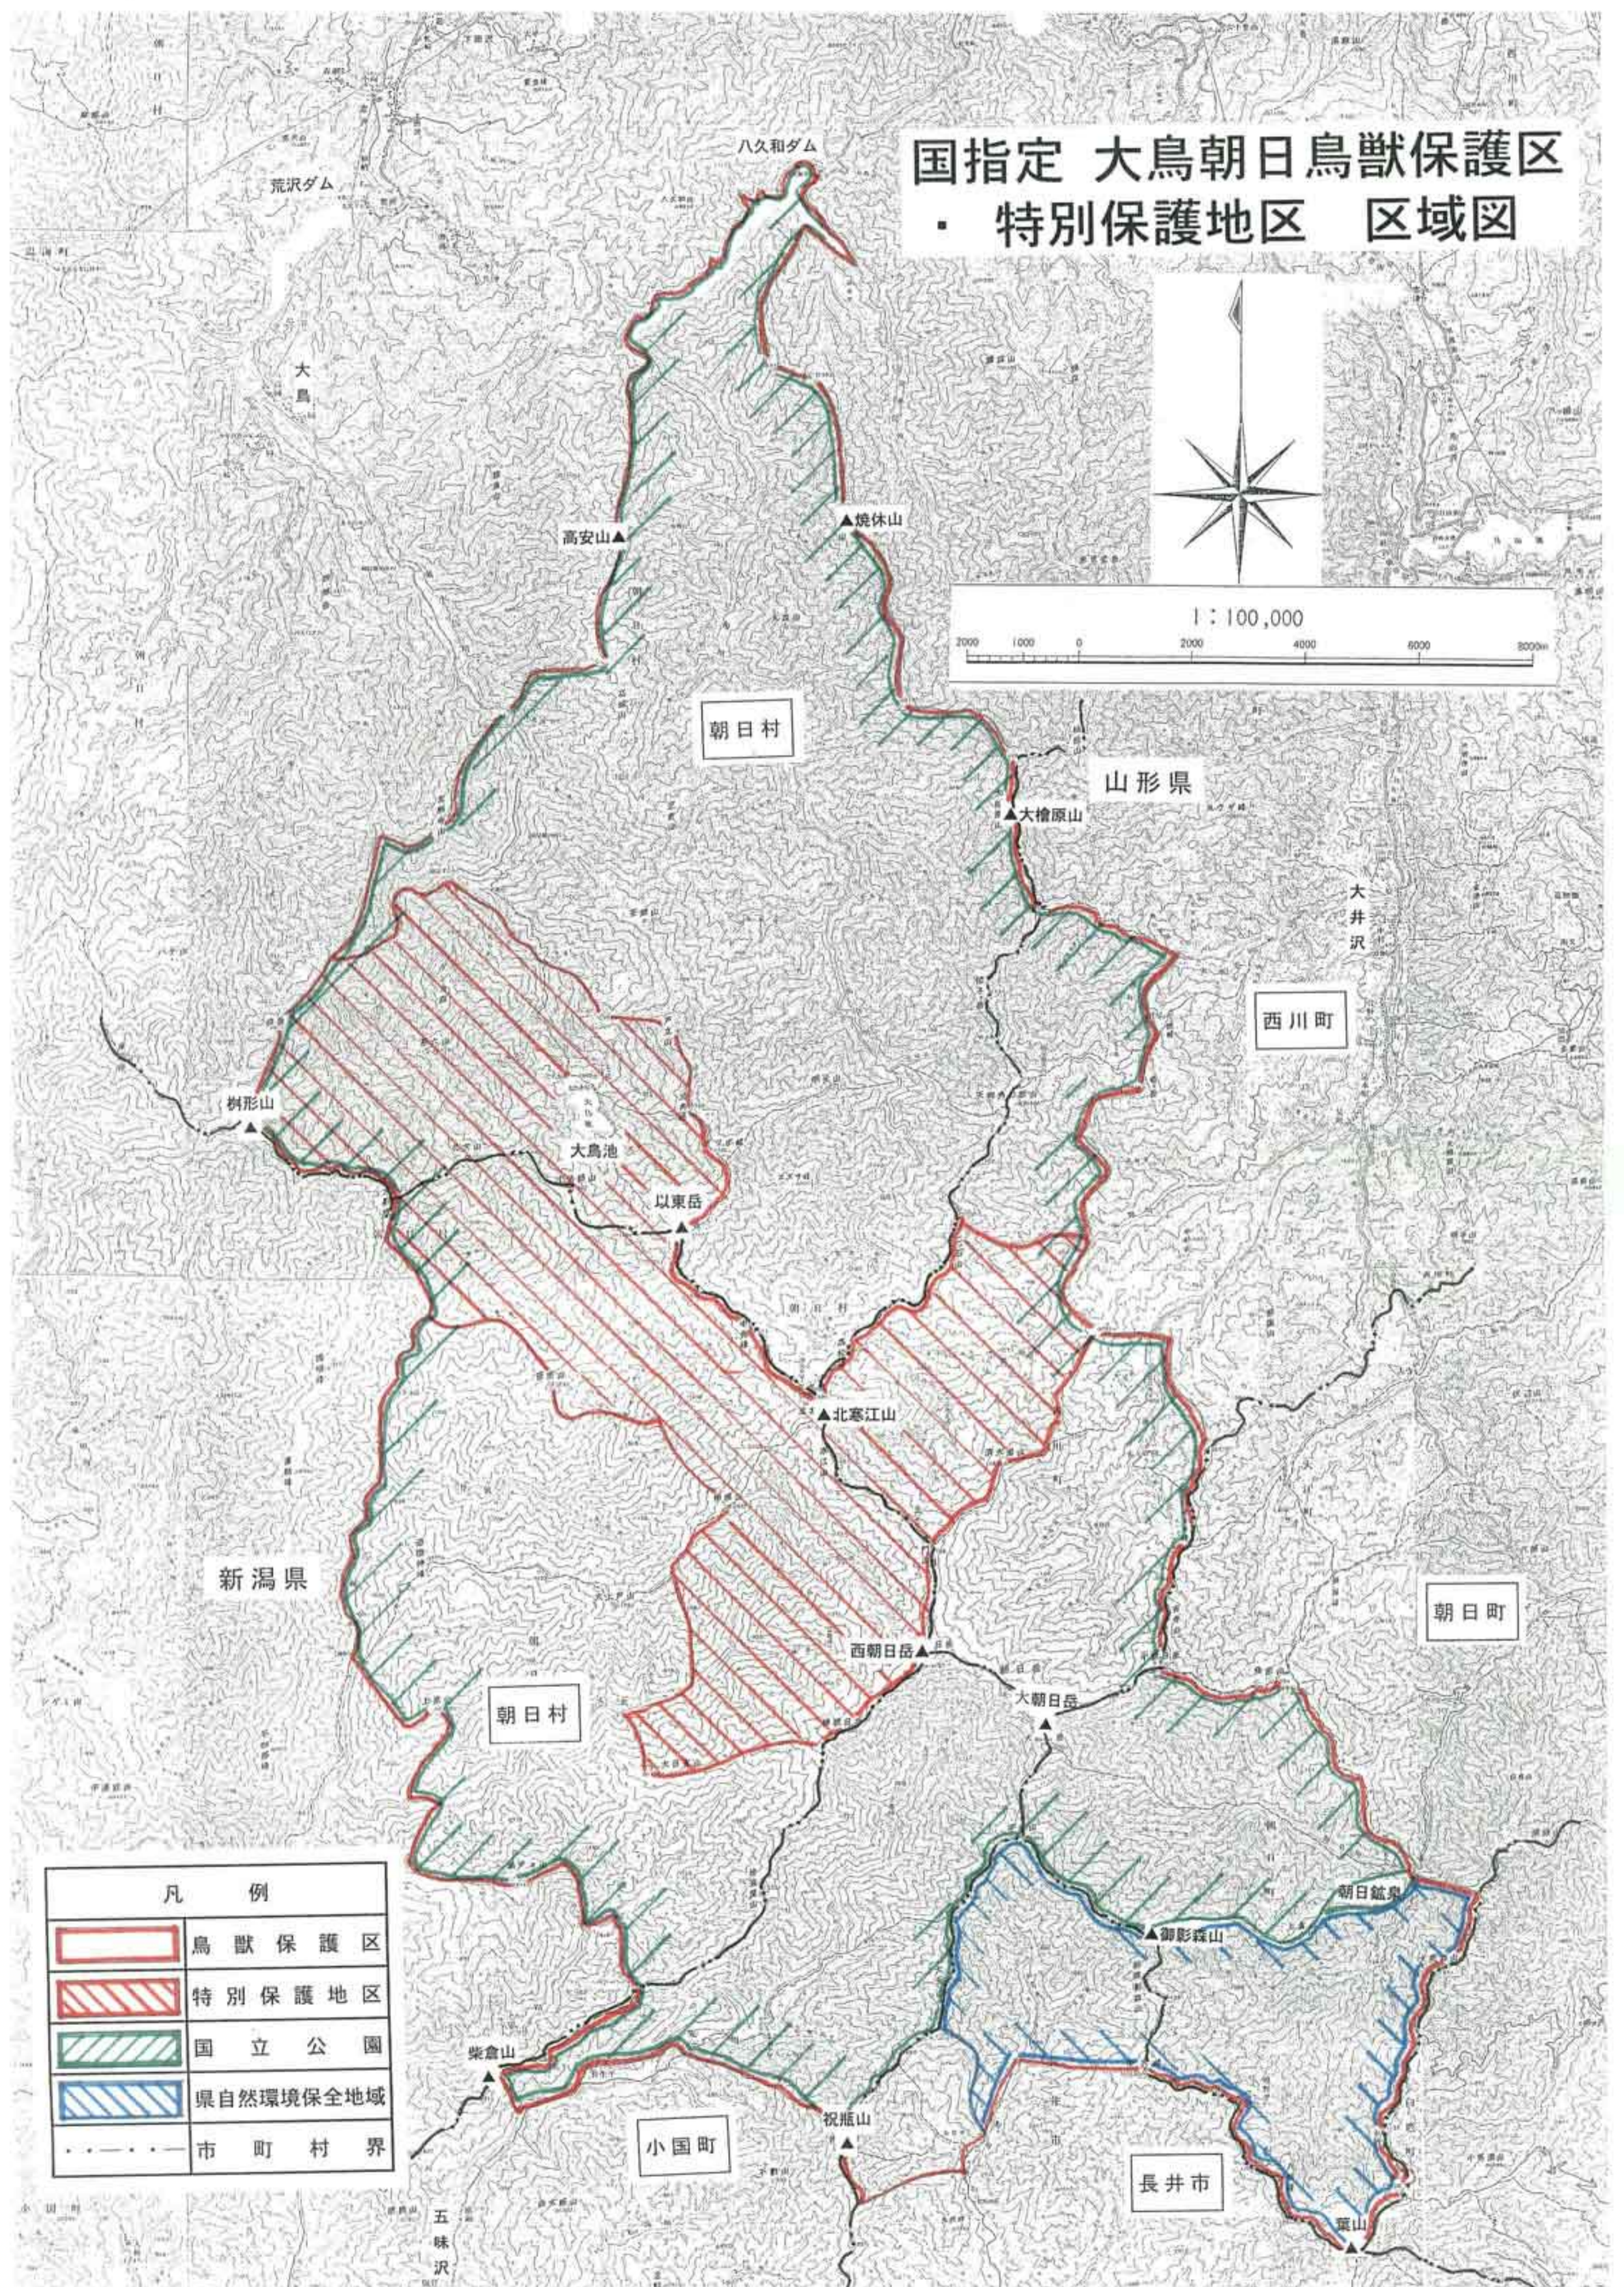

# 国指定 大鳥朝日鳥獣保護区 ・ 特別保護地区 区域図

凡 例	
	鳥 獣 保 護 区
	特 別 保 護 地 区
	国 立 公 園
	県 自 然 環 境 保 全 地 域
	市 町 村 界