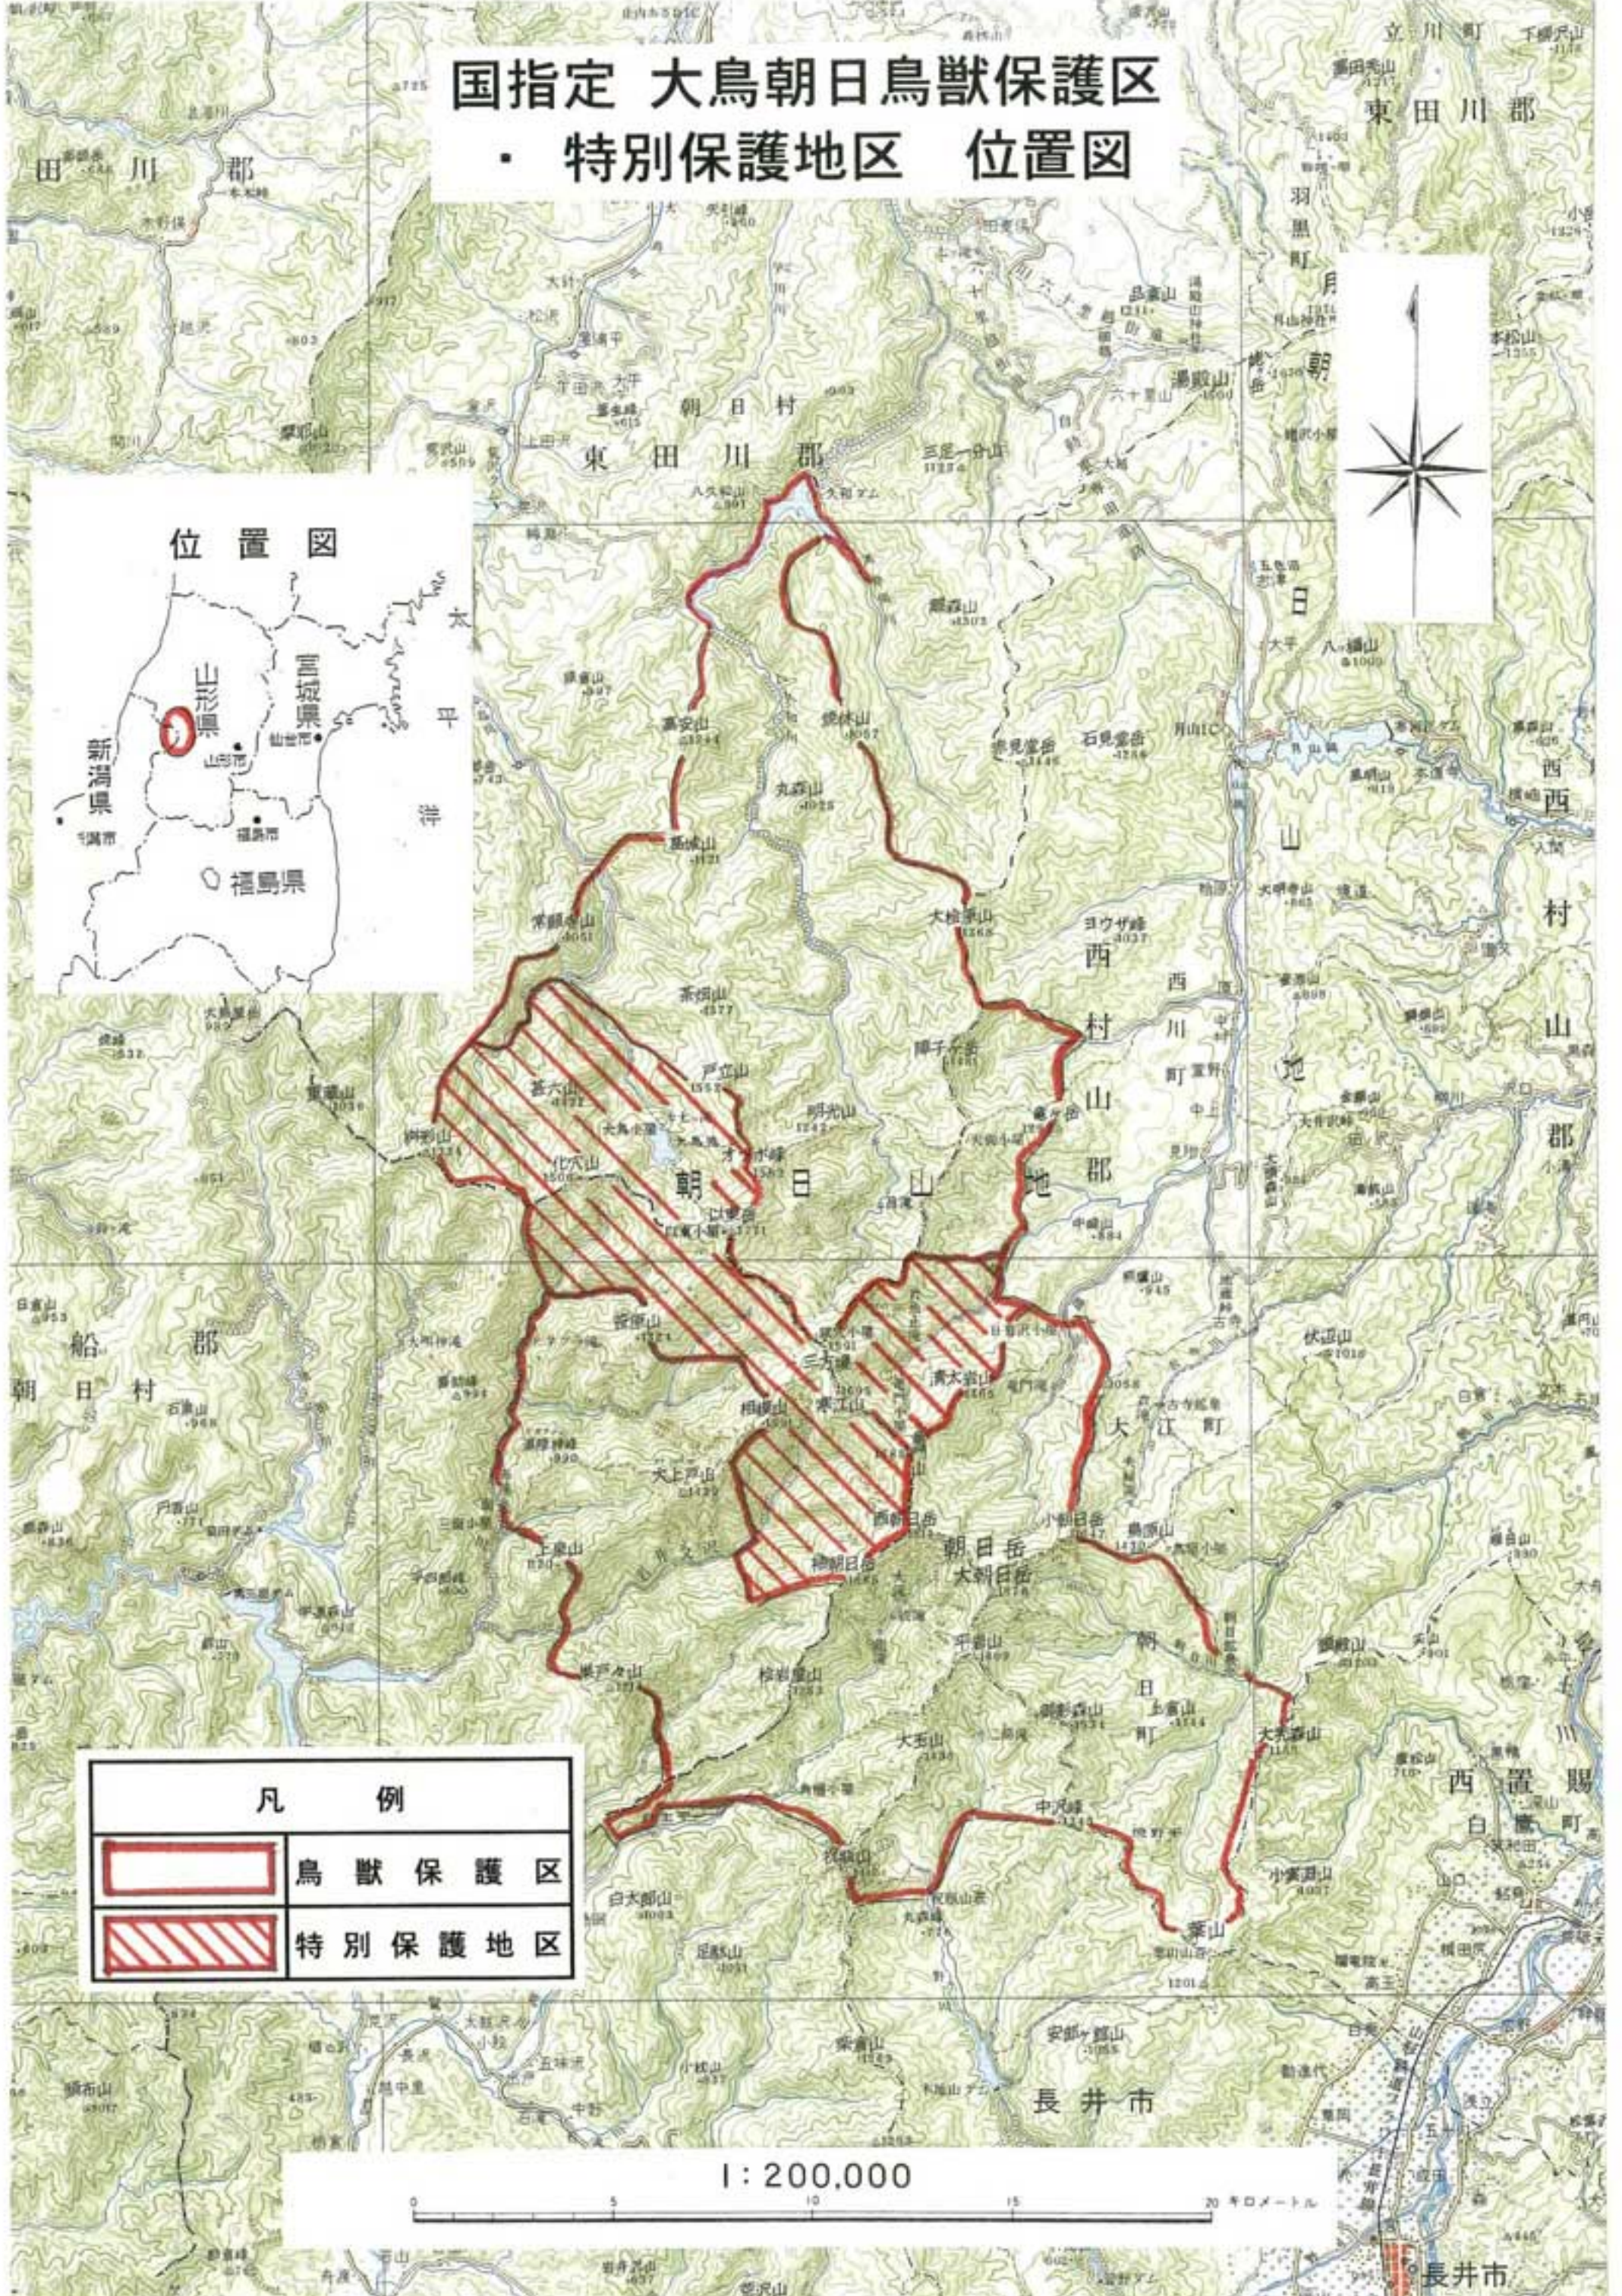

国指定 大鳥朝日鳥獣保護区 ・ 特別保護地区 位置図

位置図

凡 例	
	鳥 獣 保 護 区
	特 別 保 護 地 区

1 : 200,000

長井市