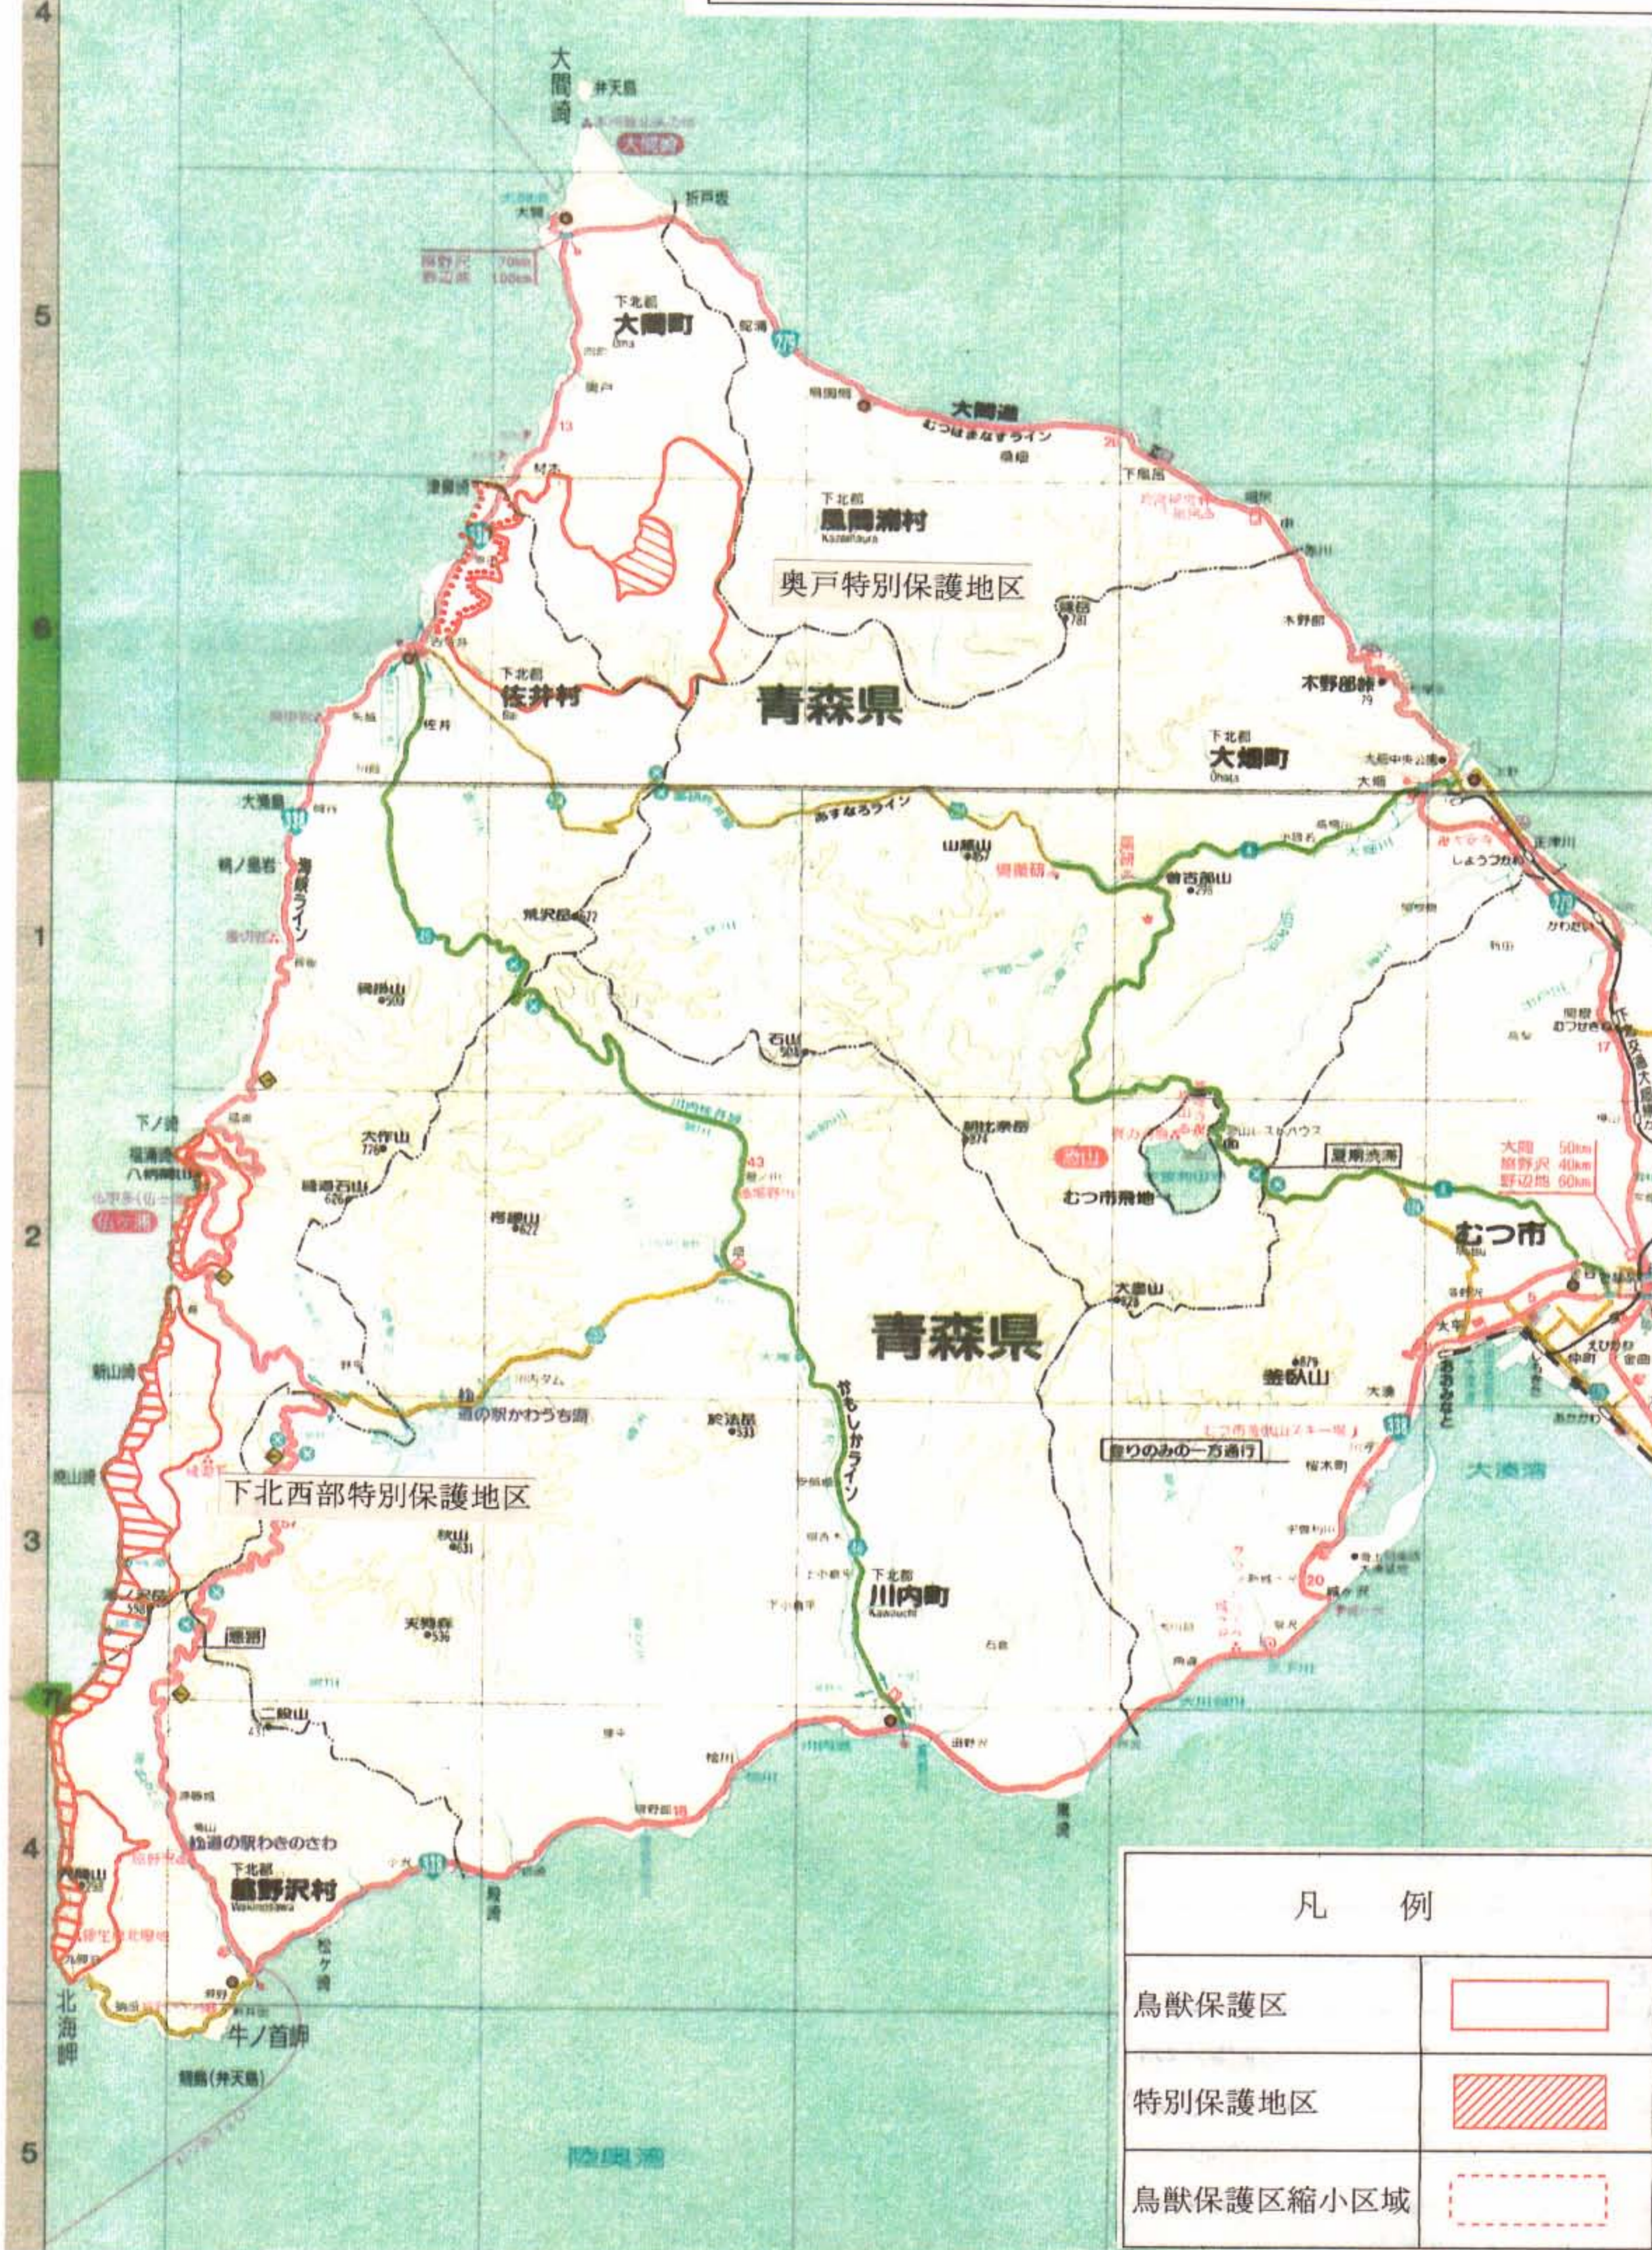

国指定下北西部鳥獣保護区 位置図

| 凡 例 | |
|-----------|--|
| 鳥獣保護区 | |
| 特別保護地区 | |
| 鳥獣保護区縮小区域 | |