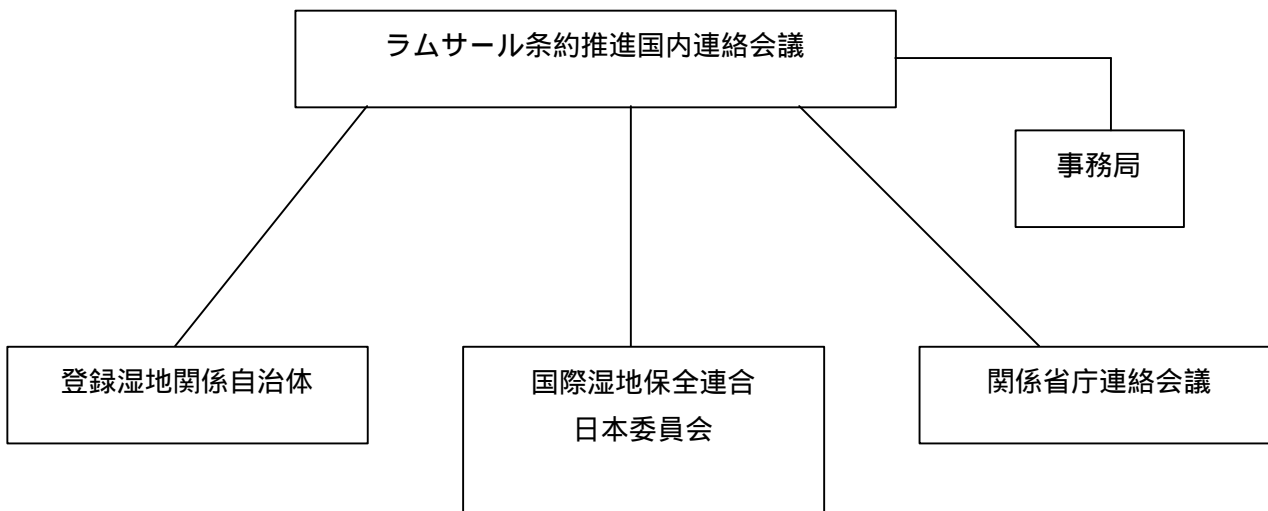

ラムサール条約推進国内連絡会議について

ラムサール条約推進国内連絡会議構成図

- ・ 関係市町村会議
幹事市町村（2名）
- ・ 各関係道県（7名）
北海道
宮城県
千葉県
新潟県
石川県
滋賀県
沖縄県

- ・ 関係 NGO 10 団体から
構成
（代表者 3 名）

- 関係省庁
- ・ 環境省
 - ・ 外務省
 - ・ 文化庁
 - ・ 農林水産省
 - ・ 水産庁
 - ・ 経済産業省
 - ・ 国土交通省