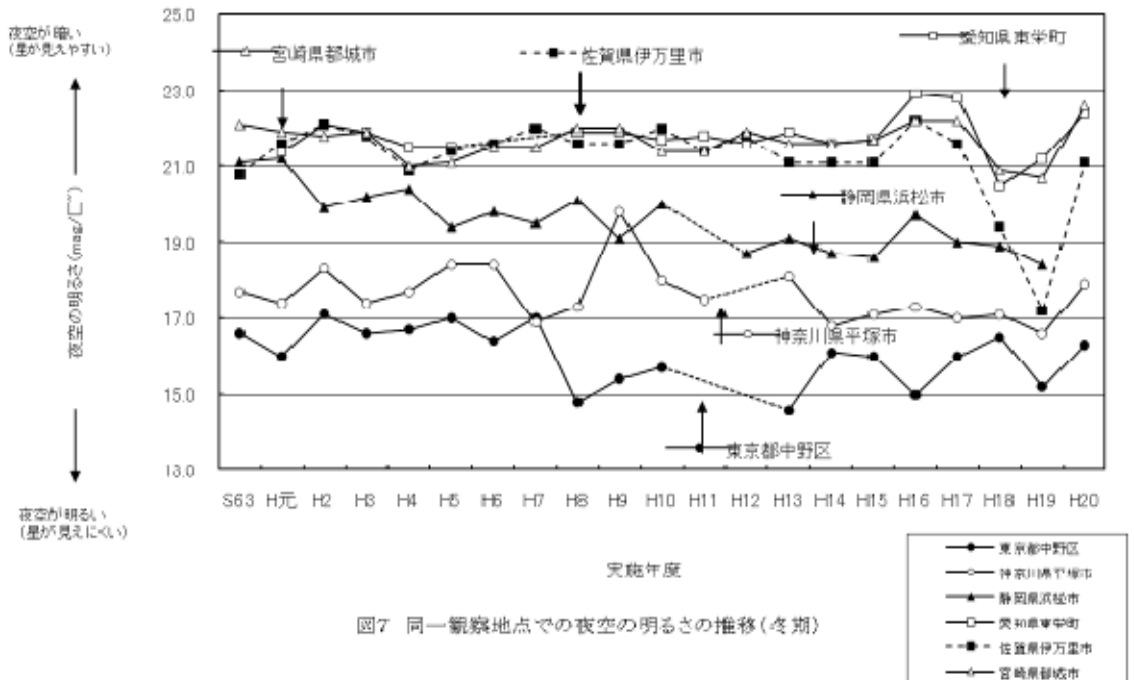

イ. 定点観察地における写真撮影結果

全国23地点の定点観察地で実施した結果をまとめ、経年変化をグラフで表した。  
(下図参照)

ア) 夏期における経年結果

イ) 冬期における経年結果

なお、次ページに定点観測の結果を示す。

星空の写真撮影の結果

● 定点観察地

- ・団体名
- ・市区町村<都市規模>
- ・観察結果

<都市規模>

1	巨大都市	100万人以上
2	大都市	30万人以上
3	中都市	10万人以上
4	小都市	10万人未満