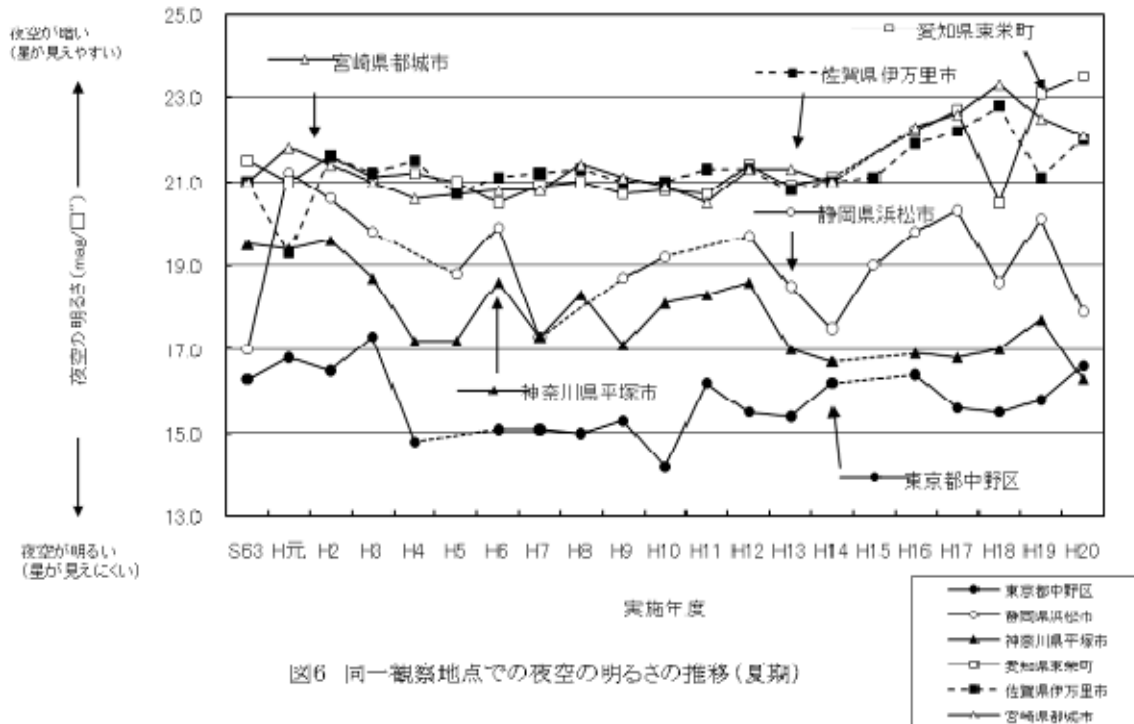

イ. 定点観察地における写真撮影結果

全国23地点の定点観察地で実施した結果をまとめ、経年変化をグラフで表した。  
(下図参照)

ア) 夏期における経年結果

イ) 冬期における経年結果

なお、次ページに定点観測の結果を示す。

星空の写真撮影の結果

● 定点観察地

- ・団体名
- ・市区町村<都市規模>
- ・観察結果