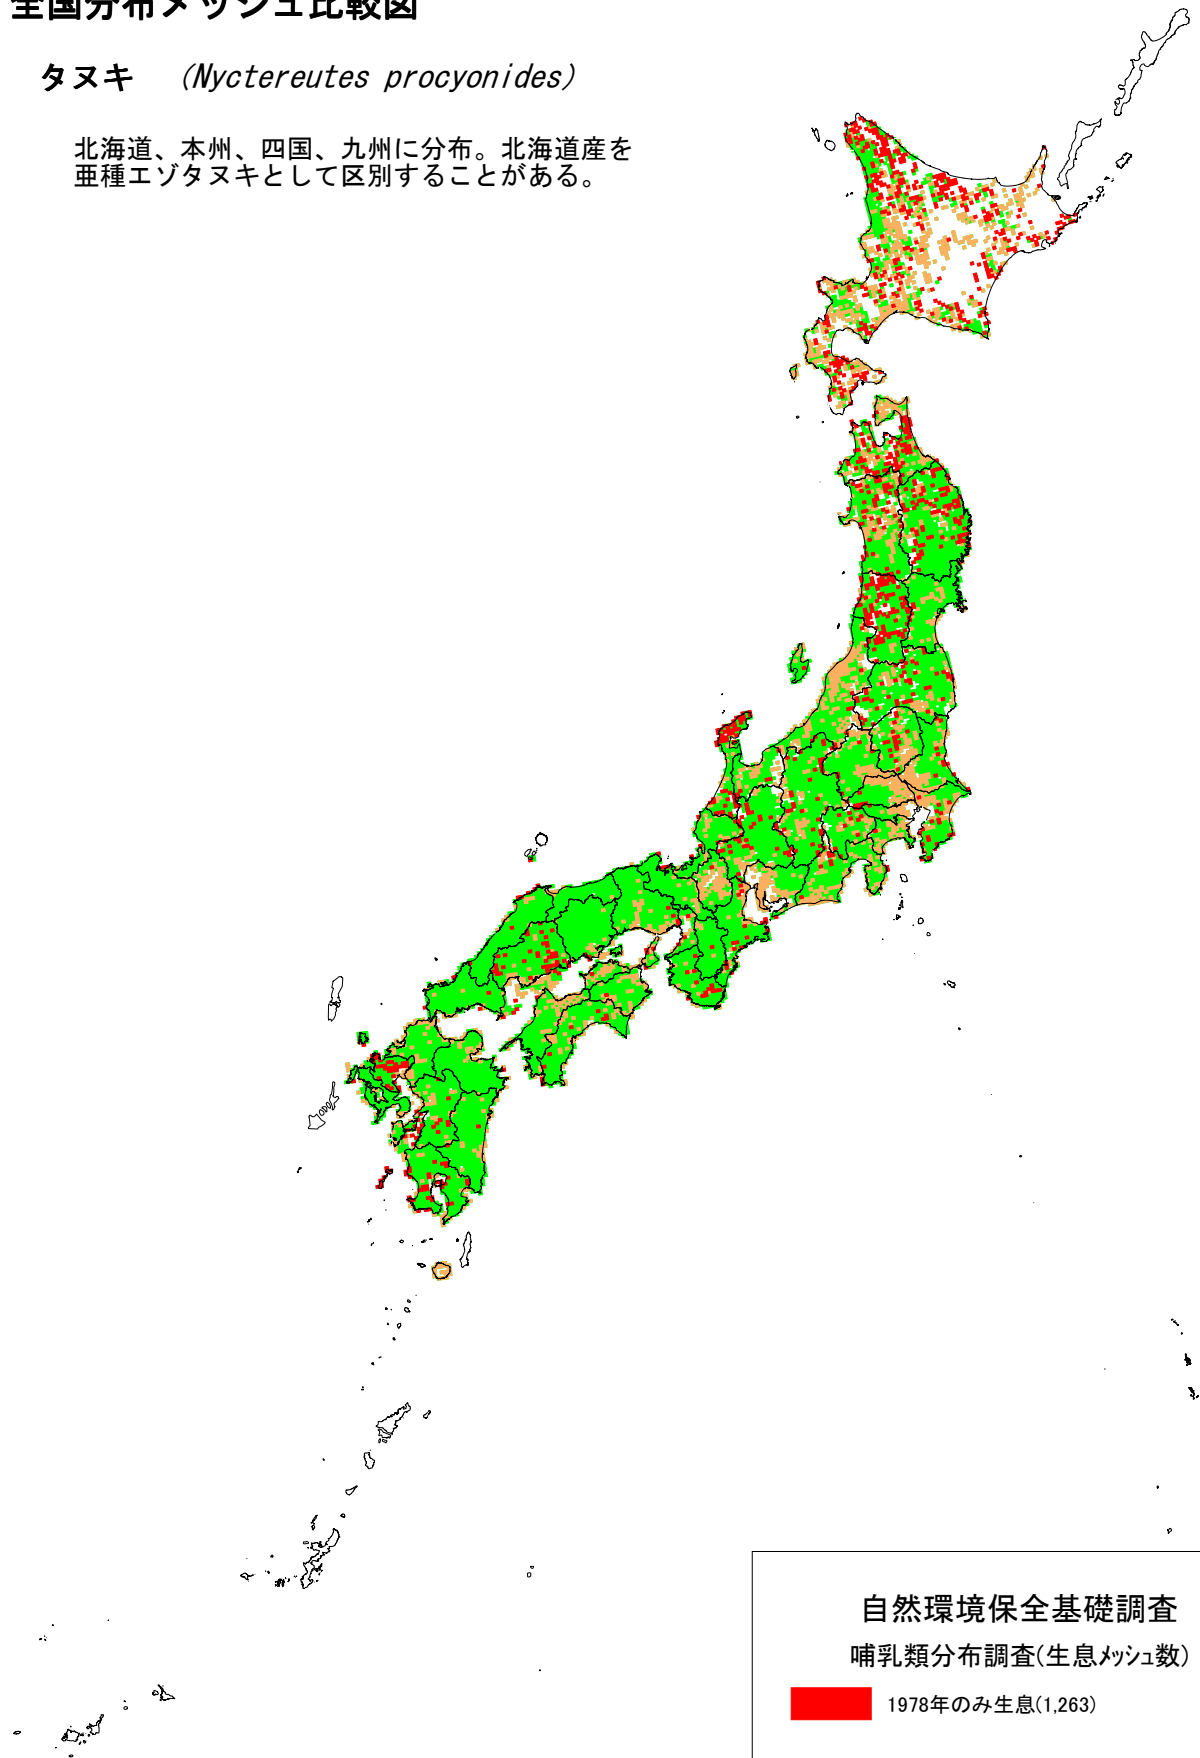

全国分布メッシュ比較図

タヌキ (*Nyctereutes procyonides*)

北海道、本州、四国、九州に分布。北海道産を亜種エゾタヌキとして区別することがある。

自然環境保全基礎調査

哺乳類分布調査(生息メッシュ数)

- 1978年のみ生息(1,263)
- 2003年のみ生息(2,544)
- 1978年および2003年生息(8,932)