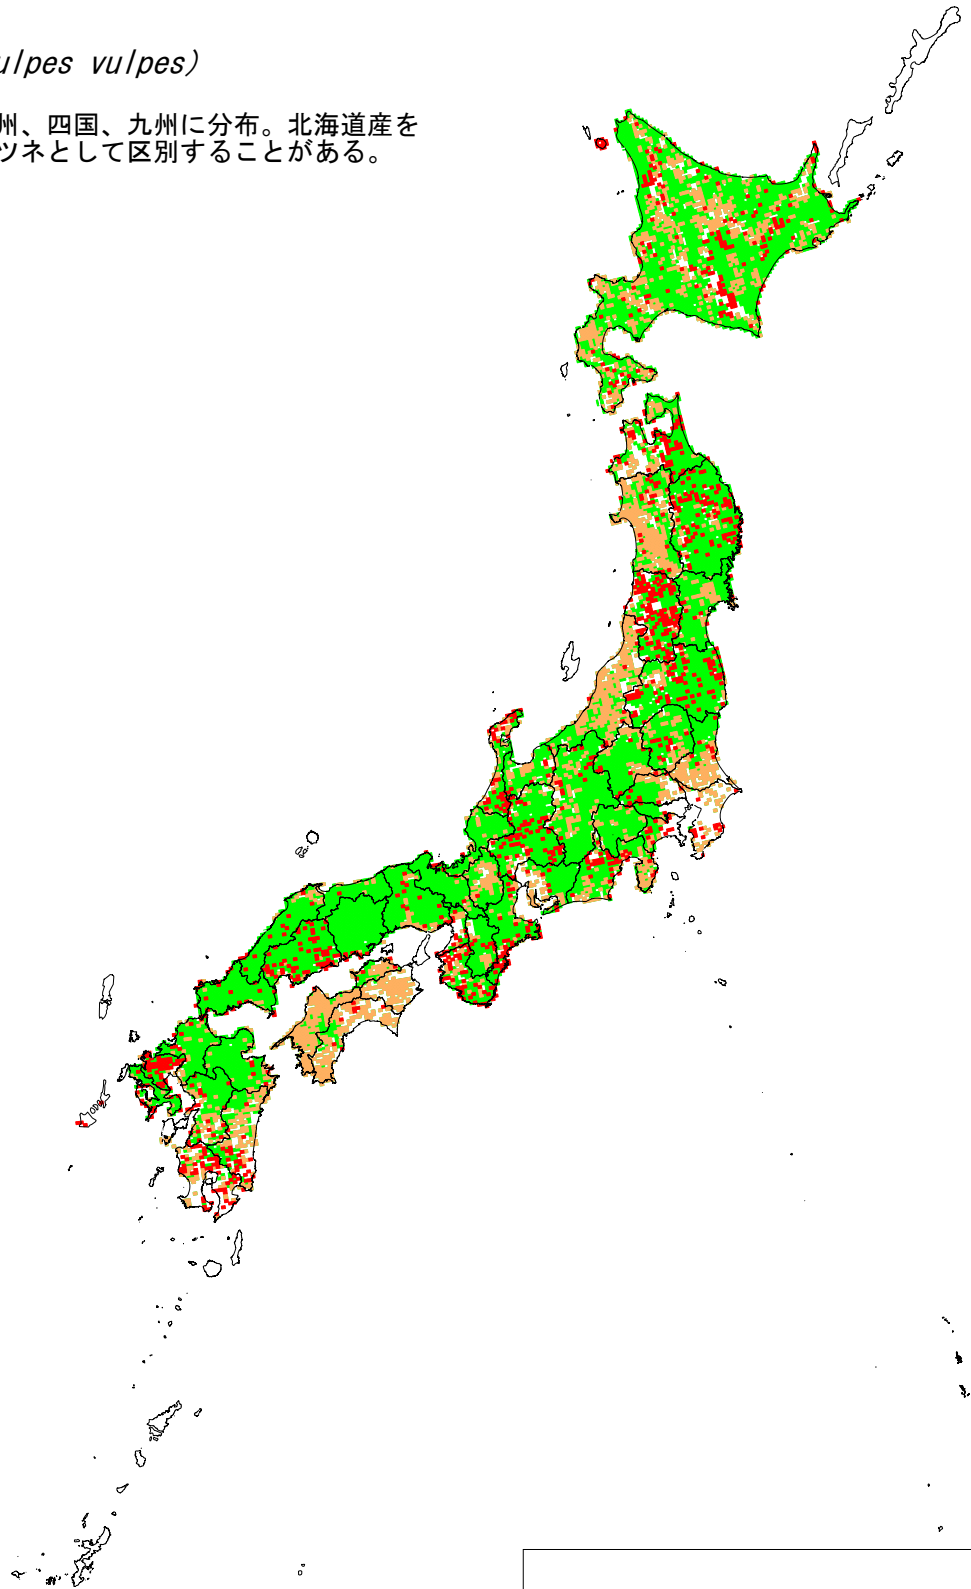

全国分布メッシュ比較図

キツネ (*Vulpes vulpes*)

北海道、本州、四国、九州に分布。北海道産を亜種キタキツネとして区別することがある。

自然環境保全基礎調査

哺乳類分布調査(生息メッシュ数)

- 1978年のみ生息(1,309)
- 2003年のみ生息(2,876)
- 1978年および2003年生息(8,792)