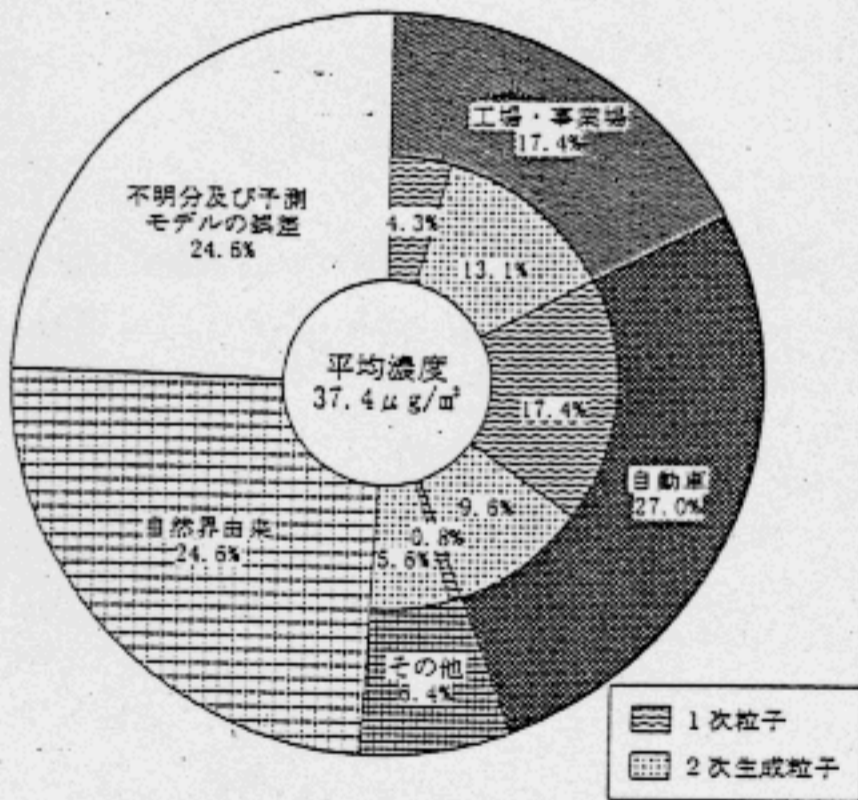

発生源別寄与濃度割合 (平成6年度関東一般局平均)

発生源別寄与濃度割合 (平成6年度関東自排局平均)

発生源別寄与濃度割合 (平成6年次関西一般局平均)

発生源別寄与濃度割合 (平成6年次関西自排局平均)

図1-8 SPM発生源別寄与濃度割合(現況)