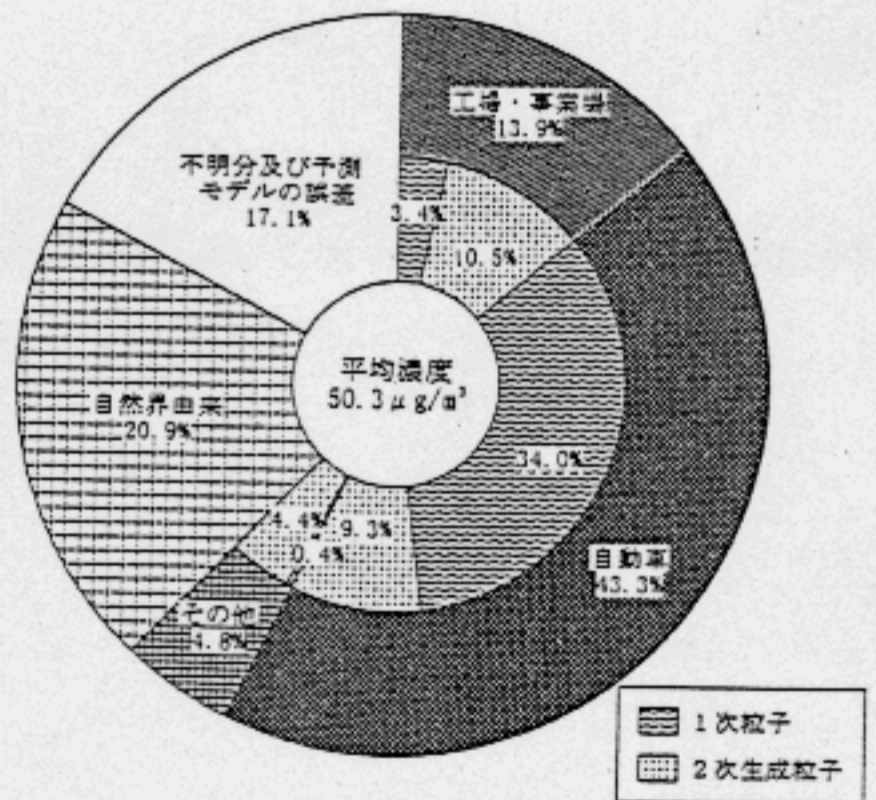

発生源別寄与濃度割合 (平成6年度関東一般局平均)

発生源別寄与濃度割合 (平成6年度関東自排局平均)

発生源別寄与濃度割合 (平成6年次関西一般局平均)

発生源別寄与濃度割合 (平成6年次関西自排局平均)

図1-8 SPM発生源別寄与濃度割合(現況)