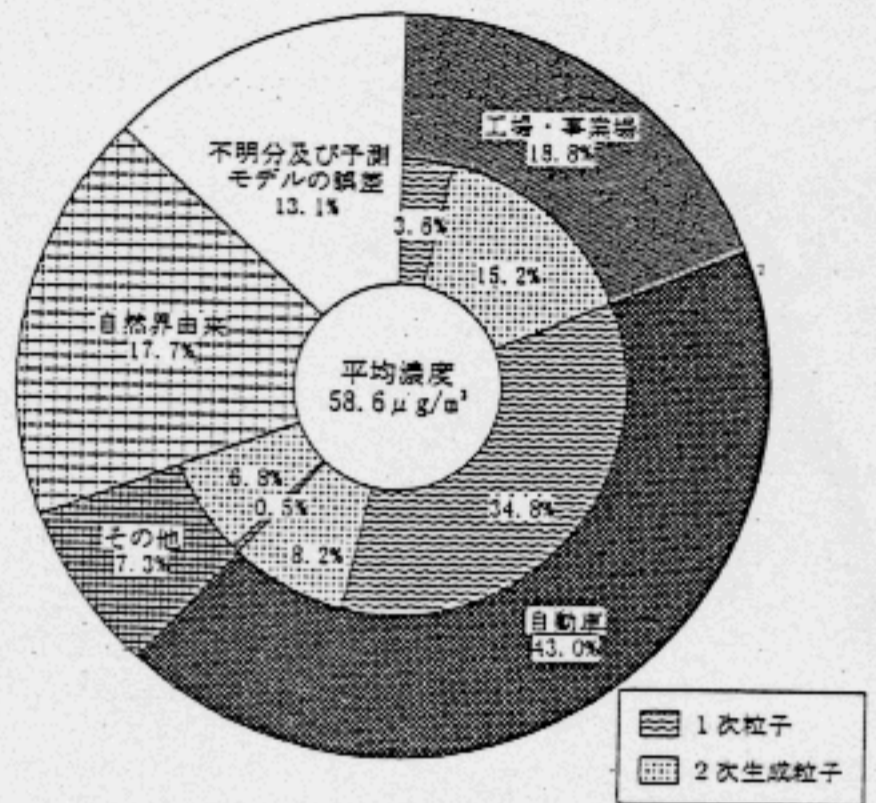

発生源別寄与濃度割合 (平成6年度関東一般局平均)

発生源別寄与濃度割合 (平成6年度関東自排局平均)

発生源別寄与濃度割合 (平成6年次関西一般局平均)

発生源別寄与濃度割合 (平成6年次関西自排局平均)

図1-8 SPM発生源別寄与濃度割合(現況)