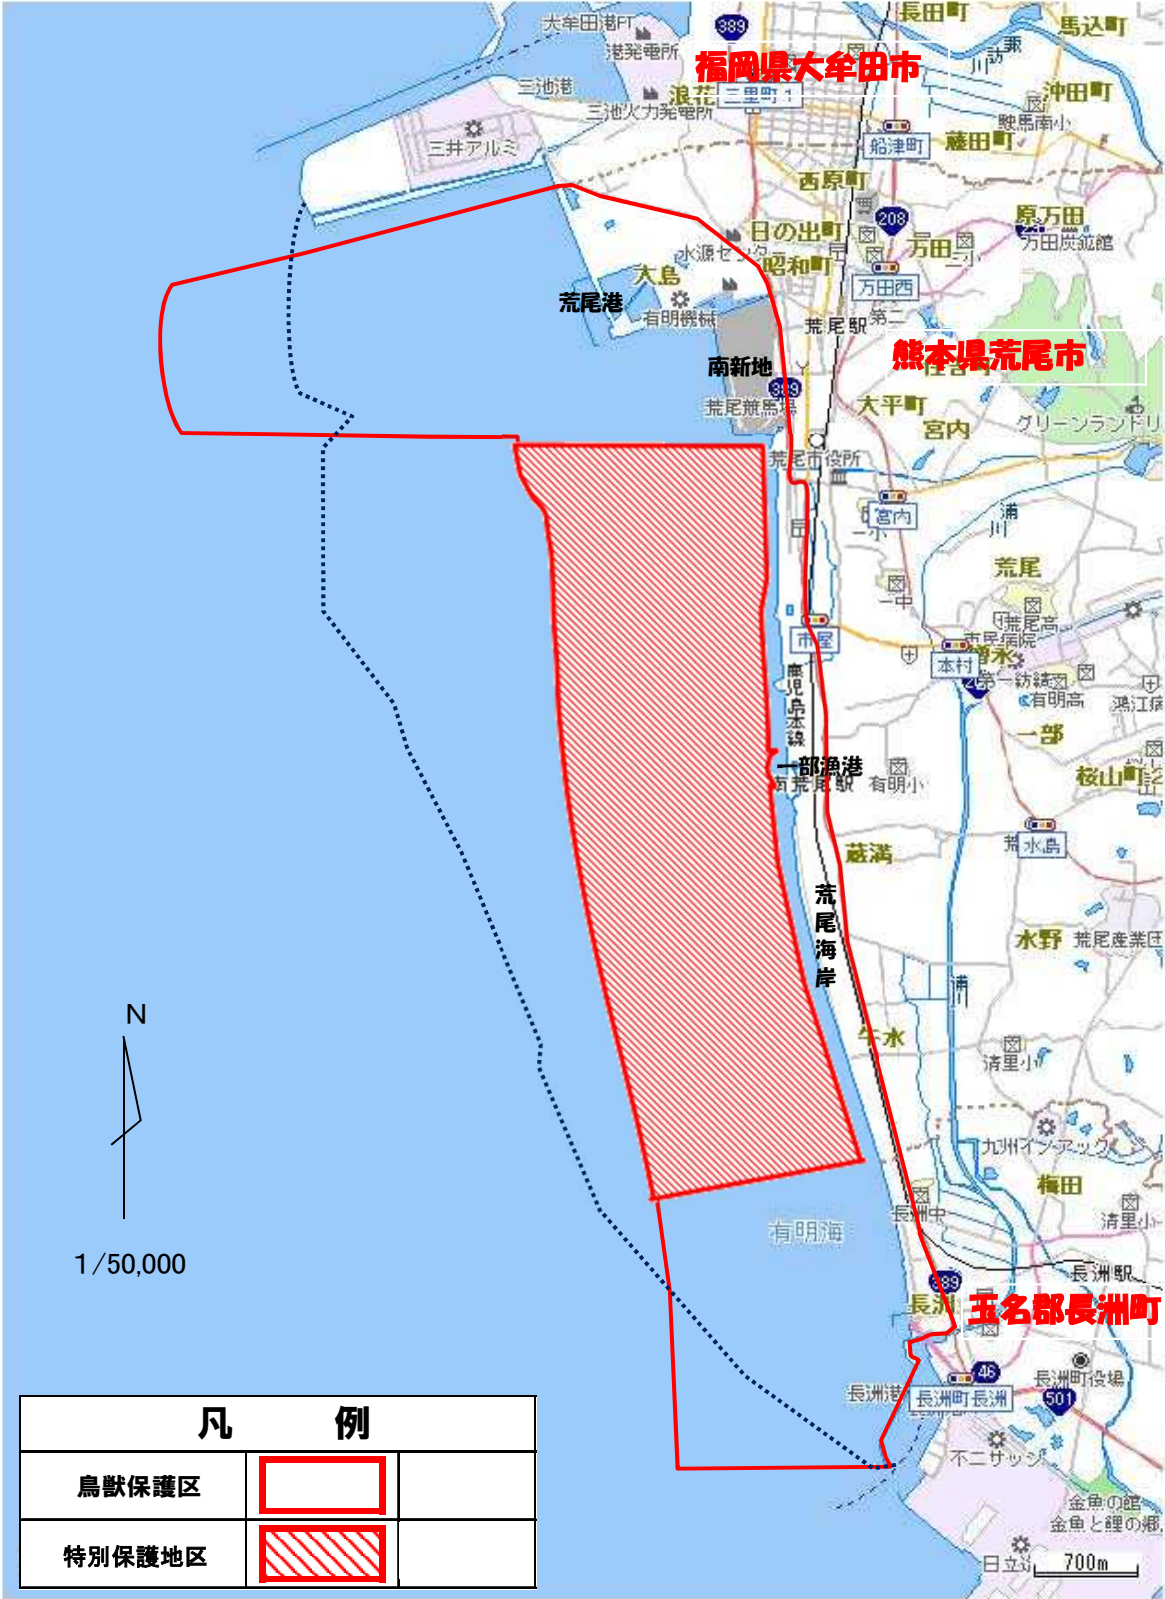

国指定荒尾干潟鳥獣保護区・ 荒尾干潟特別保護地区区域図

凡 例	
鳥獣保護区	
特別保護地区	