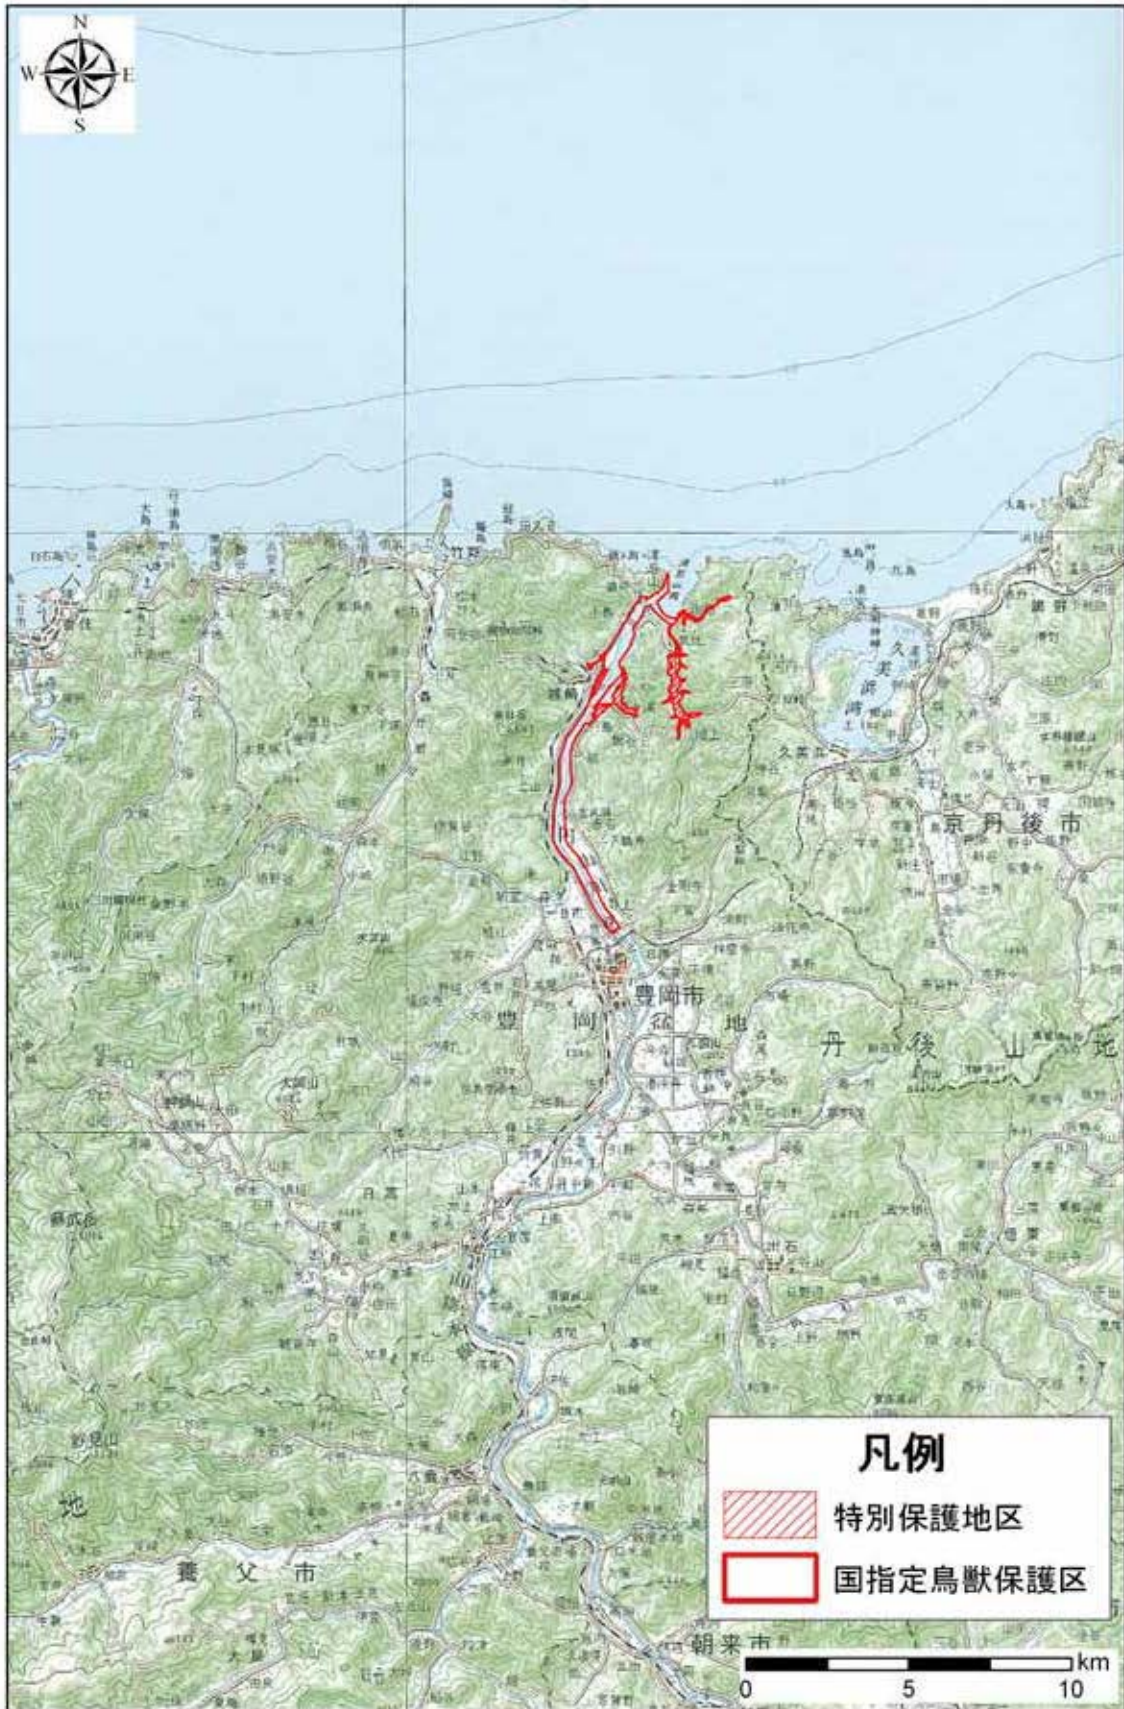

国指定円山川下流域鳥獣保護区予定区域 位置図

この地図は、国土地理院長の承認を得て、同院発行の2万5千分1地形図及び20万分1地勢図を複製したものである。

(承認番号 平23近複、第84号)