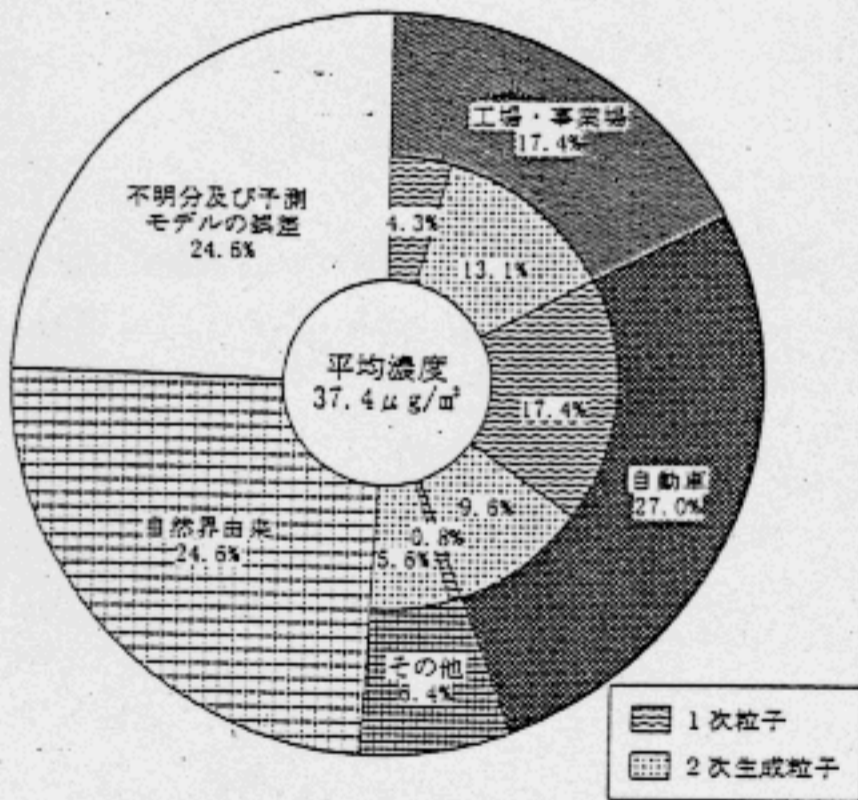

発生源別寄与濃度割合 (平成6年度関東一般局平均)

発生源別寄与濃度割合 (平成6年度関東自排局平均)

発生源別寄与濃度割合 (平成6年次関西一般局平均)

発生源別寄与濃度割合 (平成6年次関西自排局平均)

図1-8

SPM発生源別寄与濃度割合(現況)