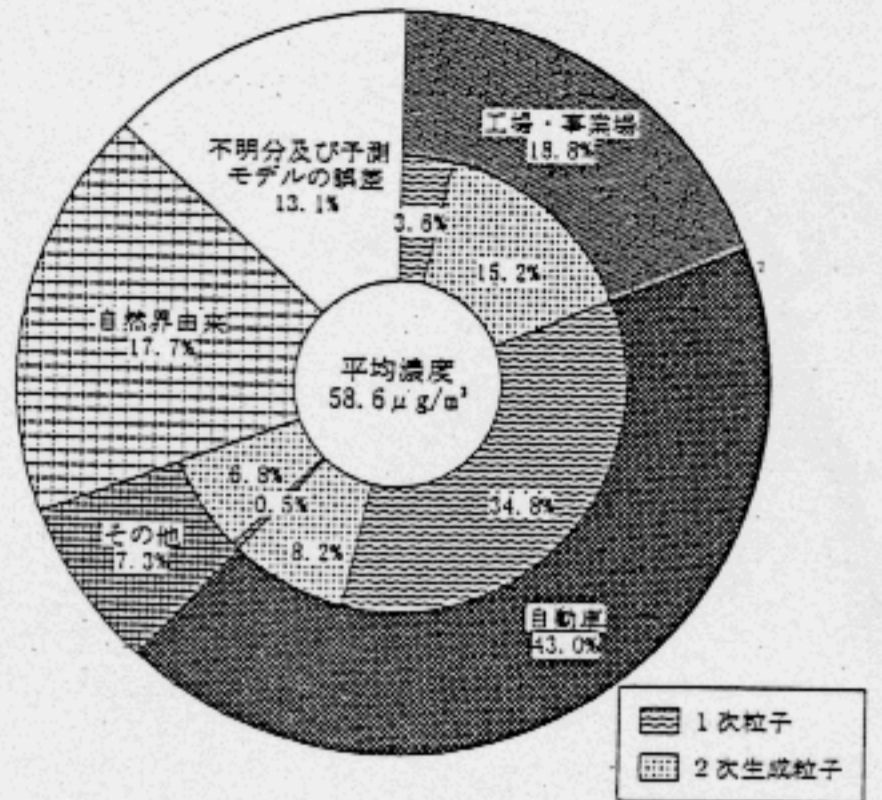

発生源別寄与濃度割合 (平成6年度関東一般局平均)

発生源別寄与濃度割合 (平成6年度関東自排局平均)

発生源別寄与濃度割合 (平成6年次関西一般局平均)

発生源別寄与濃度割合 (平成6年次関西自排局平均)

図1-8

SPM発生源別寄与濃度割合(現況)