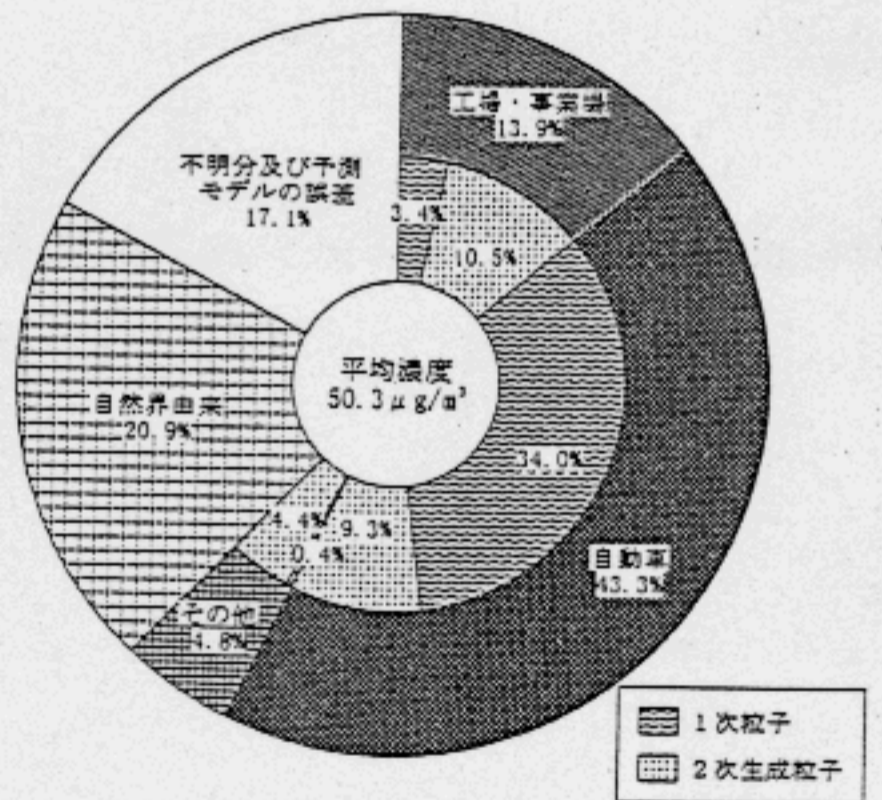

発生源別寄与濃度割合 (平成6年度関東一般局平均)

発生源別寄与濃度割合 (平成6年度関東自排局平均)

発生源別寄与濃度割合 (平成6年次関西一般局平均)

発生源別寄与濃度割合 (平成6年次関西自排局平均)

図1-8

SPM発生源別寄与濃度割合(現況)