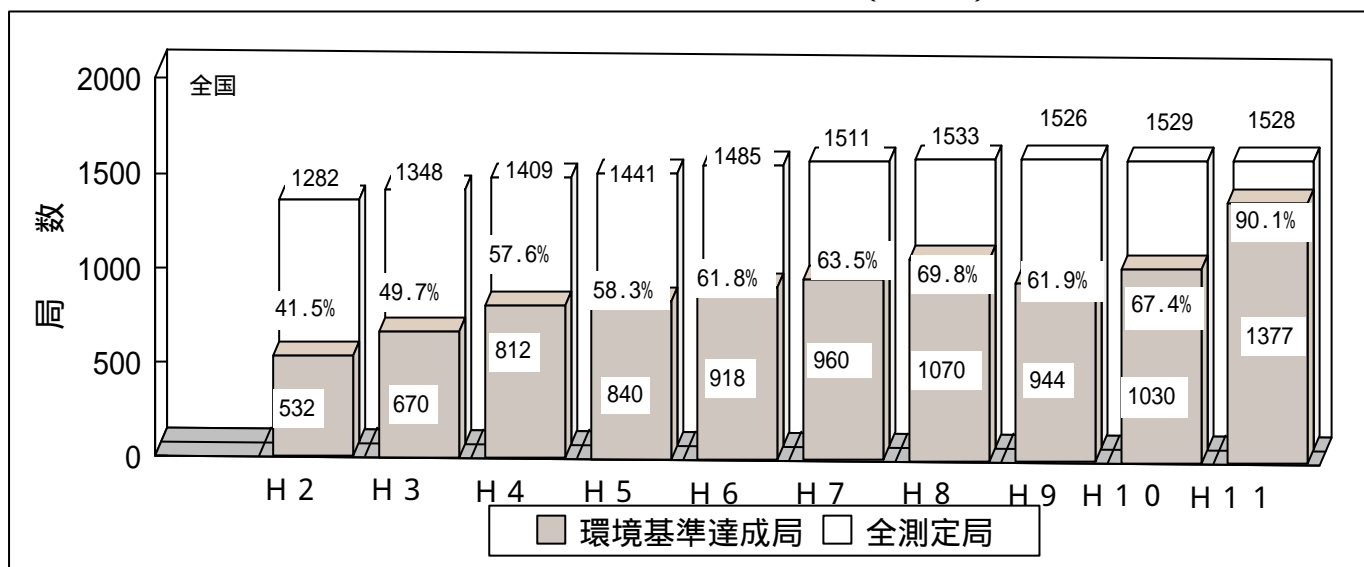

図1-1 特定地域における一般局・自排局別環境基準達成状況の推移（NO₂）

NO₂ 環境基準達成状況の推移（一般局）

NO₂ 環境基準達成状況の推移（自排局）

図1-4 全国における一般局・自排局別環境基準達成状況の推移（S P M）

S P M環境基準達成状況の推移（一般局）

S P M環境基準達成状況の推移（自排局）

図1-7 NOx発生源別排出量(現況)