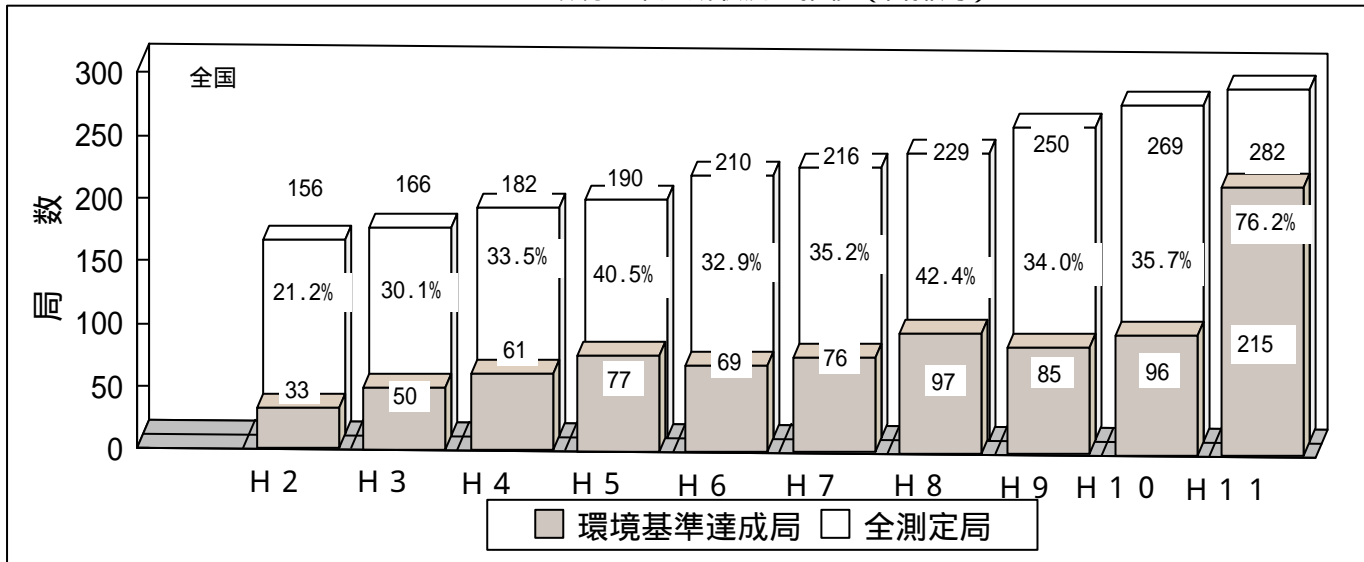

図1-1 特定地域における一般局・自排局別環境基準達成状況の推移（NO₂）

NO₂ 環境基準達成状況の推移（一般局）

NO₂ 環境基準達成状況の推移（自排局）

図1-4 全国における一般局・自排局別環境基準達成状況の推移（S P M）

S P M環境基準達成状況の推移（一般局）

S P M環境基準達成状況の推移（自排局）

図1-7 NOx発生源別排出量(現況)