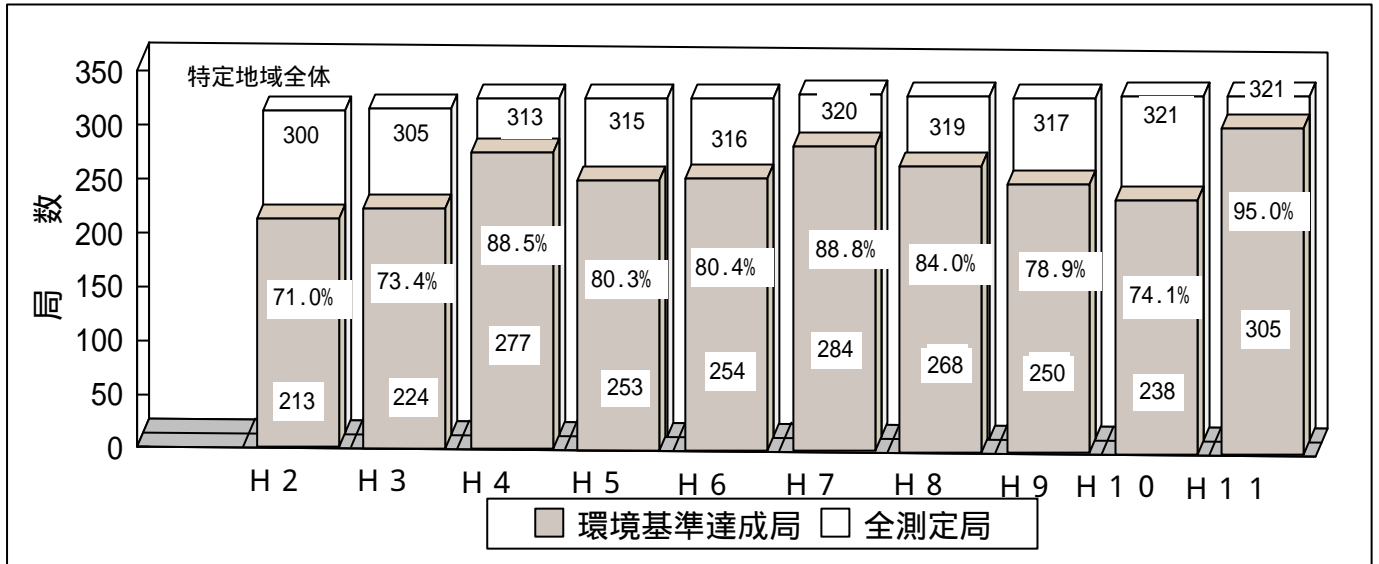

図1-1 特定地域における一般局・自排局別環境基準達成状況の推移（NO₂）

NO₂ 環境基準達成状況の推移（一般局）

NO₂ 環境基準達成状況の推移（自排局）

図1-4 全国における一般局・自排局別環境基準達成状況の推移（S P M）

S P M環境基準達成状況の推移（一般局）

S P M環境基準達成状況の推移（自排局）

図1-7 NOx発生源別排出量(現況)