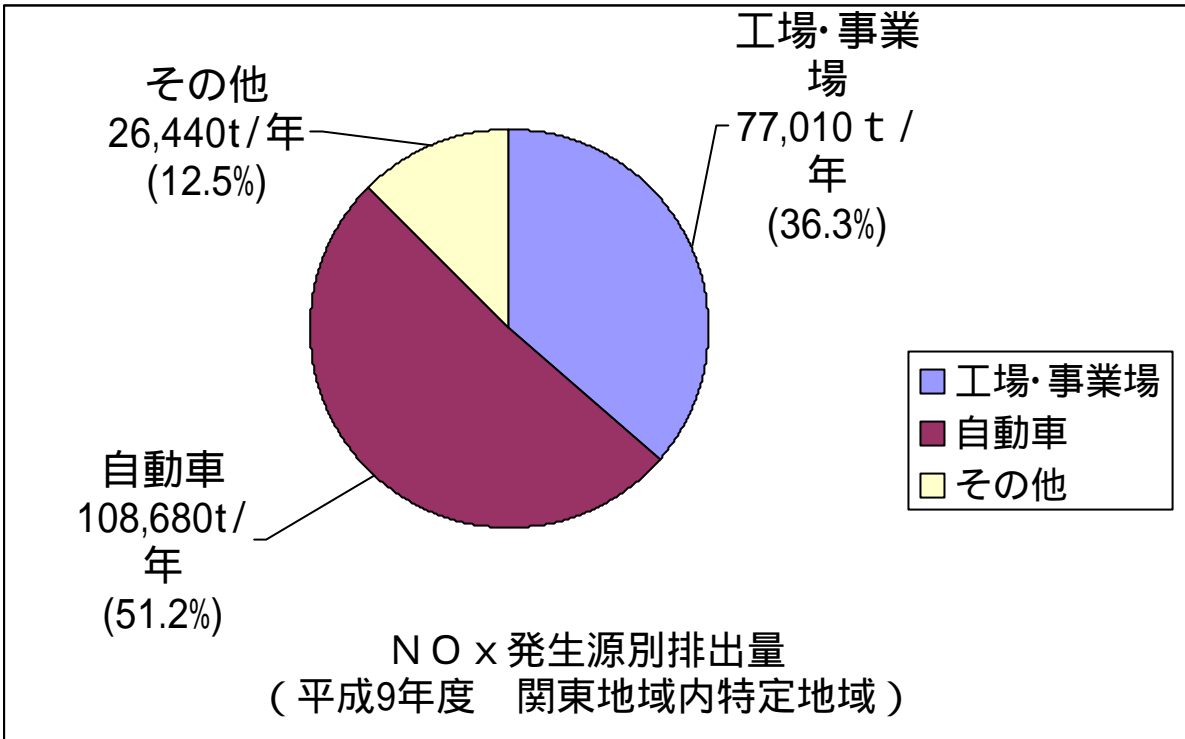

図1-1 特定地域における一般局・自排局別環境基準達成状況の推移（NO₂）

NO₂ 環境基準達成状況の推移（一般局）

NO₂ 環境基準達成状況の推移（自排局）

図1-4 全国における一般局・自排局別環境基準達成状況の推移（S P M）

S P M環境基準達成状況の推移（一般局）

S P M環境基準達成状況の推移（自排局）

図1-7 NOx発生源別排出量(現況)