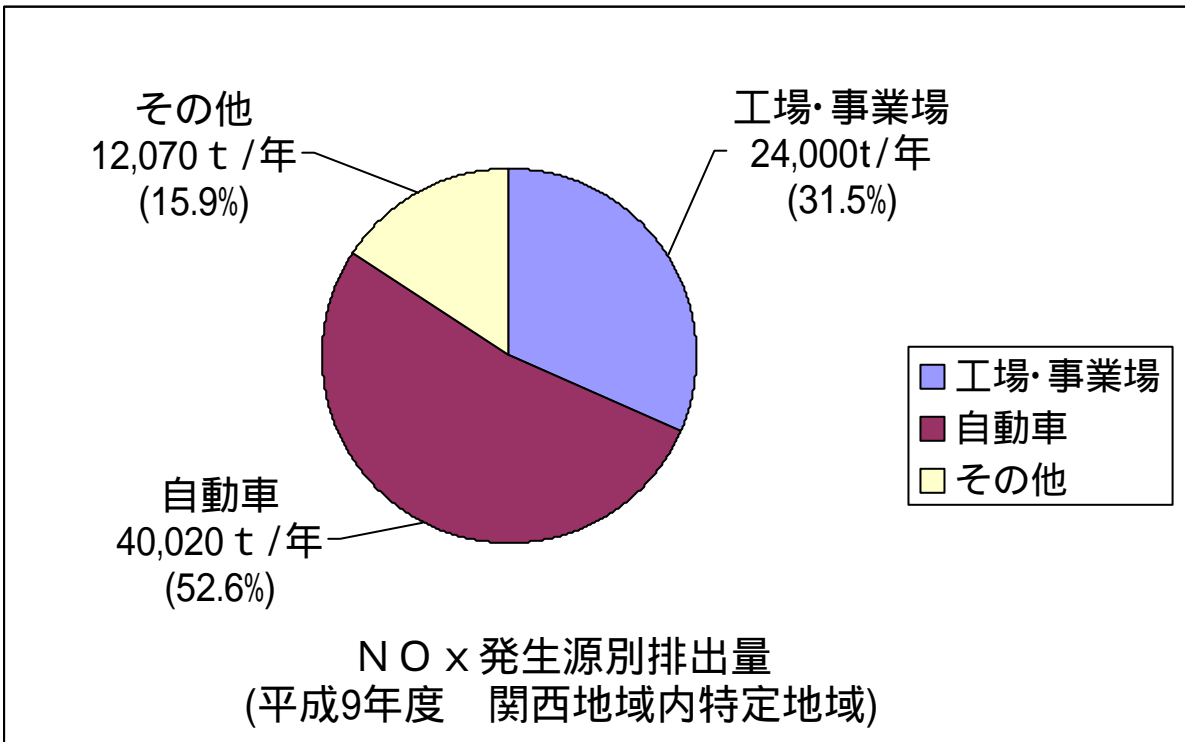

図1-1 特定地域における一般局・自排局別環境基準達成状況の推移（NO₂）

NO₂ 環境基準達成状況の推移（一般局）

NO₂ 環境基準達成状況の推移（自排局）

図1-4 全国における一般局・自排局別環境基準達成状況の推移（S P M）

S P M環境基準達成状況の推移（一般局）

S P M環境基準達成状況の推移（自排局）

図1-7 NOx発生源別排出量(現況)