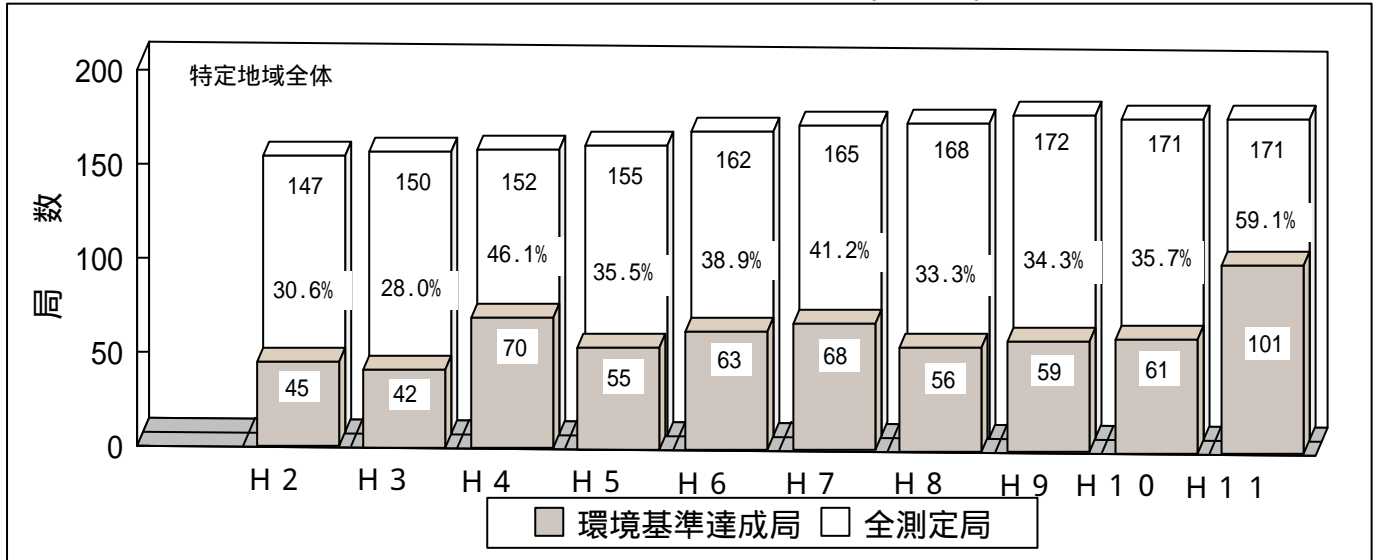

図1-1 特定地域における一般局・自排局別環境基準達成状況の推移（NO₂）

NO₂ 環境基準達成状況の推移（一般局）

NO₂ 環境基準達成状況の推移（自排局）

図1-4 全国における一般局・自排局別環境基準達成状況の推移（S P M）

S P M環境基準達成状況の推移（一般局）

S P M環境基準達成状況の推移（自排局）

図1-7 NOx発生源別排出量(現況)