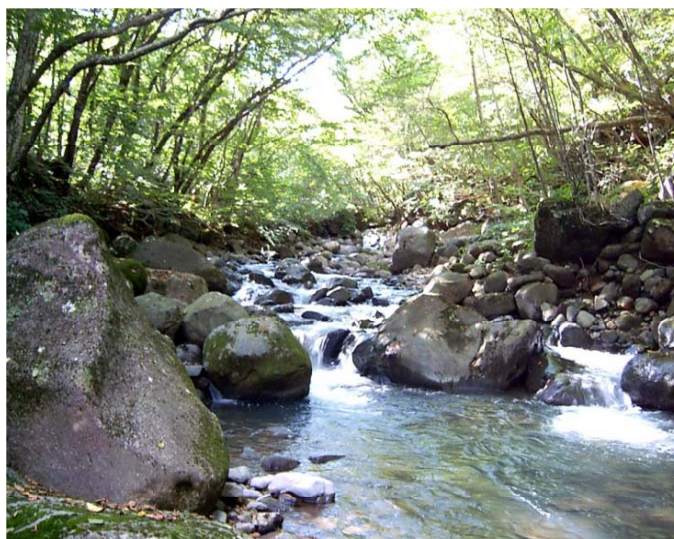

「那須の森(仮称)」の自然観察会

概要

天皇陛下御在位20年を記念して、平成20年春に宮内庁から環境省に移管された旧那須御用邸用地において、紅葉の時期(平成21年10月中旬～11月上旬)に一般公開して、自然観察会を開催します。

<駒止の滝>

<余笹川>

<観察会のイメージ>