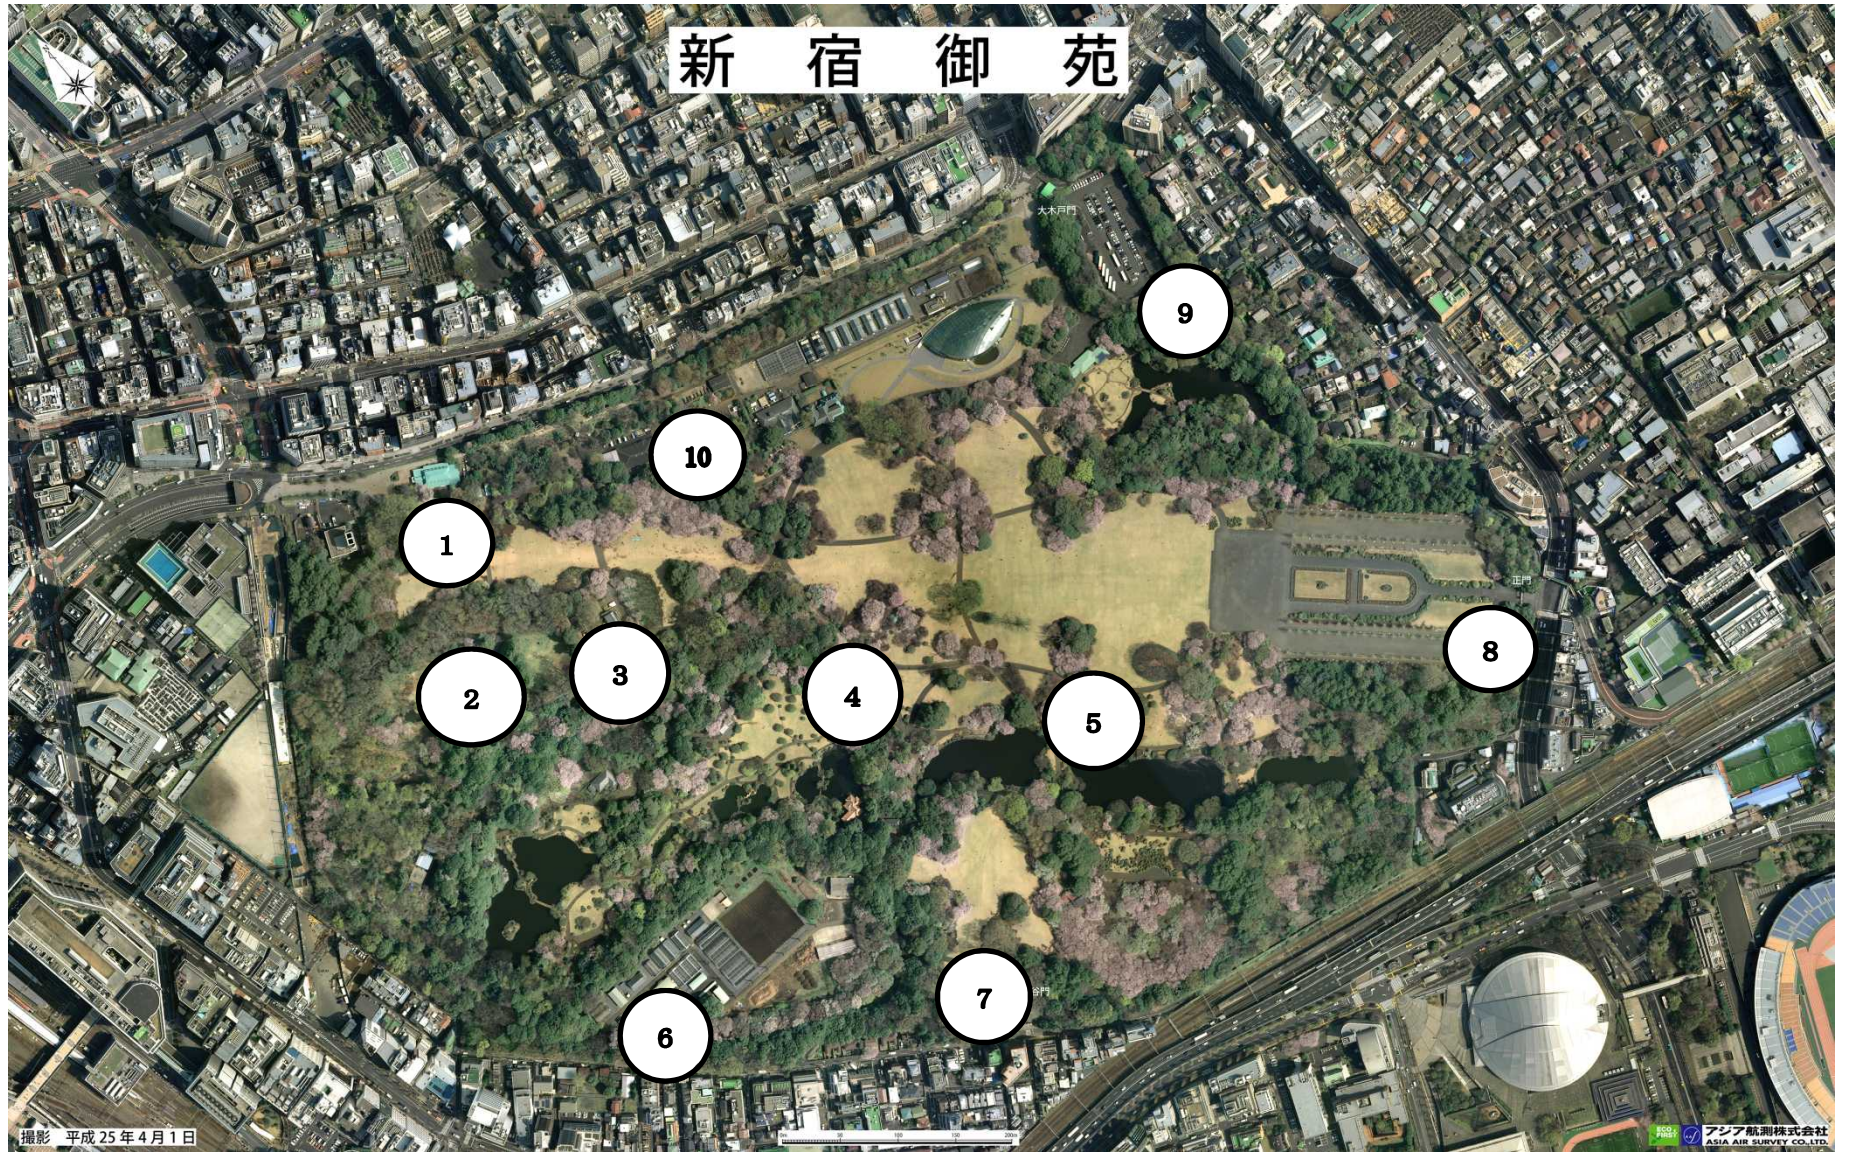

# 捕獲調査実施地点

新宿御苑

撮影 平成 25 年 4 月 1 日

200m

写真提供: アジア航測株式会社