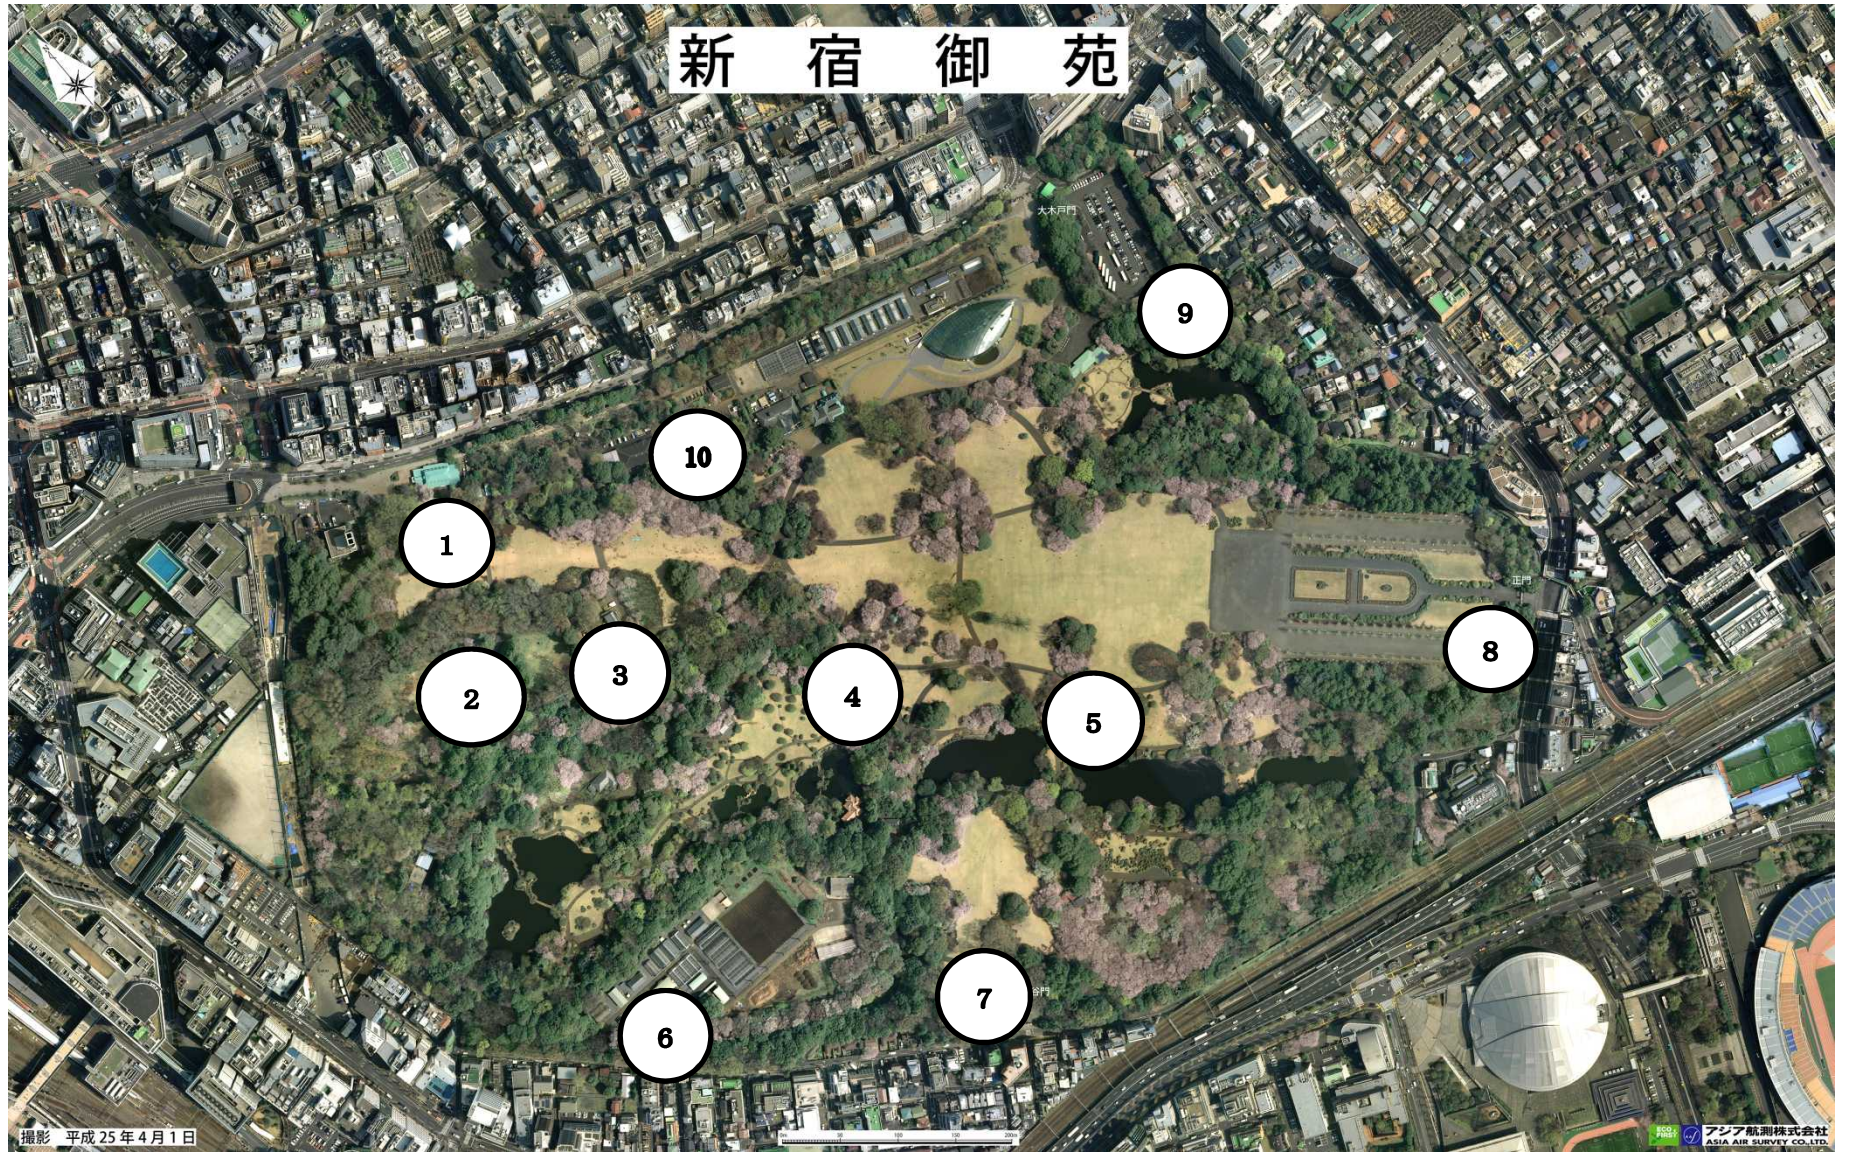

捕獲調査実施地点

新宿御苑

撮影 平成 25 年 4 月 1 日

200m

写真提供:アシア航測株式会社