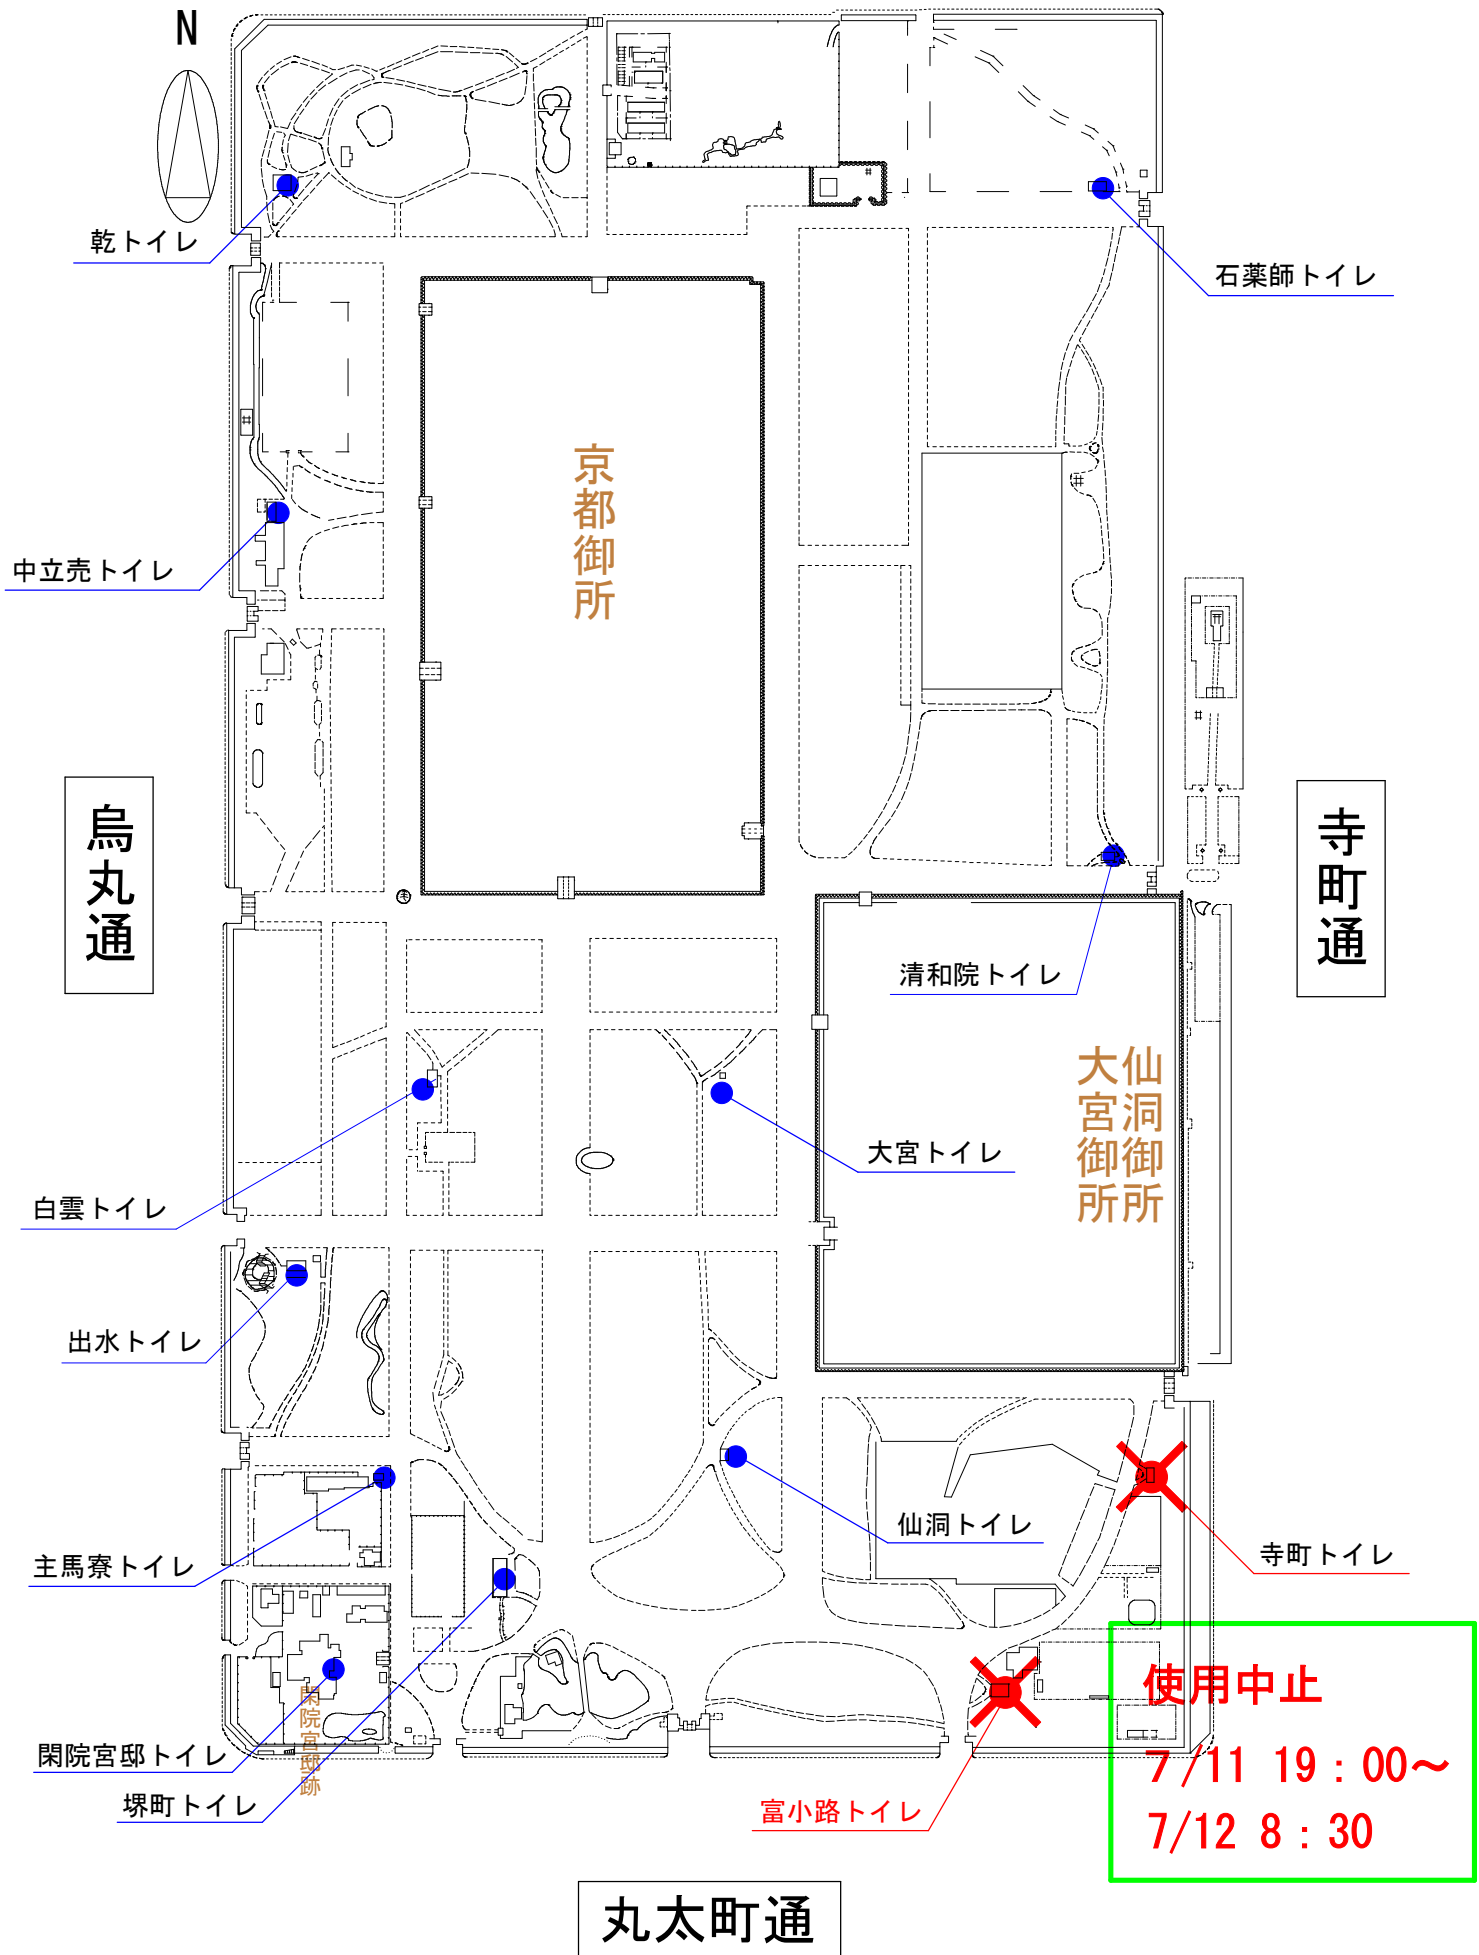

今出川通

烏丸通

寺町通

丸太町通

使用中止  
7/11 19:00~  
7/12 8:30