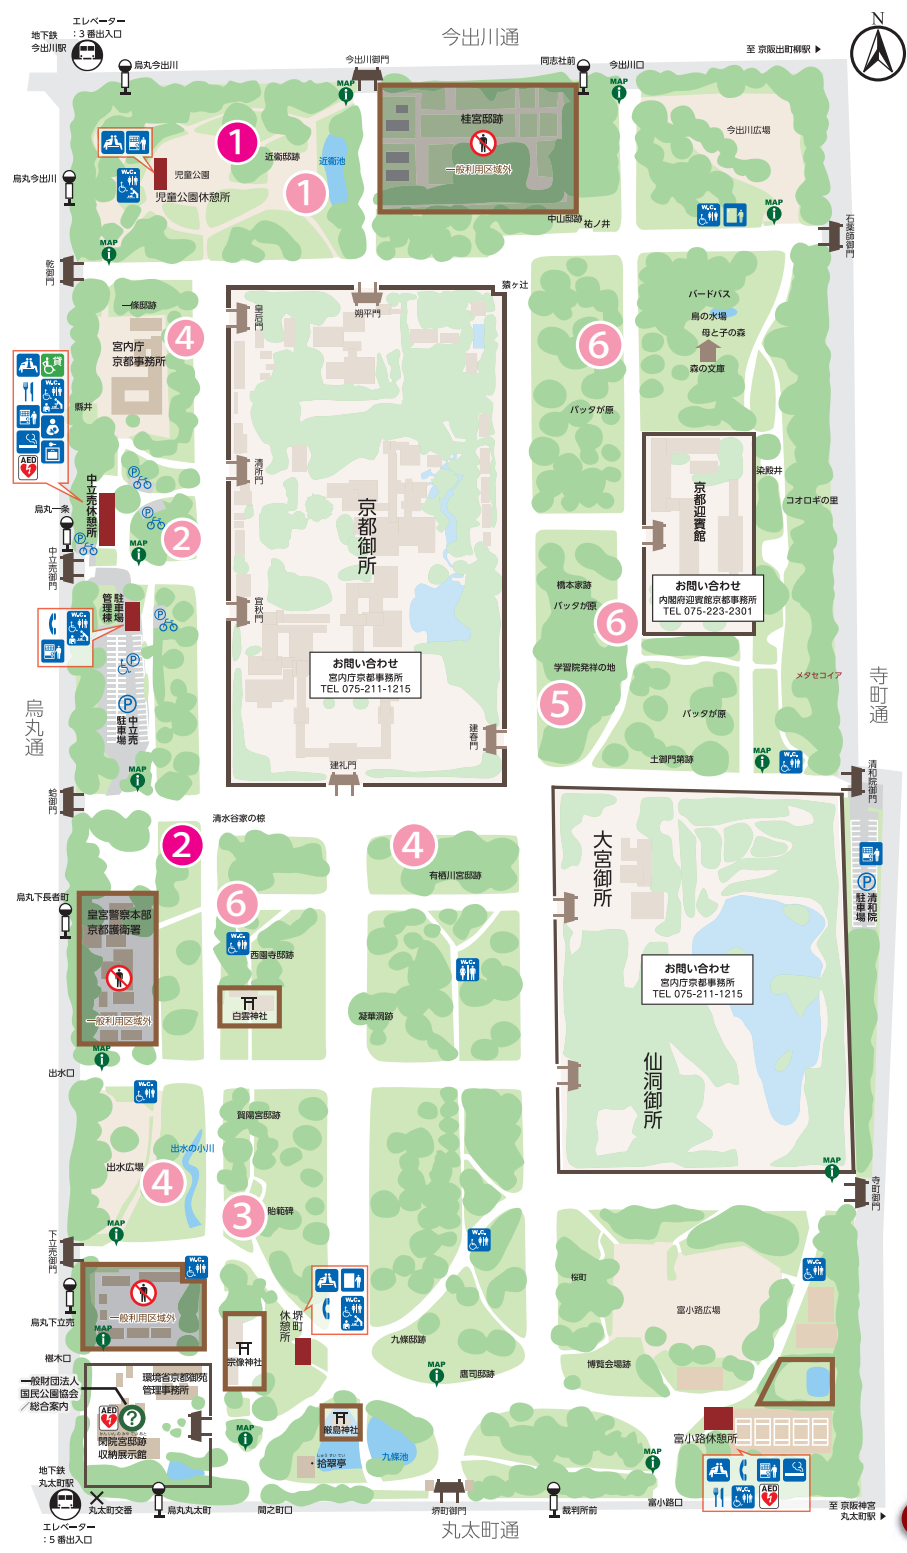

春の桃・桜見どころマップ

🌸 桃開花期間：3月中旬～4月上旬

① 児童公園

② 桃林

🌸 桜開花期間：3月中旬～5月上旬

① 近衛のしだれ桜
近衛の八重紅しだれ桜

② 車還桜

③ 出水のしだれ桜

④ 里桜

⑤ 桜松

⑥ 霞桜

⑦ 山桜 (苑内全域)

- ### 施設案内
- MAP 案内板
 - 総合案内 ☎075-211-6364
 - W.C. トイレ
 - W.C. 車イス対応トイレ
 - W.C. オストメイト対応トイレ
 - W.C. ペーパーシート設置トイレ
 - 授乳室
 - 休憩所
 - コインロッカー
 - 喫煙スペース
 - 貸 車いす貸出
 - 車いす対応苑路
 - 飲食施設
 - 自動販売機
 - P 駐車場
 - P 車イス対応 駐車場
 - P 駐輪場
 - ☎ 公衆電話
 - 🚇 地下鉄駅出口
 - 🚌 バス停
 - AED 自動体外式除細動器

- 利用者の皆さまへ 協力をお願いいたします
- 木に登らない
- 植物をとらない
- 苑内は終日禁煙 (喫煙スペースのみ可)
- エサを与えない
- ポイ捨てしない
- 犬の散歩はリードとらんち袋を持って
- ドローンを飛ばさない
- テント等を張らない