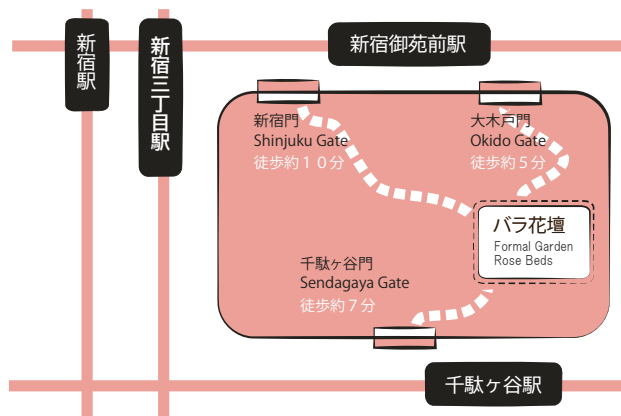

- 新宿御苑の開園時間 / 9:00~16:00 (閉園16:30) ● 休園日 / 毎週月曜日 (月曜日が休日の場合は翌平日) ● お問い合わせ / 新宿御苑サービスセンター 03-3350-0151
- Opening Hours of the garden / 9:00am~4:00pm (Gates Close 4:30pm) ● Closed Days / Mondays (If Monday is a public holiday, the following weekday is closed.)
- Contact / Shinjuku Gyoen Service Center 03-3350-0151 主催: 環境省 新宿御苑管理事務所 協力: グリーンアカデミークラブ バラ班

※ご来園の際は、マスクの着用など、新型コロナウイルス感染対策へのご協力をお願いします。

When visiting the garden, please take preventive measures against COVID-19 such as wearing a facemask or following cough etiquette.