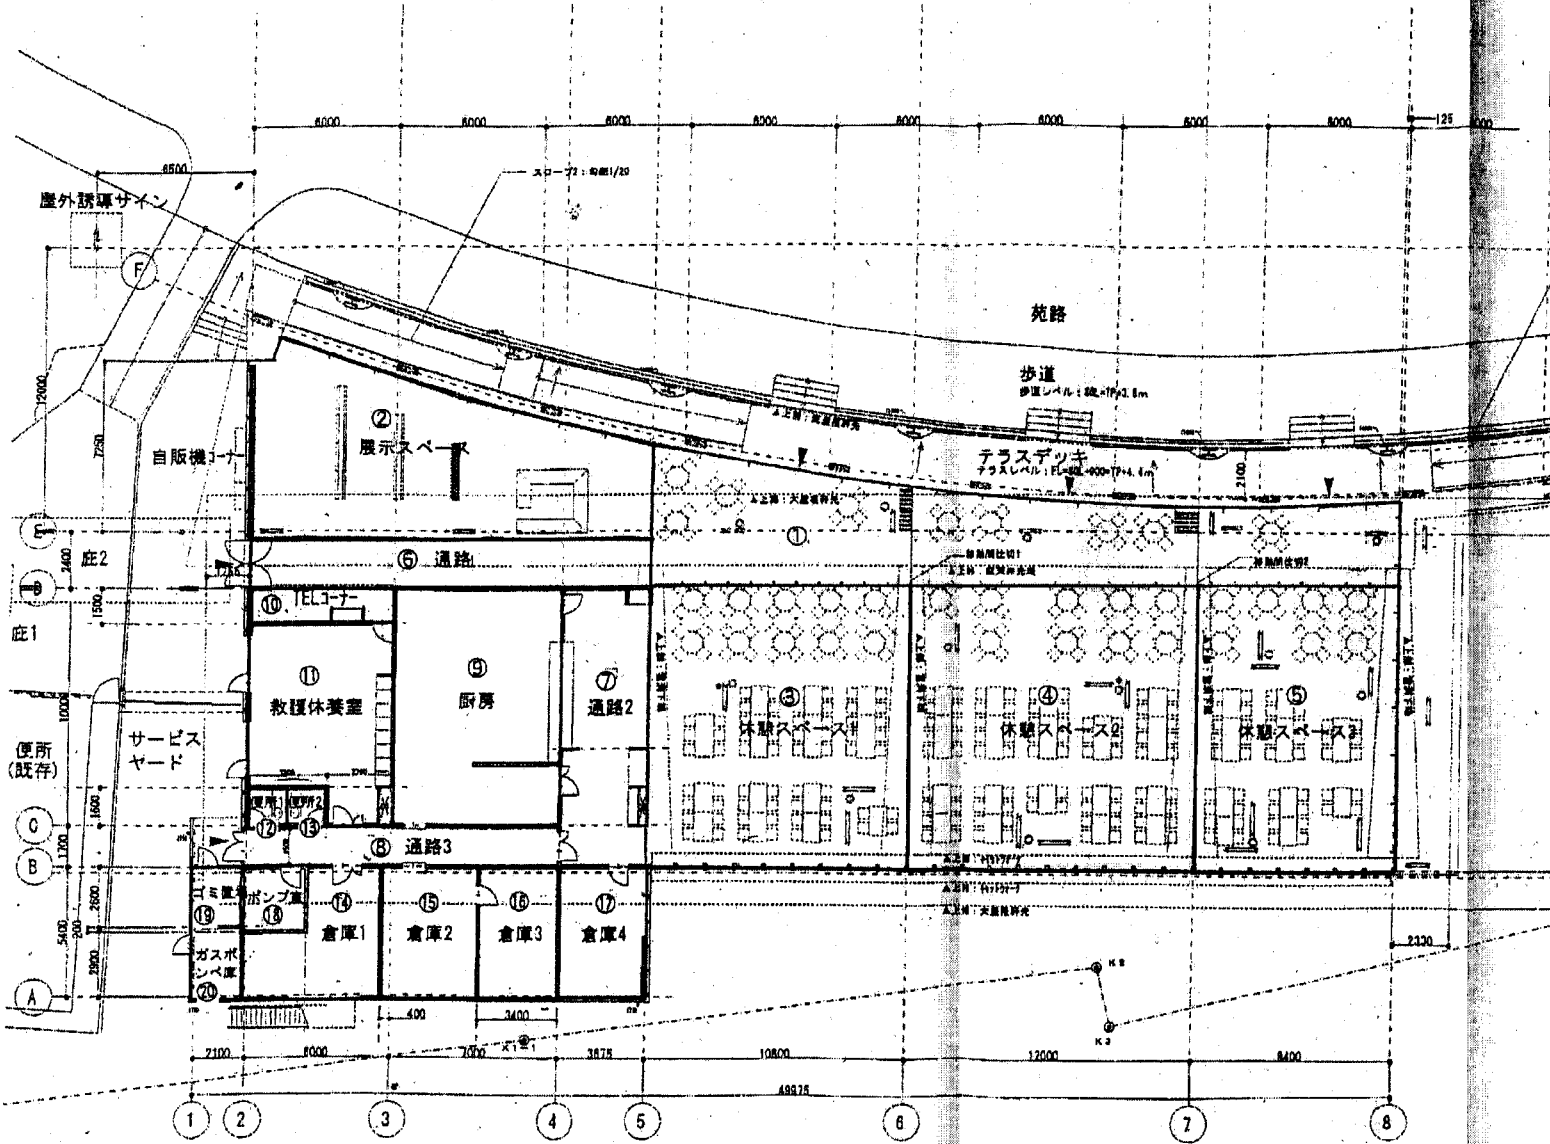

皇居外苑楠公休憩所

床面積	
①導入部	137.1 m ²
②展示スペース	103.7 m ²
③休憩スペース1	127.9 m ²
④休憩スペース2	142.1 m ²
⑤休憩スペース3	99.5 m ²
⑥通路1	40.0 m ²
⑦通路2	43.0 m ²
⑧通路3	22.1 m ²
⑨厨房	70.0 m ²
⑩TELコーナー	9.0 m ²
⑪看護休養室	45.7 m ²
⑫便所1	2.6 m ²
⑬便所2	2.6 m ²
⑭倉庫1	23.5 m ²
⑮倉庫2	21.6 m ²
⑯倉庫3	18.4 m ²
⑰倉庫4	19.9 m ²
⑱ポンプ室	6.8 m ²
⑳ゴミ置場	5.3 m ²
㉑ガスポンプ室	6.1 m ²

485.7 m²