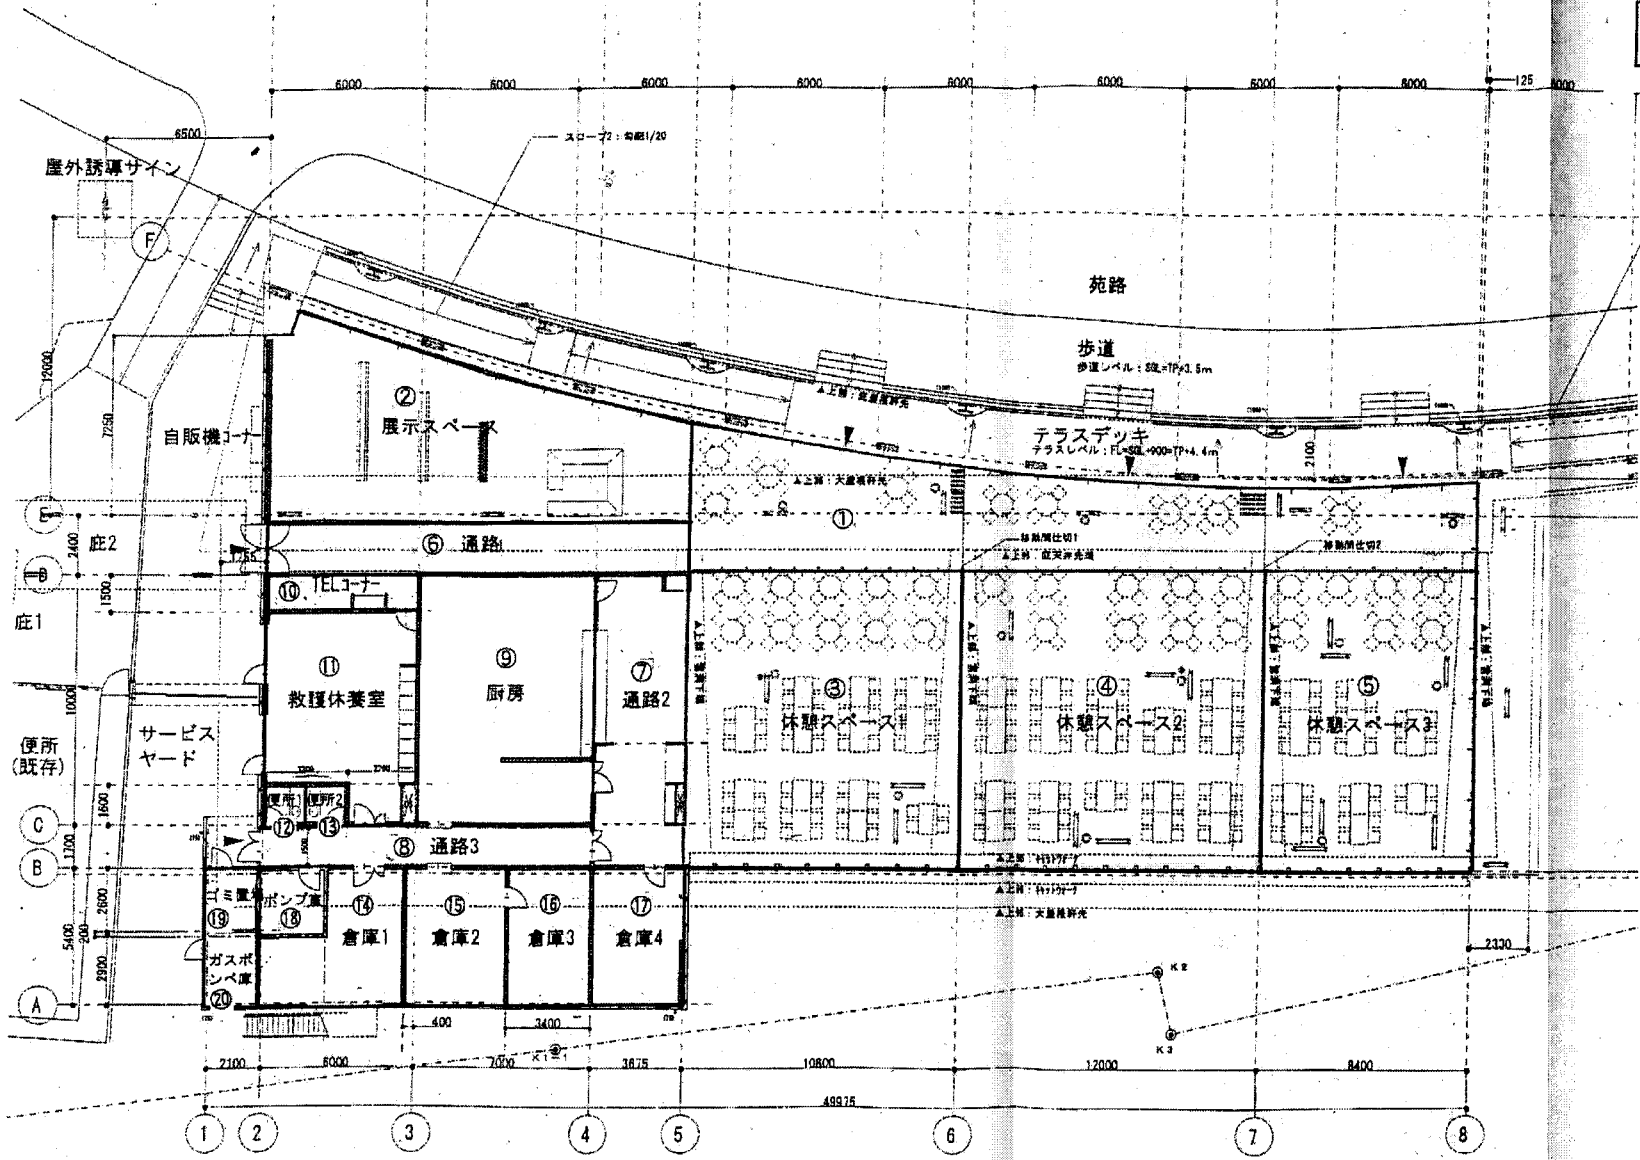

皇居外苑楠公休憩所

床面積	
①導入部	137.1 m ²
②展示スペース	103.7 m ²
③休憩スペース1	127.9 m ²
④休憩スペース2	142.1 m ²
⑤休憩スペース3	99.5 m ²
⑥通路1	40.0 m ²
⑦通路2	43.0 m ²
⑧通路3	22.1 m ²
⑨厨房	70.0 m ²
⑩TELコーナー	9.0 m ²
⑪救護休養室	45.7 m ²
⑫便所1	2.6 m ²
⑬便所2	2.6 m ²
⑭倉庫1	23.5 m ²
⑮倉庫2	21.6 m ²
⑯倉庫3	18.4 m ²
⑰倉庫4	19.9 m ²
⑱ポンプ室	6.8 m ²
⑲ゴミ置場	5.3 m ²
⑳ガスポンプ室	6.1 m ²

485.7 m²