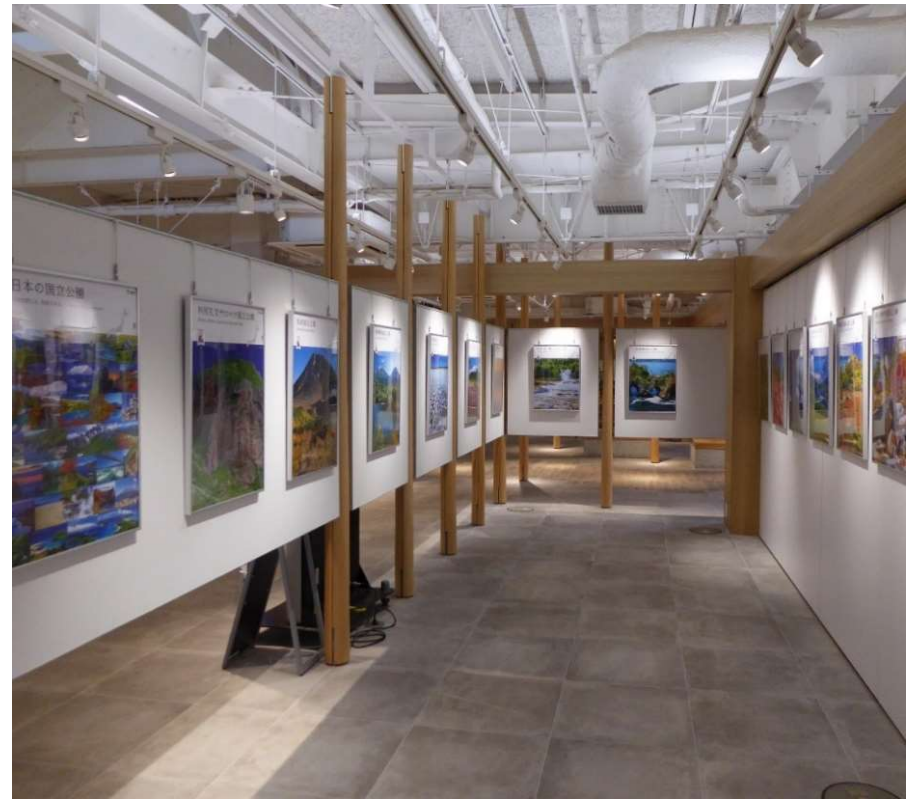

アートギャラリー展示例

一般的なサイズの  
パネルを規則的に  
展示①

- 左) 慶良間諸島国立公園指定10周年記念企画展
- 右) 日本の国立公園

一般的なサイズの  
パネルを  
規則的に展示②

- 上) 平成那須の森
- 下) 環境省アクティブ・レンジャー写真展

後壁に合わせた  
サイズのパネル展示

COEXIST

# サイズ違いの パネル

伊豆諸島の魅力写真・パネル展