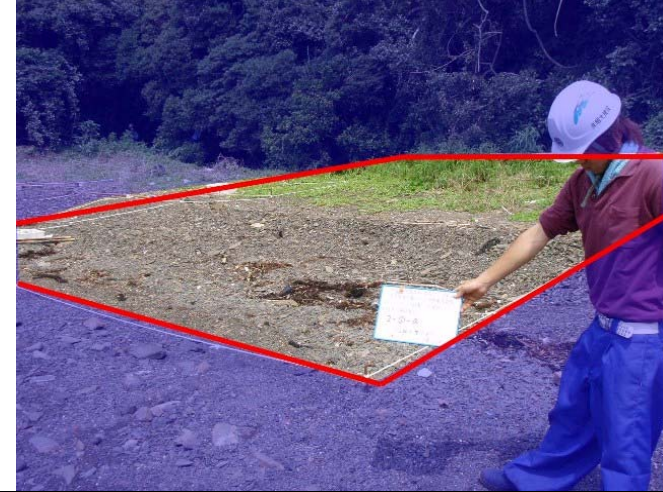

86L (0.086 m³) 17 kg

越高海岸
地点 5
第 2 回調査

86L (0.086 m³) 12 kg

志多留海岸
地点 3
第 5 回調査

82L (0.082 m³) 7 kg

越高海岸
地点 1
第 3 回調査

77L (0.077 m³) 9 kg

越高海岸
地点 2
第 5 回調査