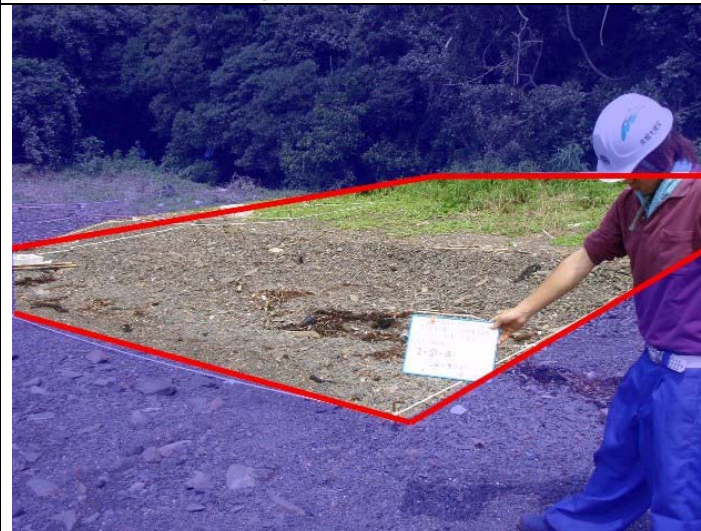

越高海岸 (2 枠)

1215.36 207.22kg

・第 1 回調査

210.35 32.66kg

・第 6 回調査

93.88 13.63kg

・第 2 回調査

76.63 8.60kg

・第 5 回調査

越高海岸 (2 枠)

53.66 6.00kg

・第4回調査

17.44 2.16 kg

・第3回調査

越高海岸 (3 枠)

2017.46 340.77kg

・第 1 回調査

248.05 32.38kg

・第 6 回調査

89.71 13.04kg

・第 2 回調査

87.93 9.76kg

・第 4 回調査

越高海岸 (3 枠)