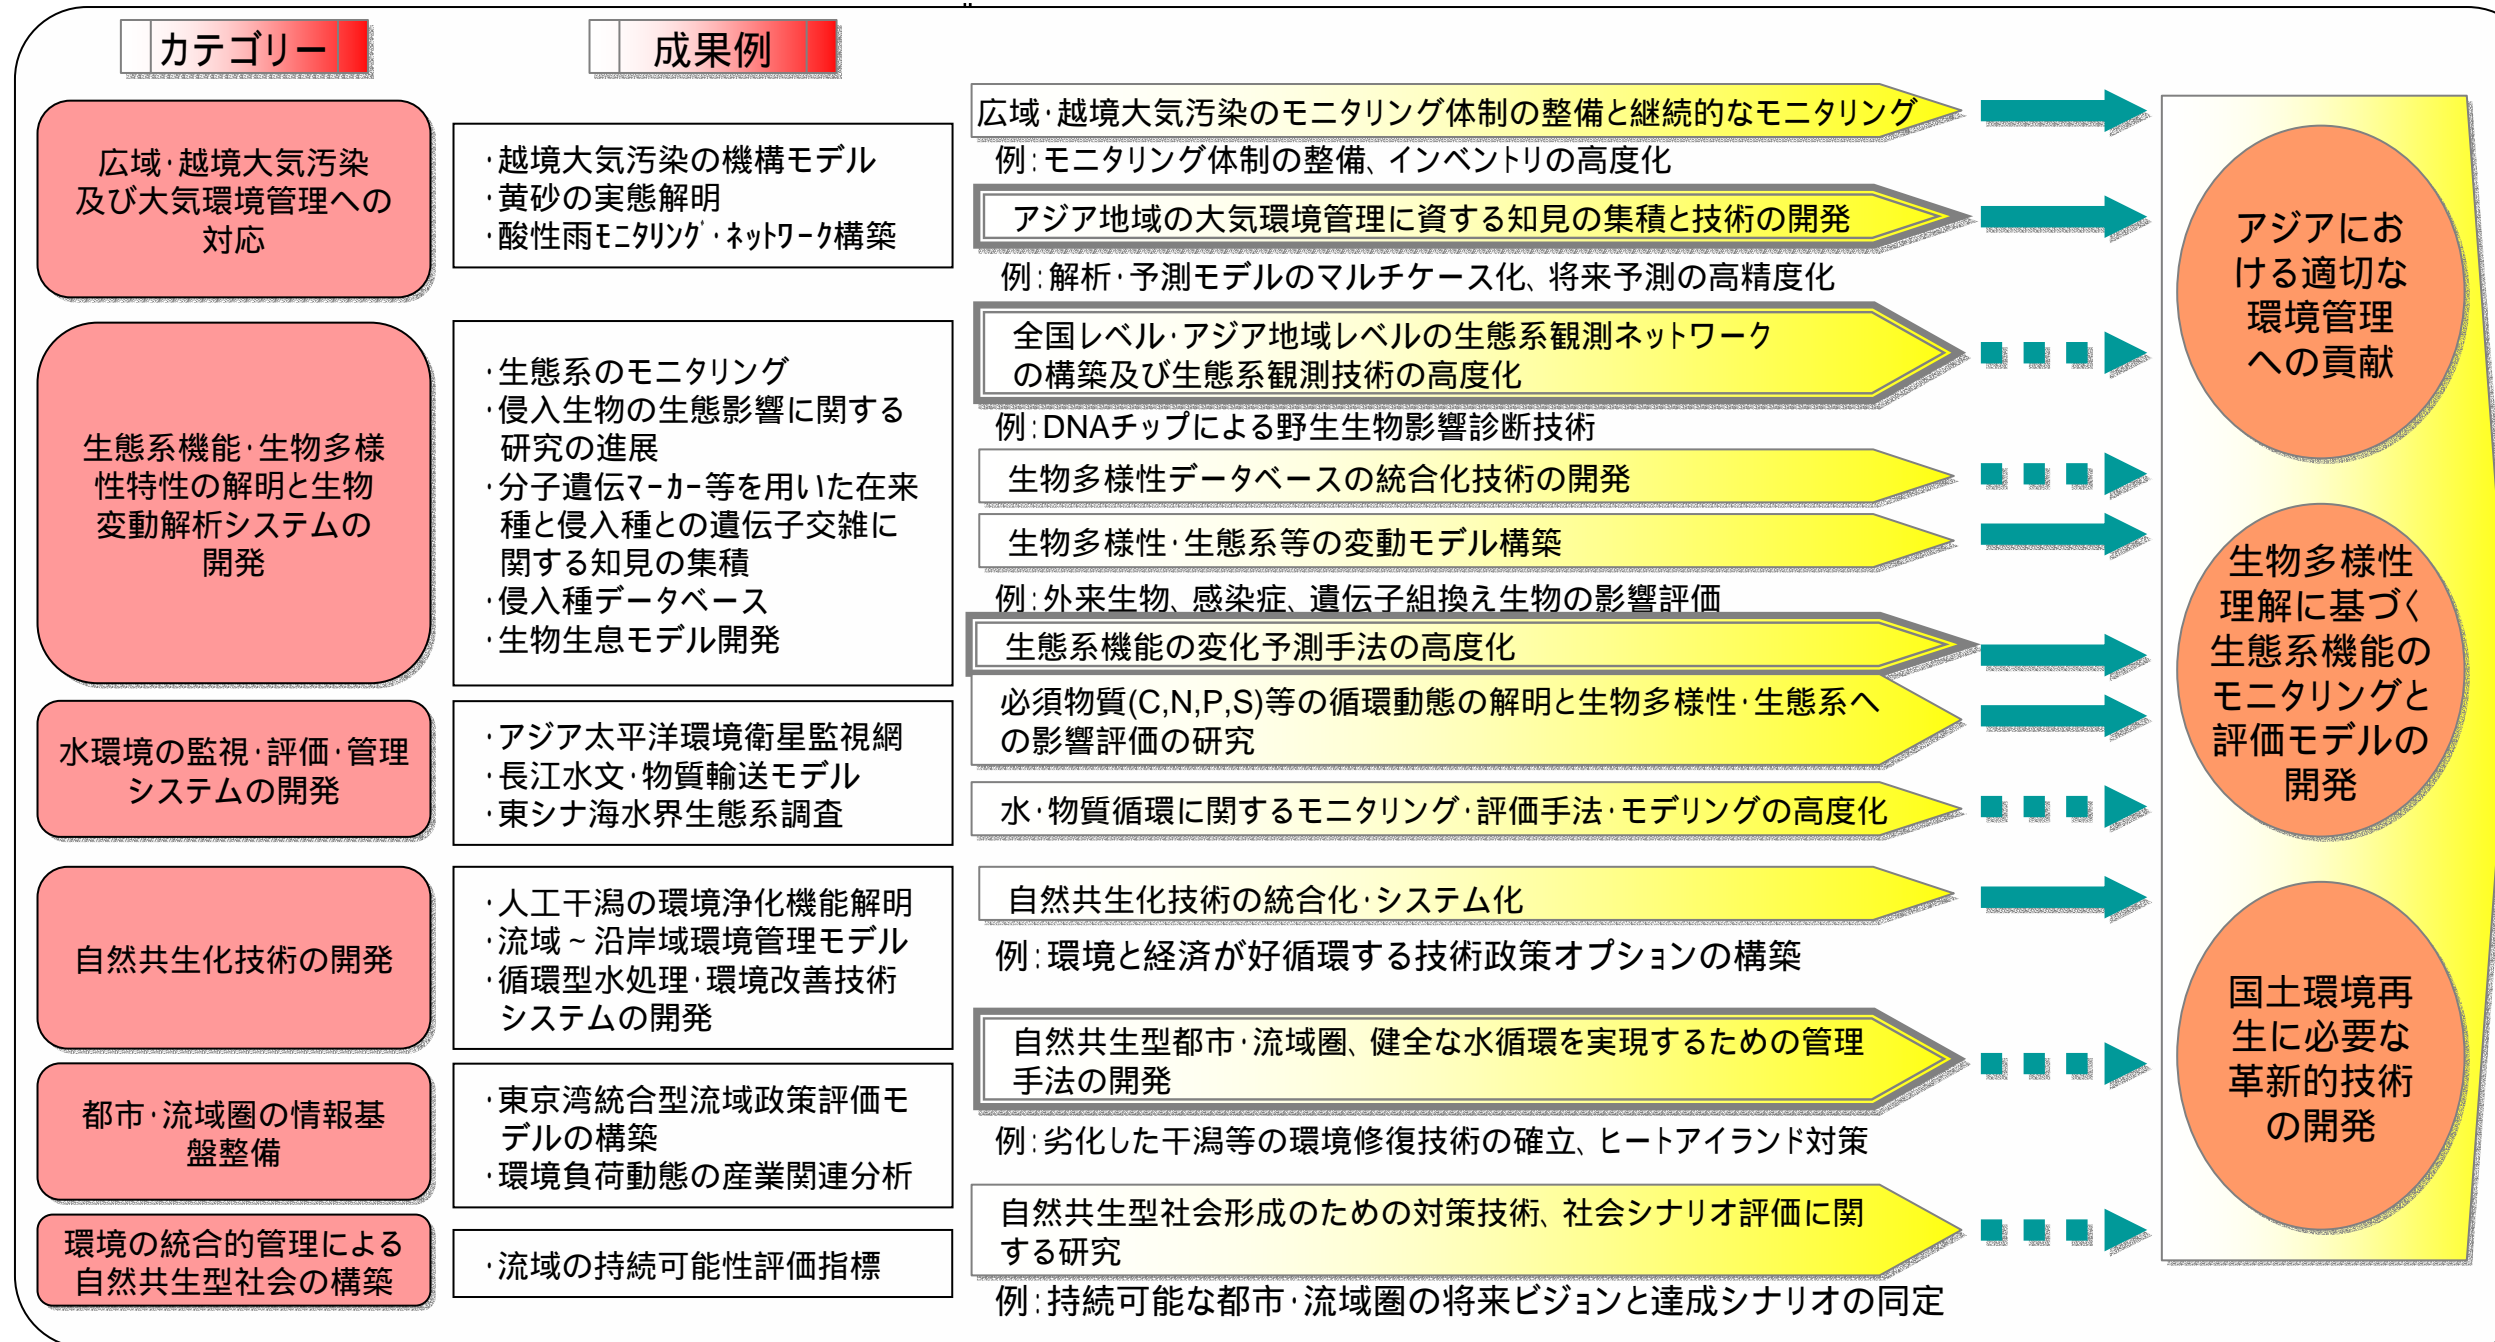

重点領域名： **自然共生型社会の構築**

凡例：

重要  
課題

重点投資  
課題

政策目標

研究開発の成果/課題/目標

重点領域名: **安全・安心で質の高い社会の構築(環境リスクの評価・管理等)**

凡例:

重要  
課題

重点投資  
課題

政策目標

研究開発の成果/課題/目標