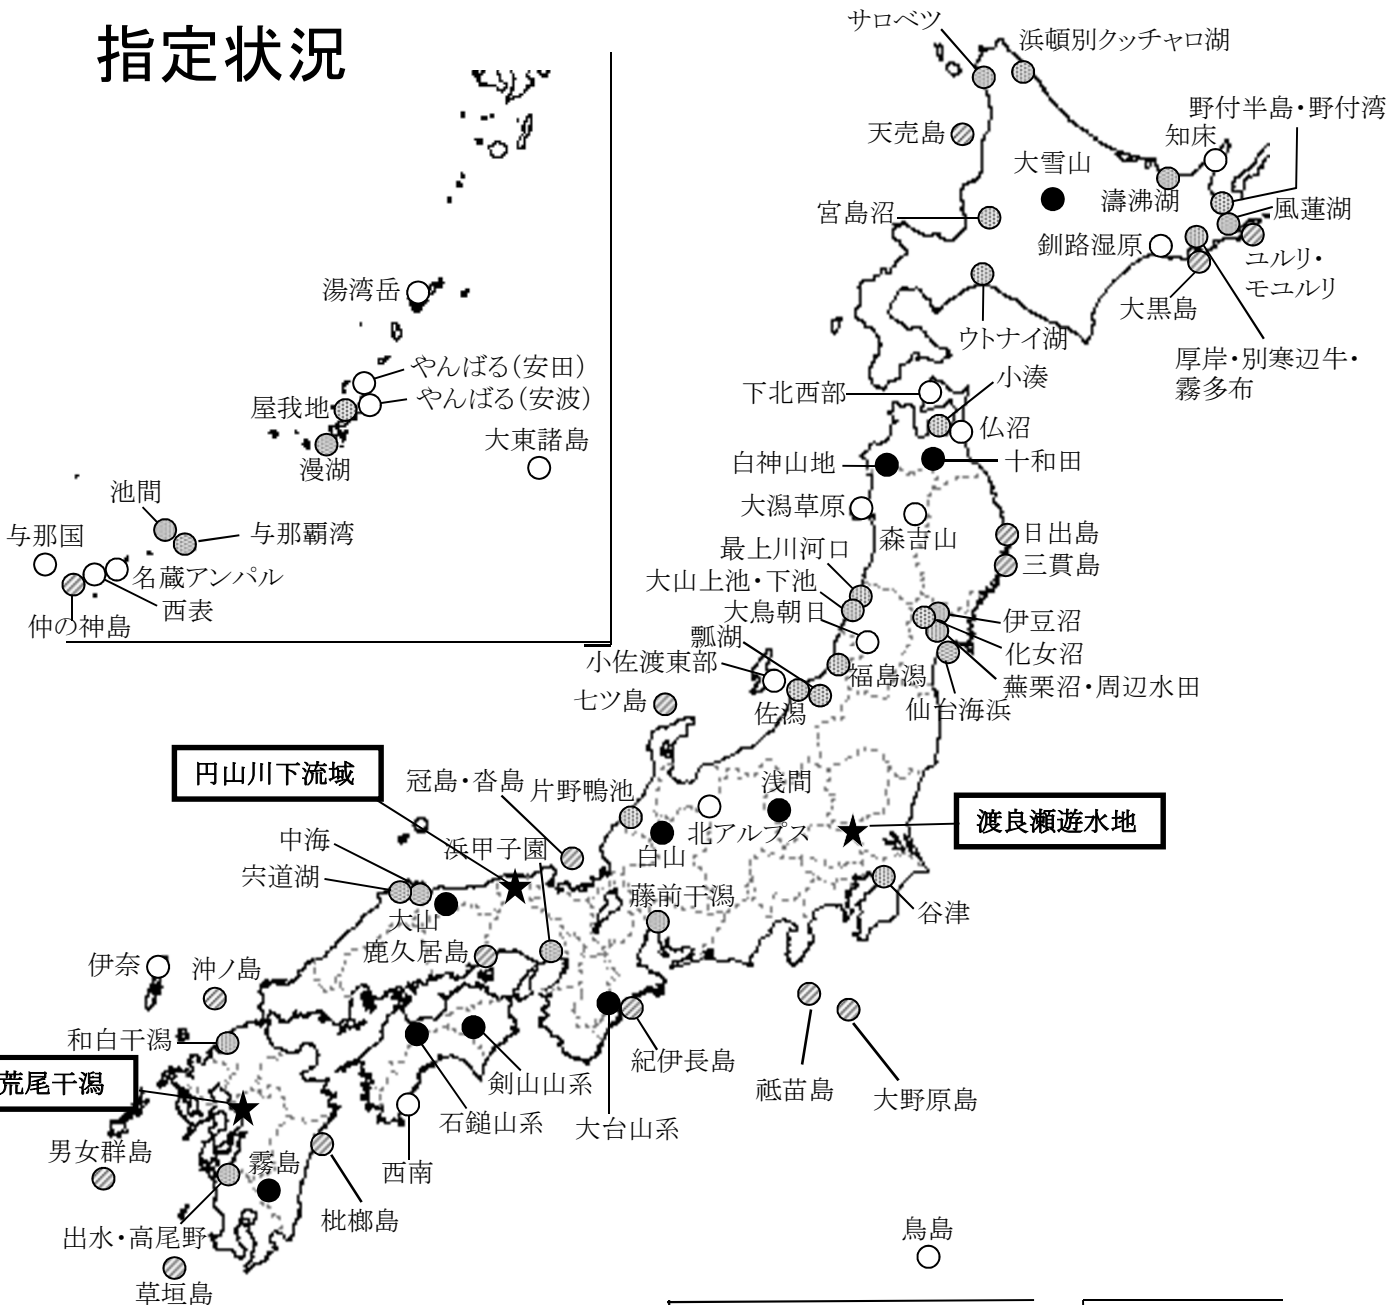

# 国指定鳥獣保護区及び特別保護地区 指定状況

凡 例	
★	新規指定予定(3)
●	大規模生息地(10)
●	集団渡来地(30)
●	集団繁殖地(19)
○	希少鳥獣生息地(20)

新規指定