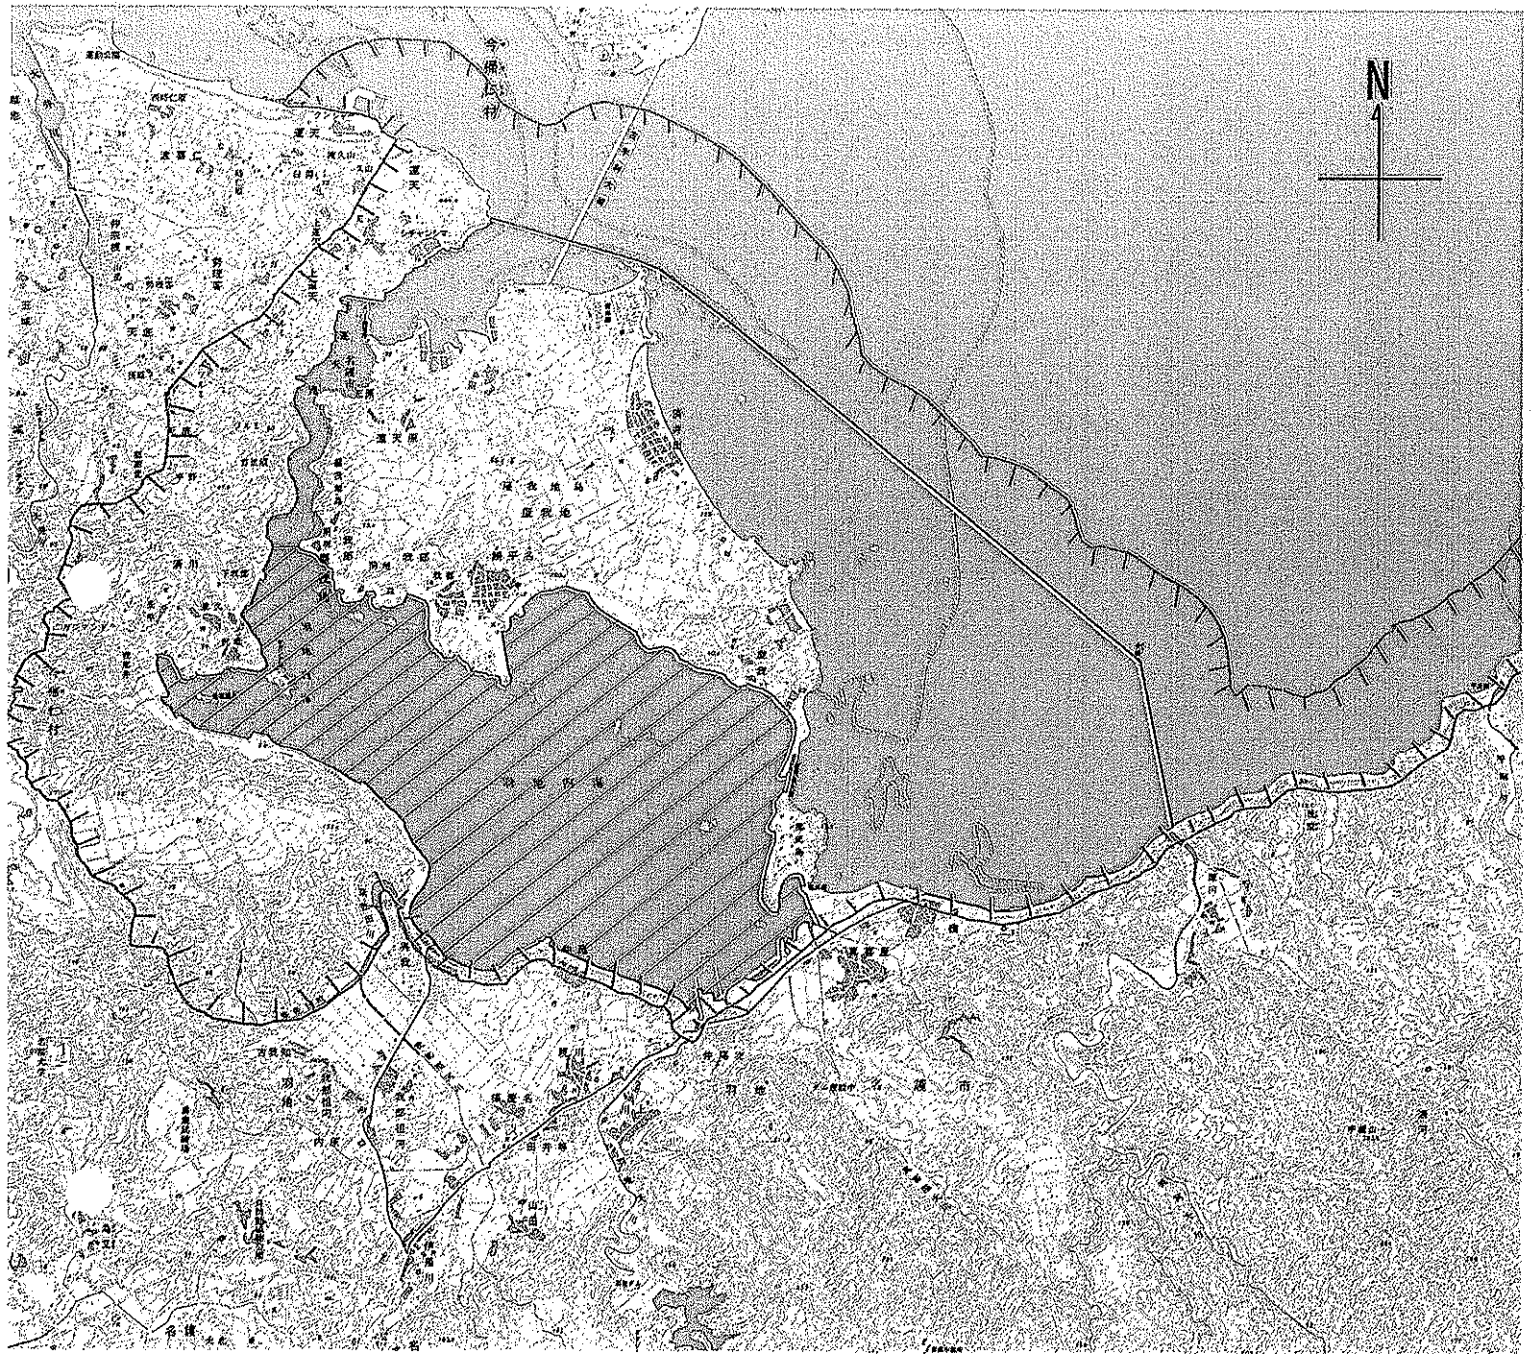

国指定屋我地鳥獸保護区（特別保護地区）位置图

凡例	
	鳥獸保護区
	特別保護地区

国指定屋我地鳥獸保護区(特別保護地区) 区域図

0 2 km

凡例

	鳥獸保護区
	特別保護地区
	沖縄海岸国定公園