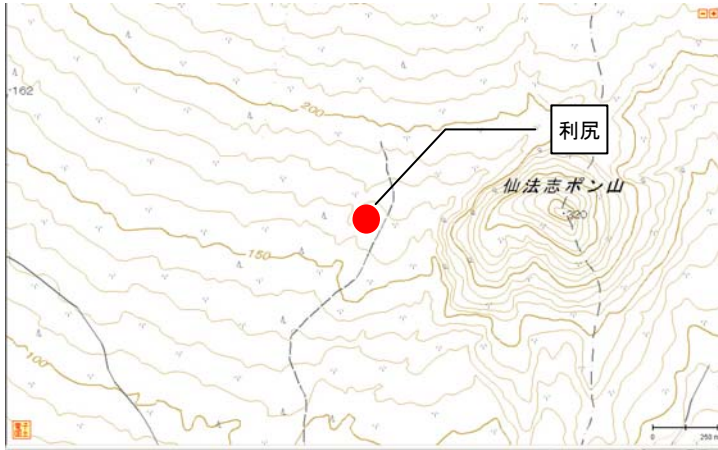

【測定局写真】

＜北海道釧路湿原＞

＜青森県竜飛岬＞

<宮城県篁岳>

<東京都小笠原(父島)>

<岐阜県伊自良湖>

<和歌山県潮岬>

<高知県梶原>

測定局に向かう道路上から撮影

<長崎県対馬>

測定局から西側に約50mの上見坂展望台から撮影

<利尻>

<落石岬>

< 隠岐 >