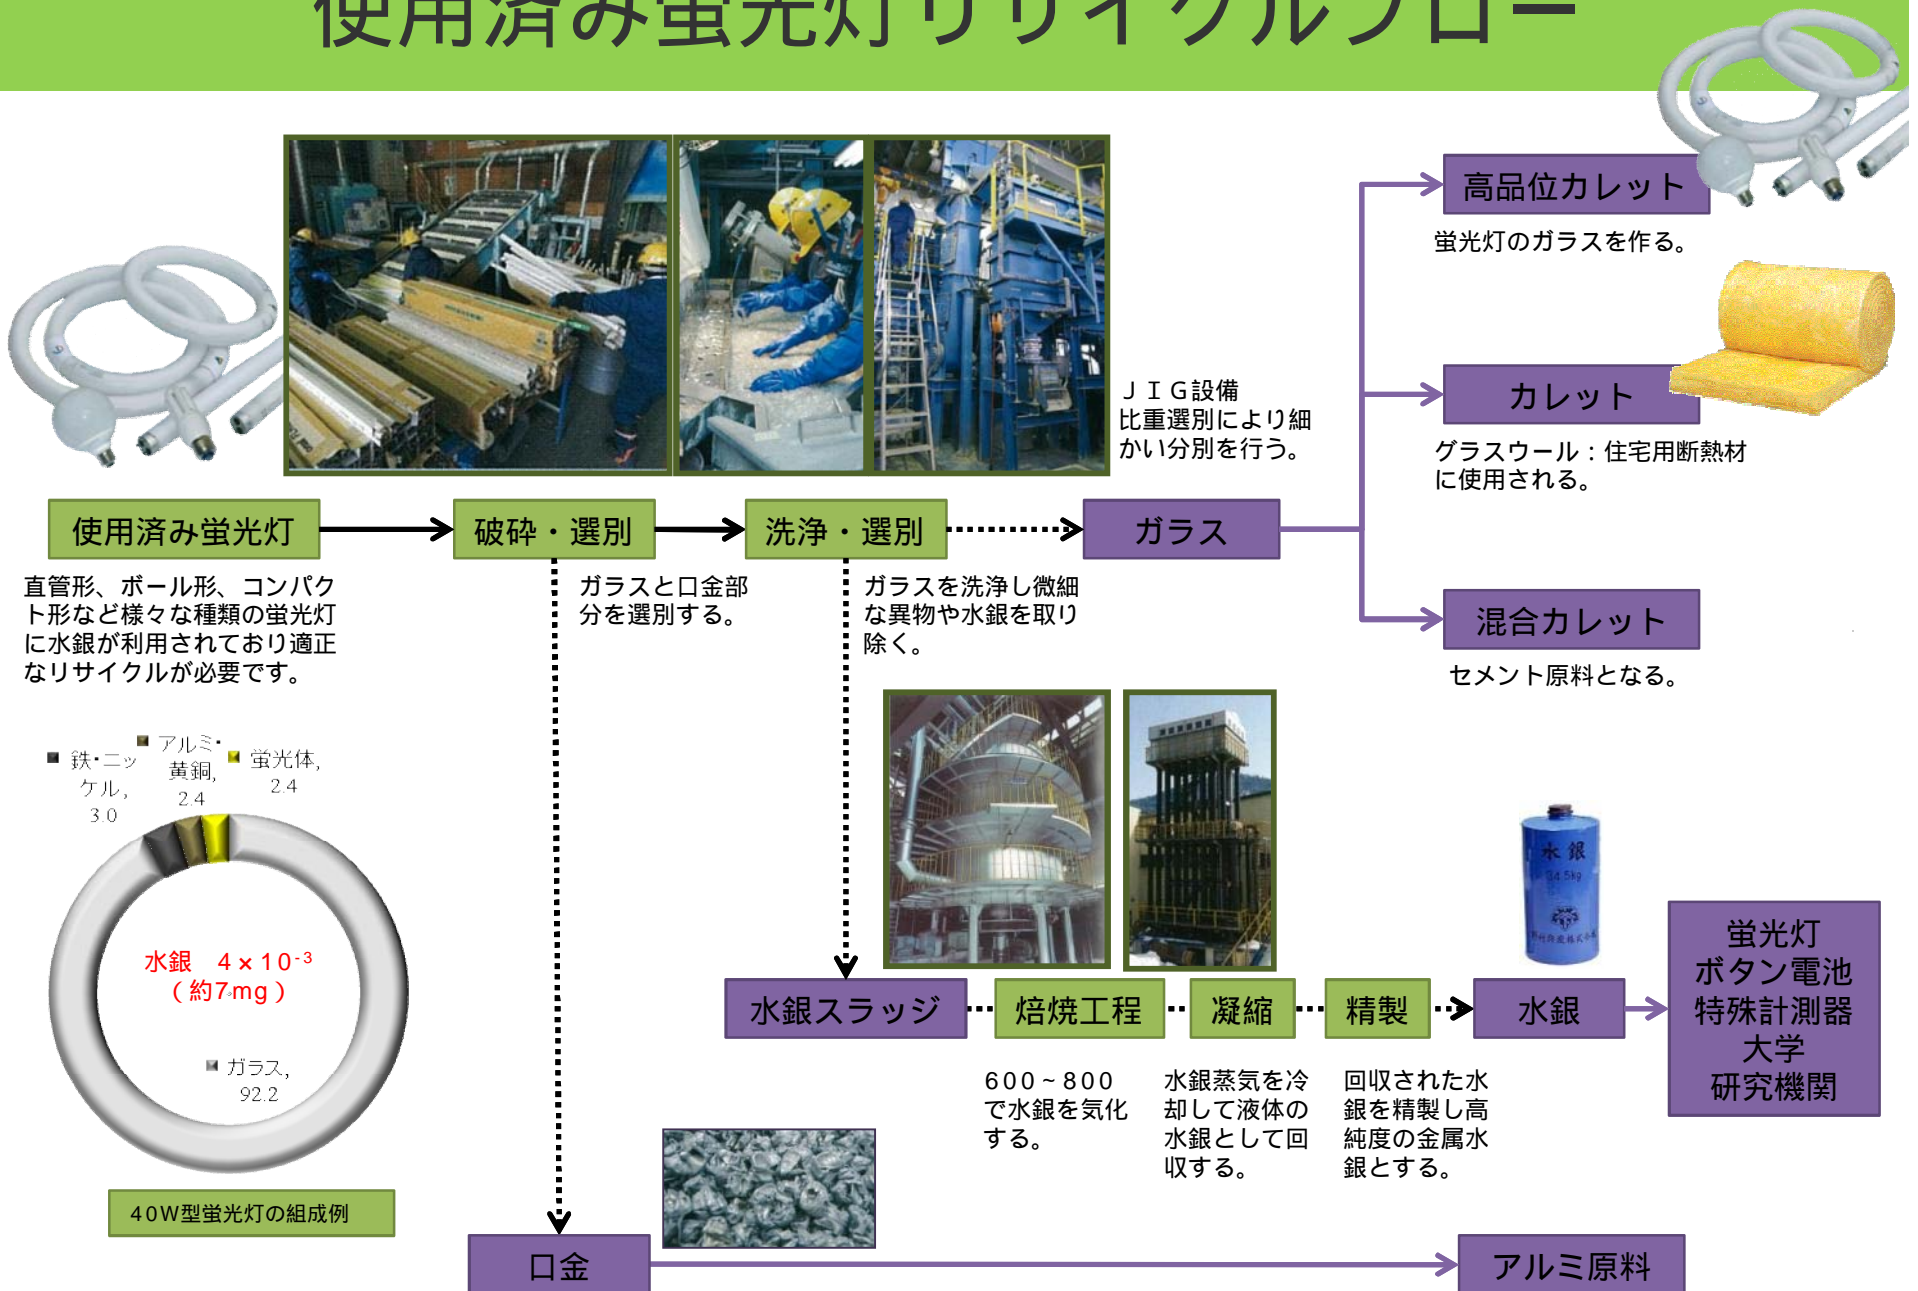

NOMURA リサイクルネットワーク

使用済み乾電池リサイクルフロー

使用済み乾電池焙焼工程

使用済み蛍光灯リサイクルフロー

水銀スラッジ焙焼処理フロー