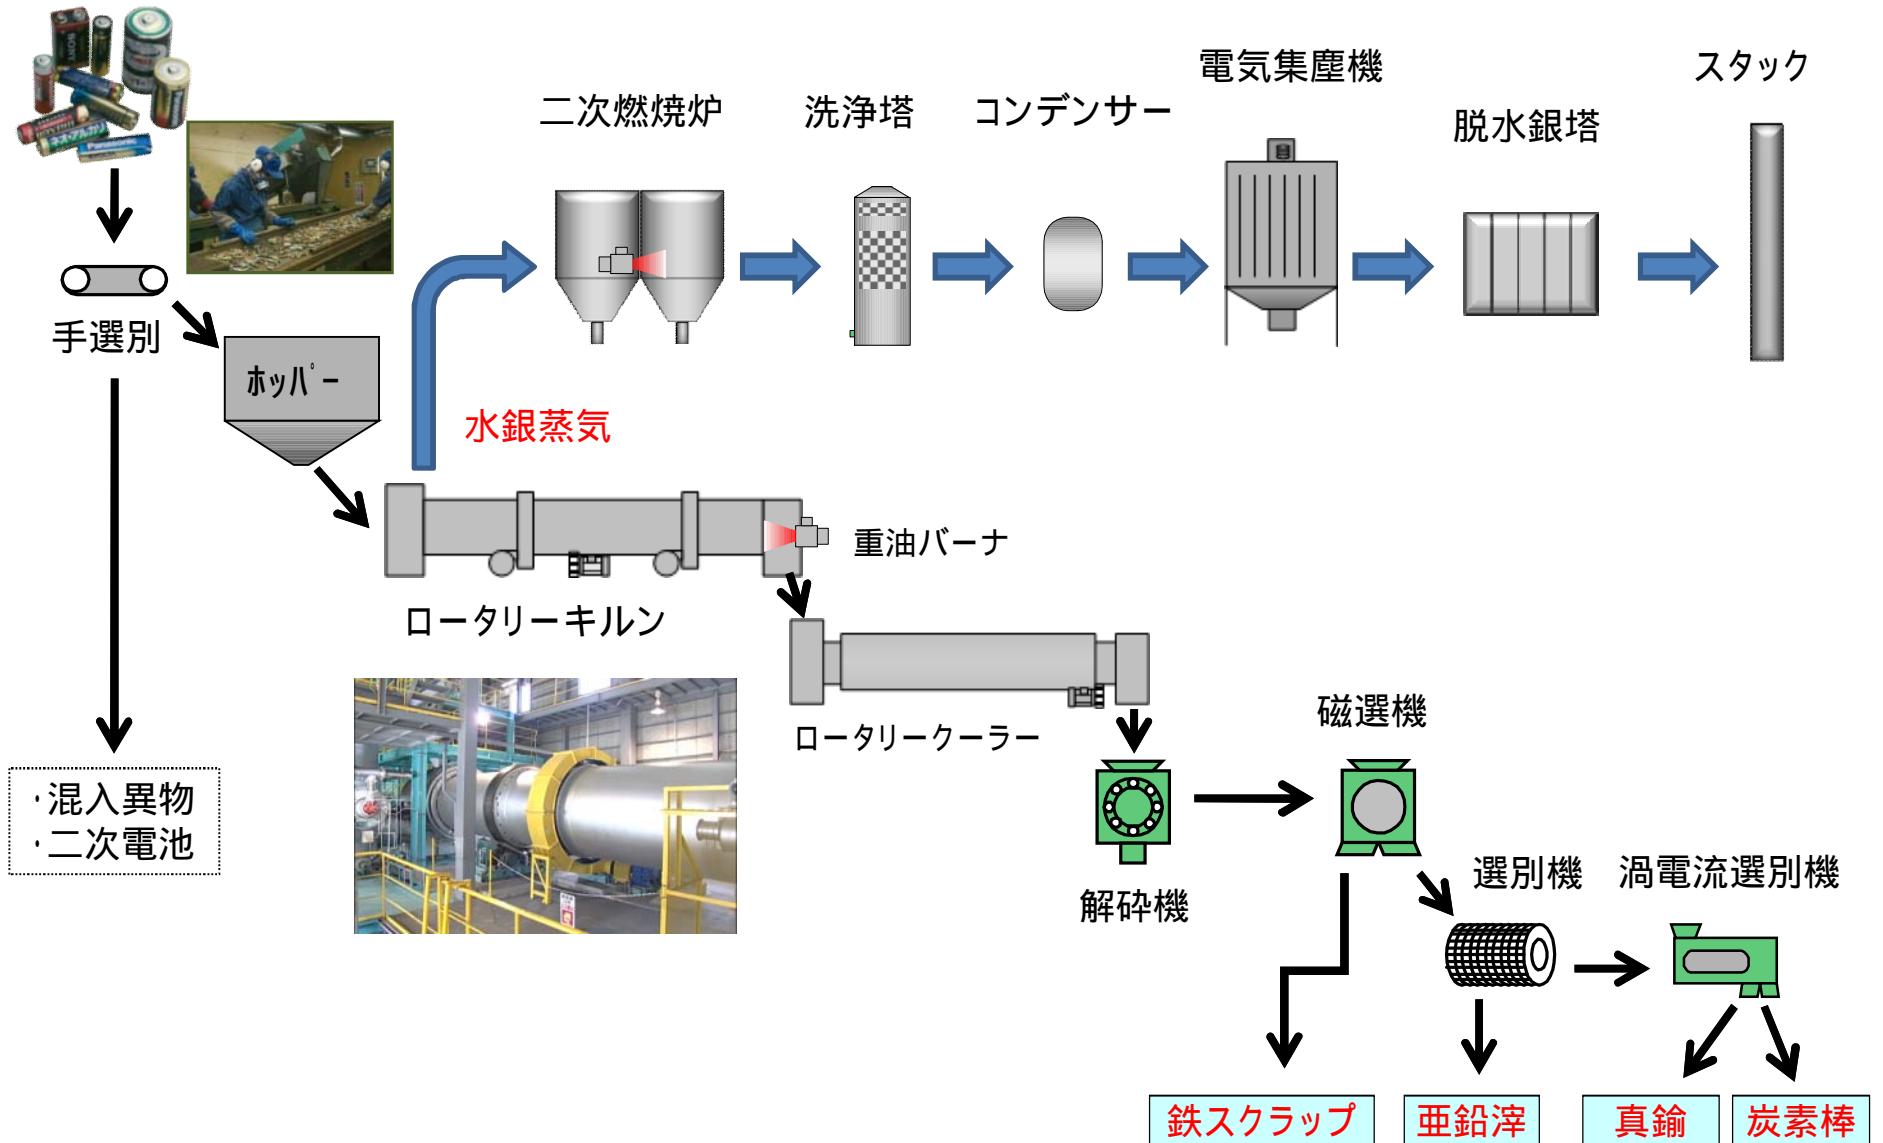

NOMURA リサイクルネットワーク

使用済み乾電池リサイクルフロー

使用済み乾電池焙焼工程

使用済み蛍光灯リサイクルフロー

水銀スラッジ焙焼処理フロー