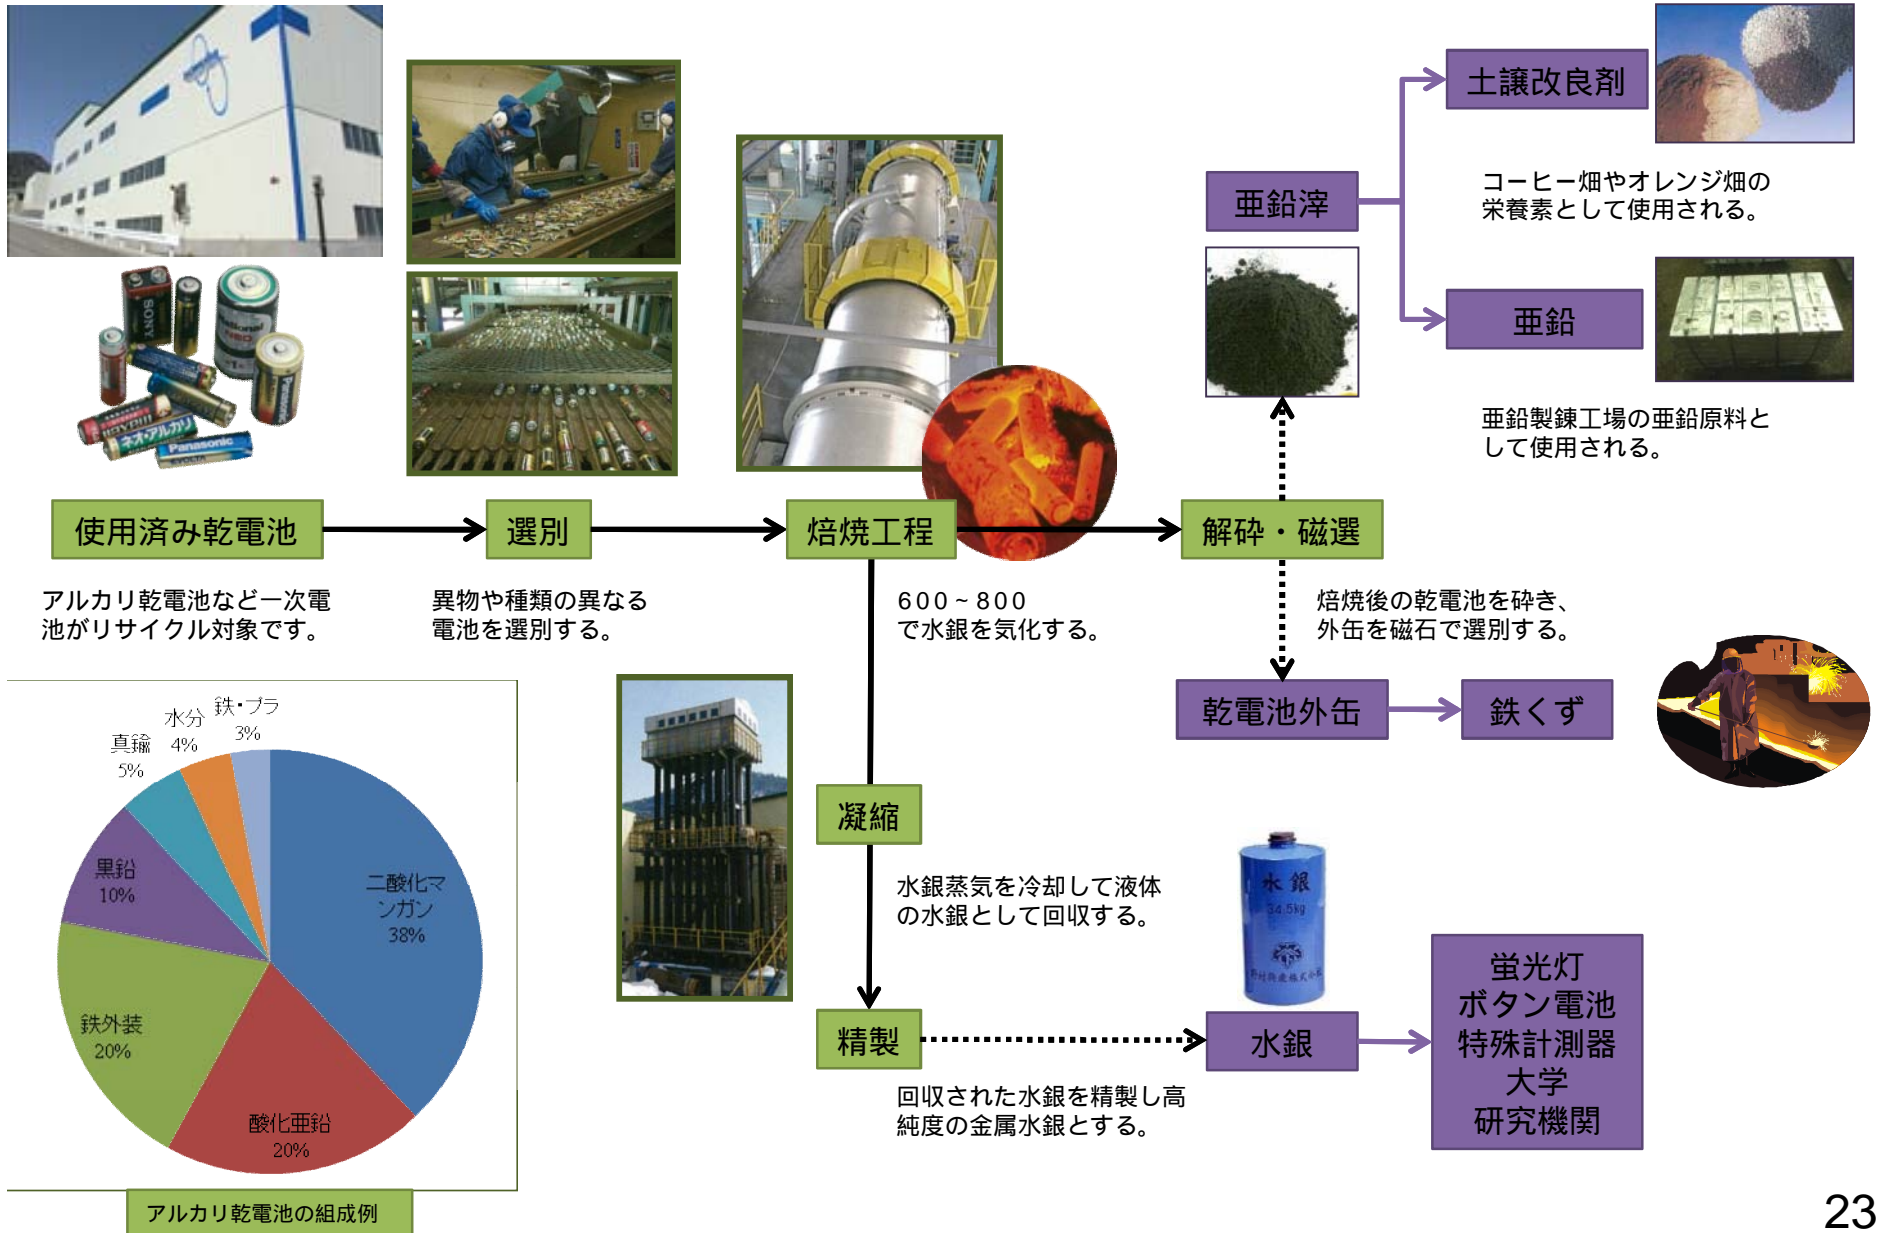

NOMURA リサイクルネットワーク

使用済み乾電池リサイクルフロー

使用済み乾電池焙焼工程

使用済み蛍光灯リサイクルフロー

水銀スラッジ焙焼処理フロー