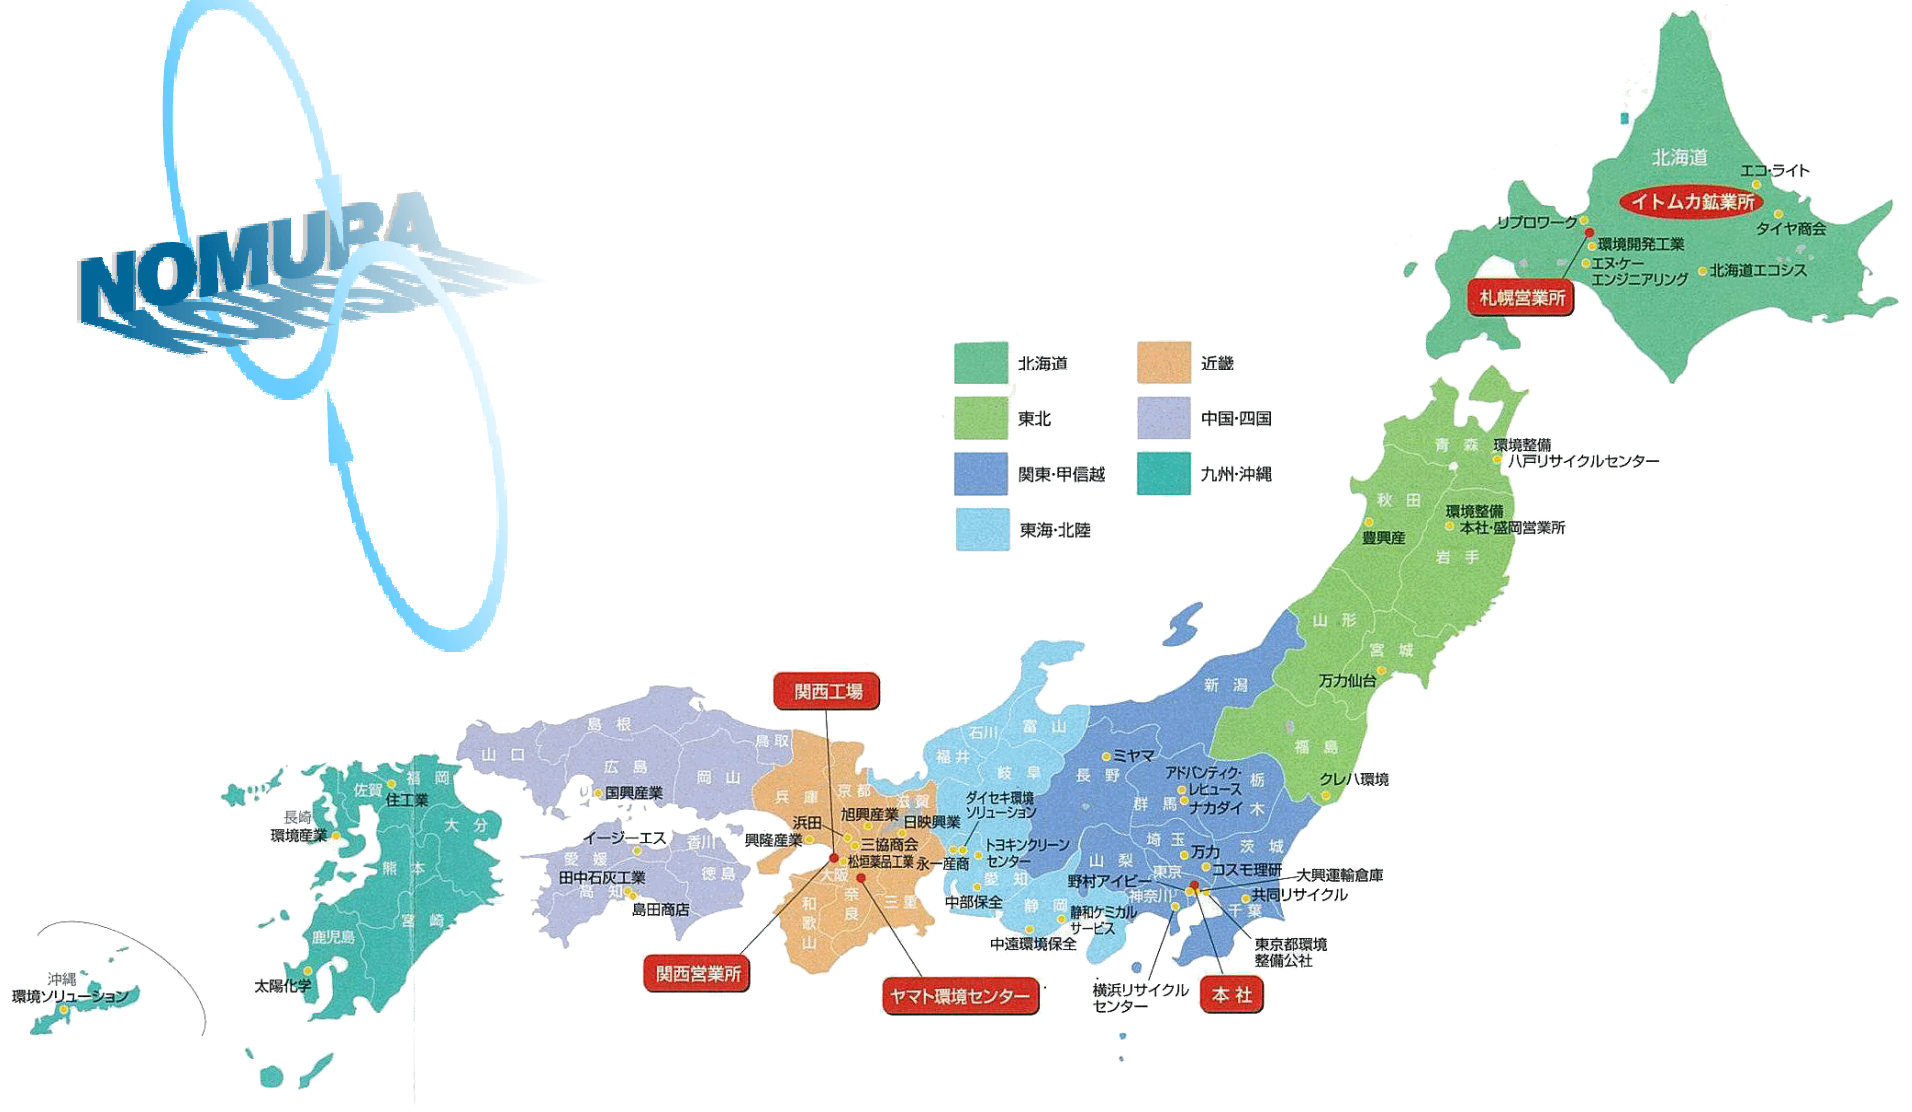

NOMURA リサイクルネットワーク

使用済み乾電池リサイクルフロー

使用済み乾電池焙焼工程

使用済み蛍光灯リサイクルフロー

水銀スラッジ焙焼処理フロー