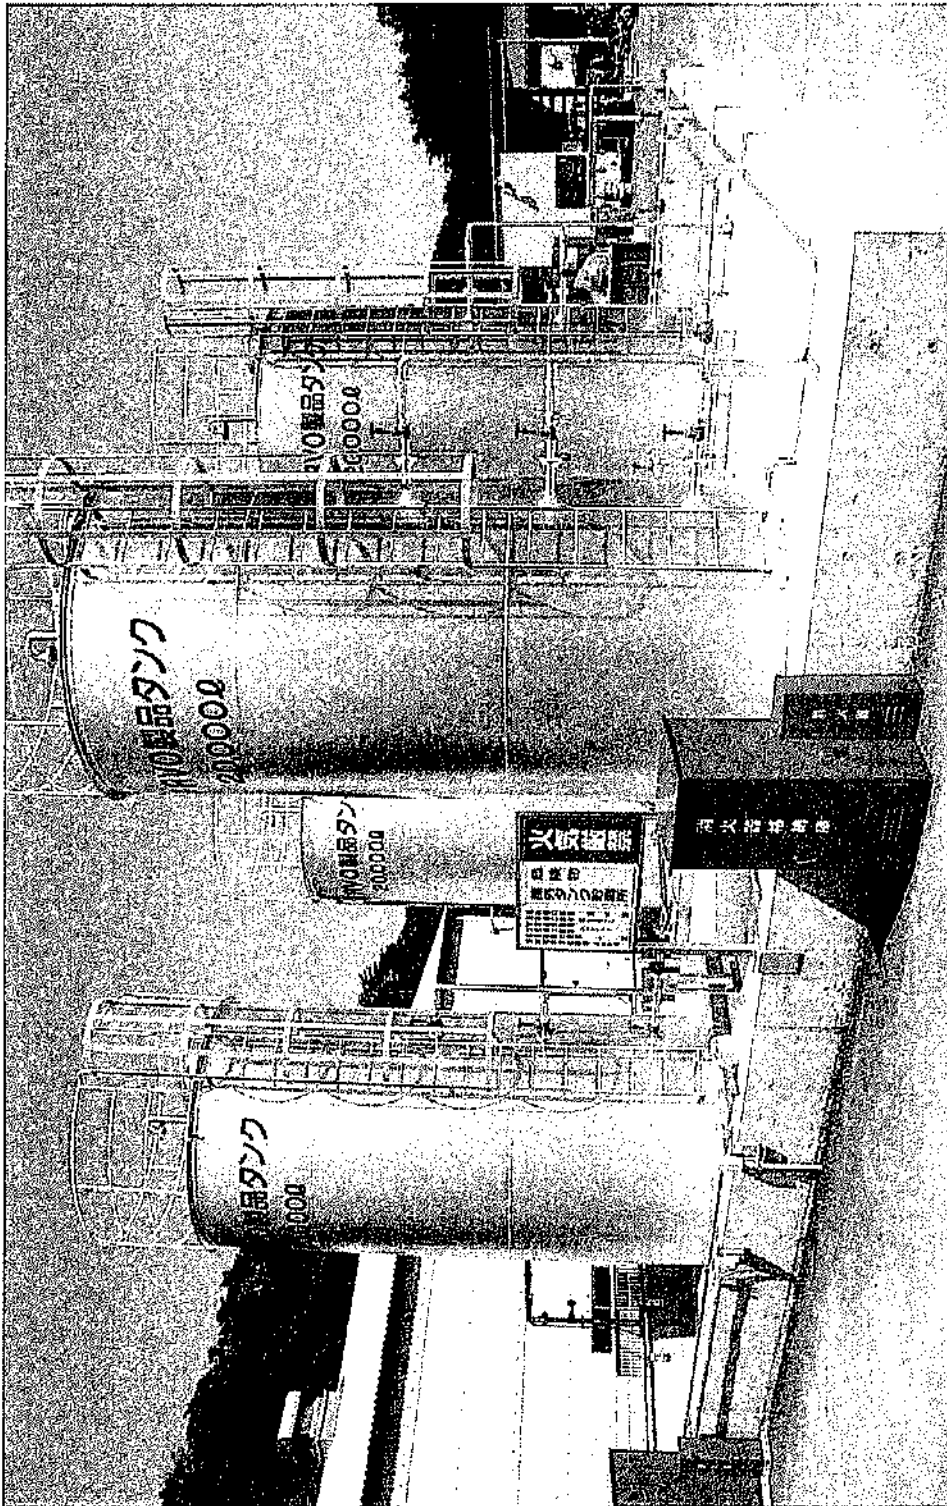

精製装置 NO.2

製品タンク

一般取扱所(口リ-積込用)