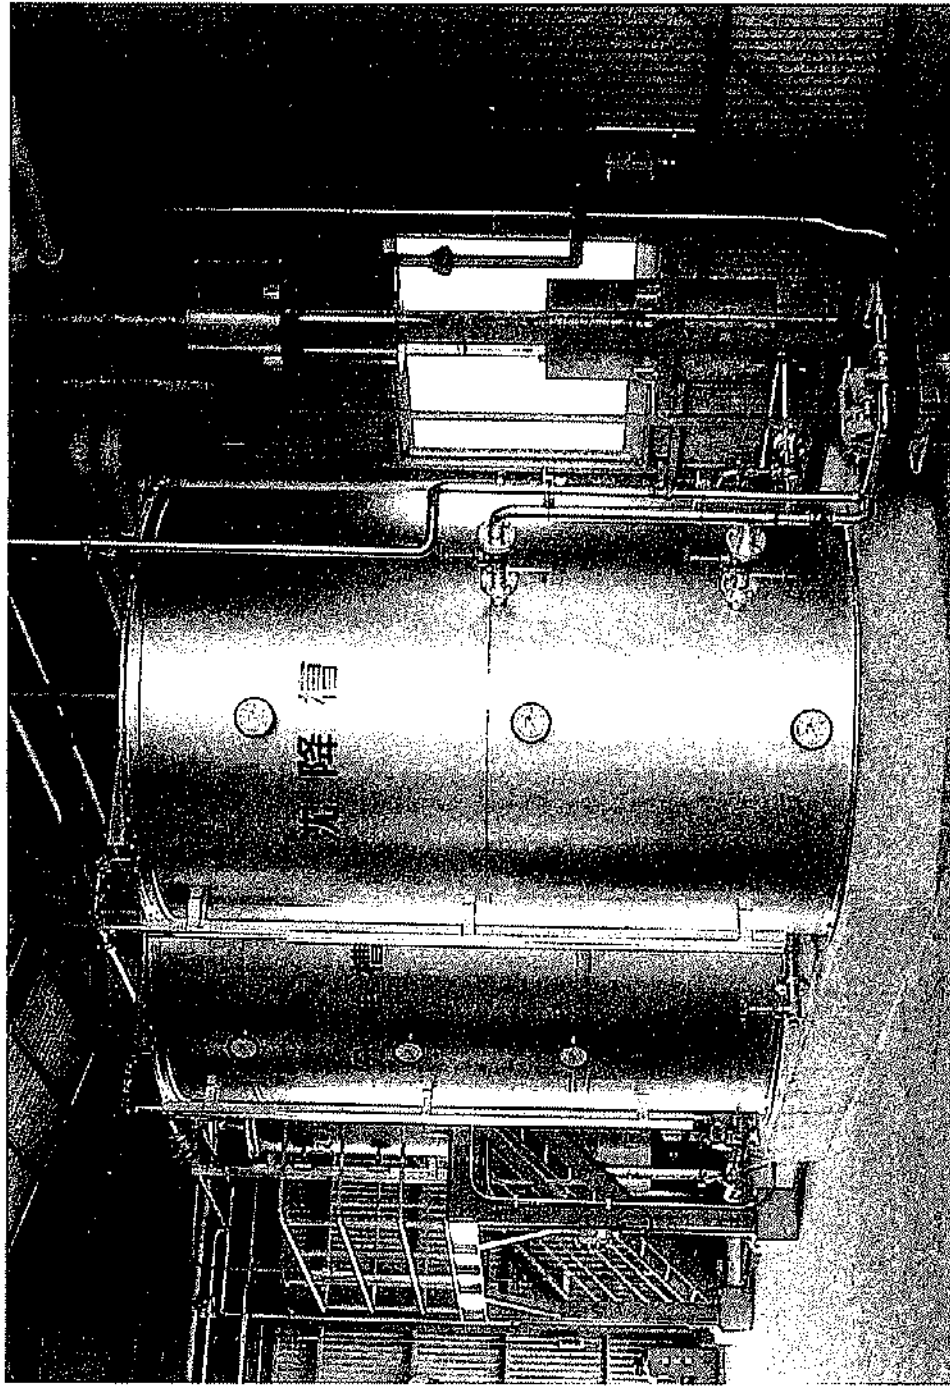

精製装置 NO.2

製品タンク

一般取扱所(口リ-積込用)