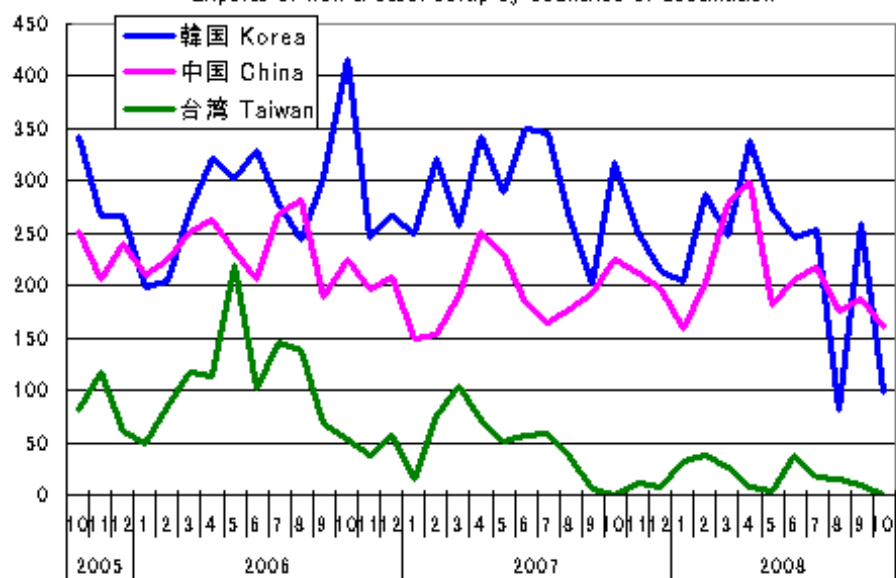

### ペットボトル

国内のPETフレーク・バージン市況推移

(単位: ¥/Kg)

(出典: 廃PETボトル再商品化協議会)

鉄スクラップ主要輸出先推移  
Exports of iron & steel scrap by countries of destination

(出典: 日本鉄源協会)

中国内におけるPET関連商品市況

(出典: 廃PETボトル再商品化協議会)