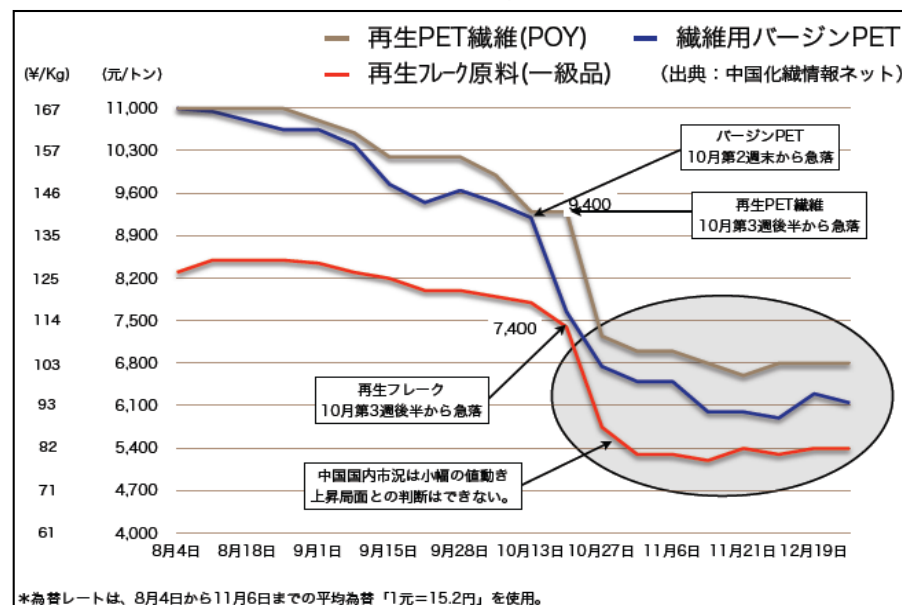

### ペットボトル

国内のPETフレーク・バージン市況推移

(単位: ¥/Kg)

(出典: 廃PETボトル再商品化協議会)

鉄スクラップ主要輸出先推移  
Exports of iron & steel scrap by countries of destination

(出典: 日本鉄源協会)

中国内におけるPET関連商品市況

(出典: 廃PETボトル再商品化協議会)