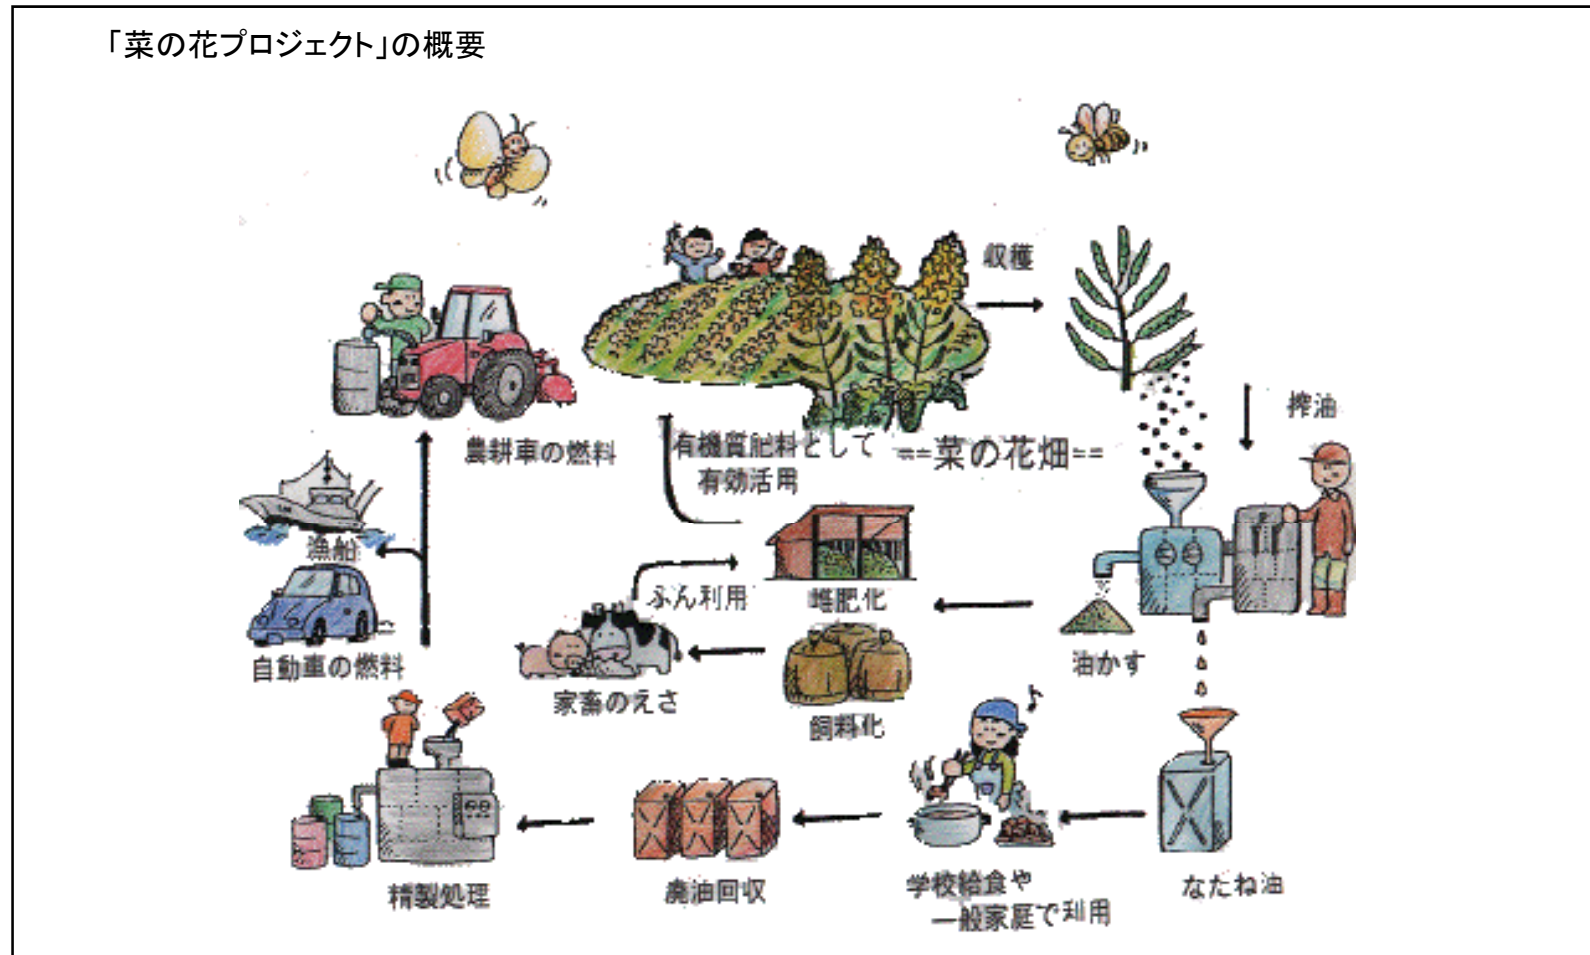

コミュニティ資源循環の事例

➤ 前述の「階層的地域循環圏イメージ図」に沿った個別の具体例を以下列挙する。

● 菜の花プロジェクト

菜の花プロジェクトは、地域にある資源を利用してそれをエネルギーに変え、そのエネルギーを地域内で利用するという資源循環型の地域づくりを目指している。

<出典> 滋賀県環境生活協同組合