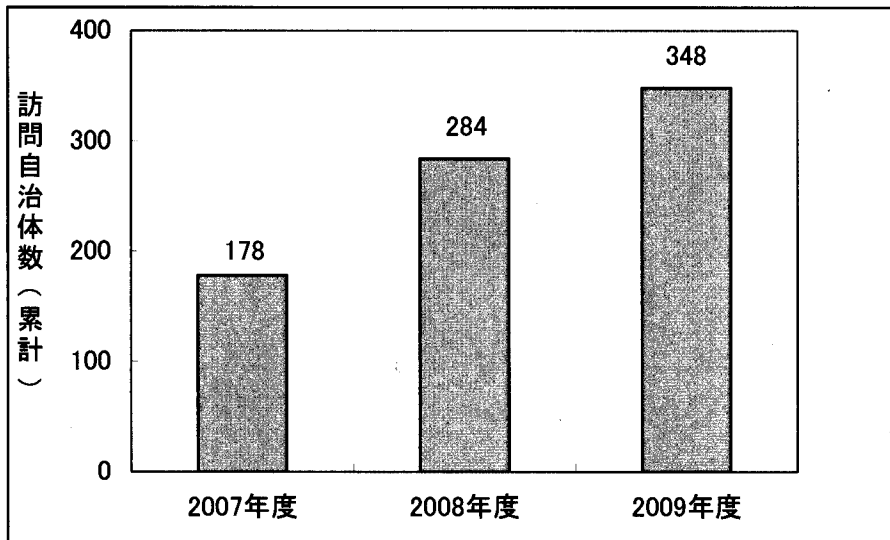

○自治体への広報活動 ⇒ 地域住民への案内

月日	活動内容	パンフレット配布数
4-3月	自治体訪問直接周知開始 (2007年度からの継続活動。2009年度にて、人口10万以上自治体への一次周知完了。)	6,277
4月	全都清地区協議会にて、議題として直接周知(全国7会場)	1,000
5月21日	全都清通常総会にて、出席自治体へ展示周知	300
10月29日	全都清秋季評議員会にて、出席自治体へ展示周知	300
12月	全都清会員623自治体等へ、資料発送	発送623 + 反響23,270
1月29日	全都清研究事例発表会にて、来場自治体へ直接周知	300
3月	全都清協力のもと、悉皆(全1,750自治体)調査・周知実施	1,800
3月	課税系部署332自治体へ、資料発送	発送540 + 反響36,570
4-3月	問合せ自治体へ資料発送	1,000
パンフレット配布 計		71,980

2007年度より、自治体を訪問して、担当部署に直接周知。

住民広報(ホームページでの案内)に二輪システムを掲載している主な自治体

東京23区(19区)

千代田区	中野区
中央区	杉並区
新宿区	豊島区
文京区	荒川区
台東区	板橋区
江東区	練馬区
品川区	足立区
目黒区	葛飾区
大田区	江戸川区
世田谷区	

政令都市(17市)

札幌市	京都市
仙台市	大阪市
さいたま市	堺市
千葉市	神戸市
横浜市	岡山市
川崎市	北九州市
新潟市	福岡市
静岡市	
浜松市	
名古屋市	

2010年3月末現在(JARC調べ)