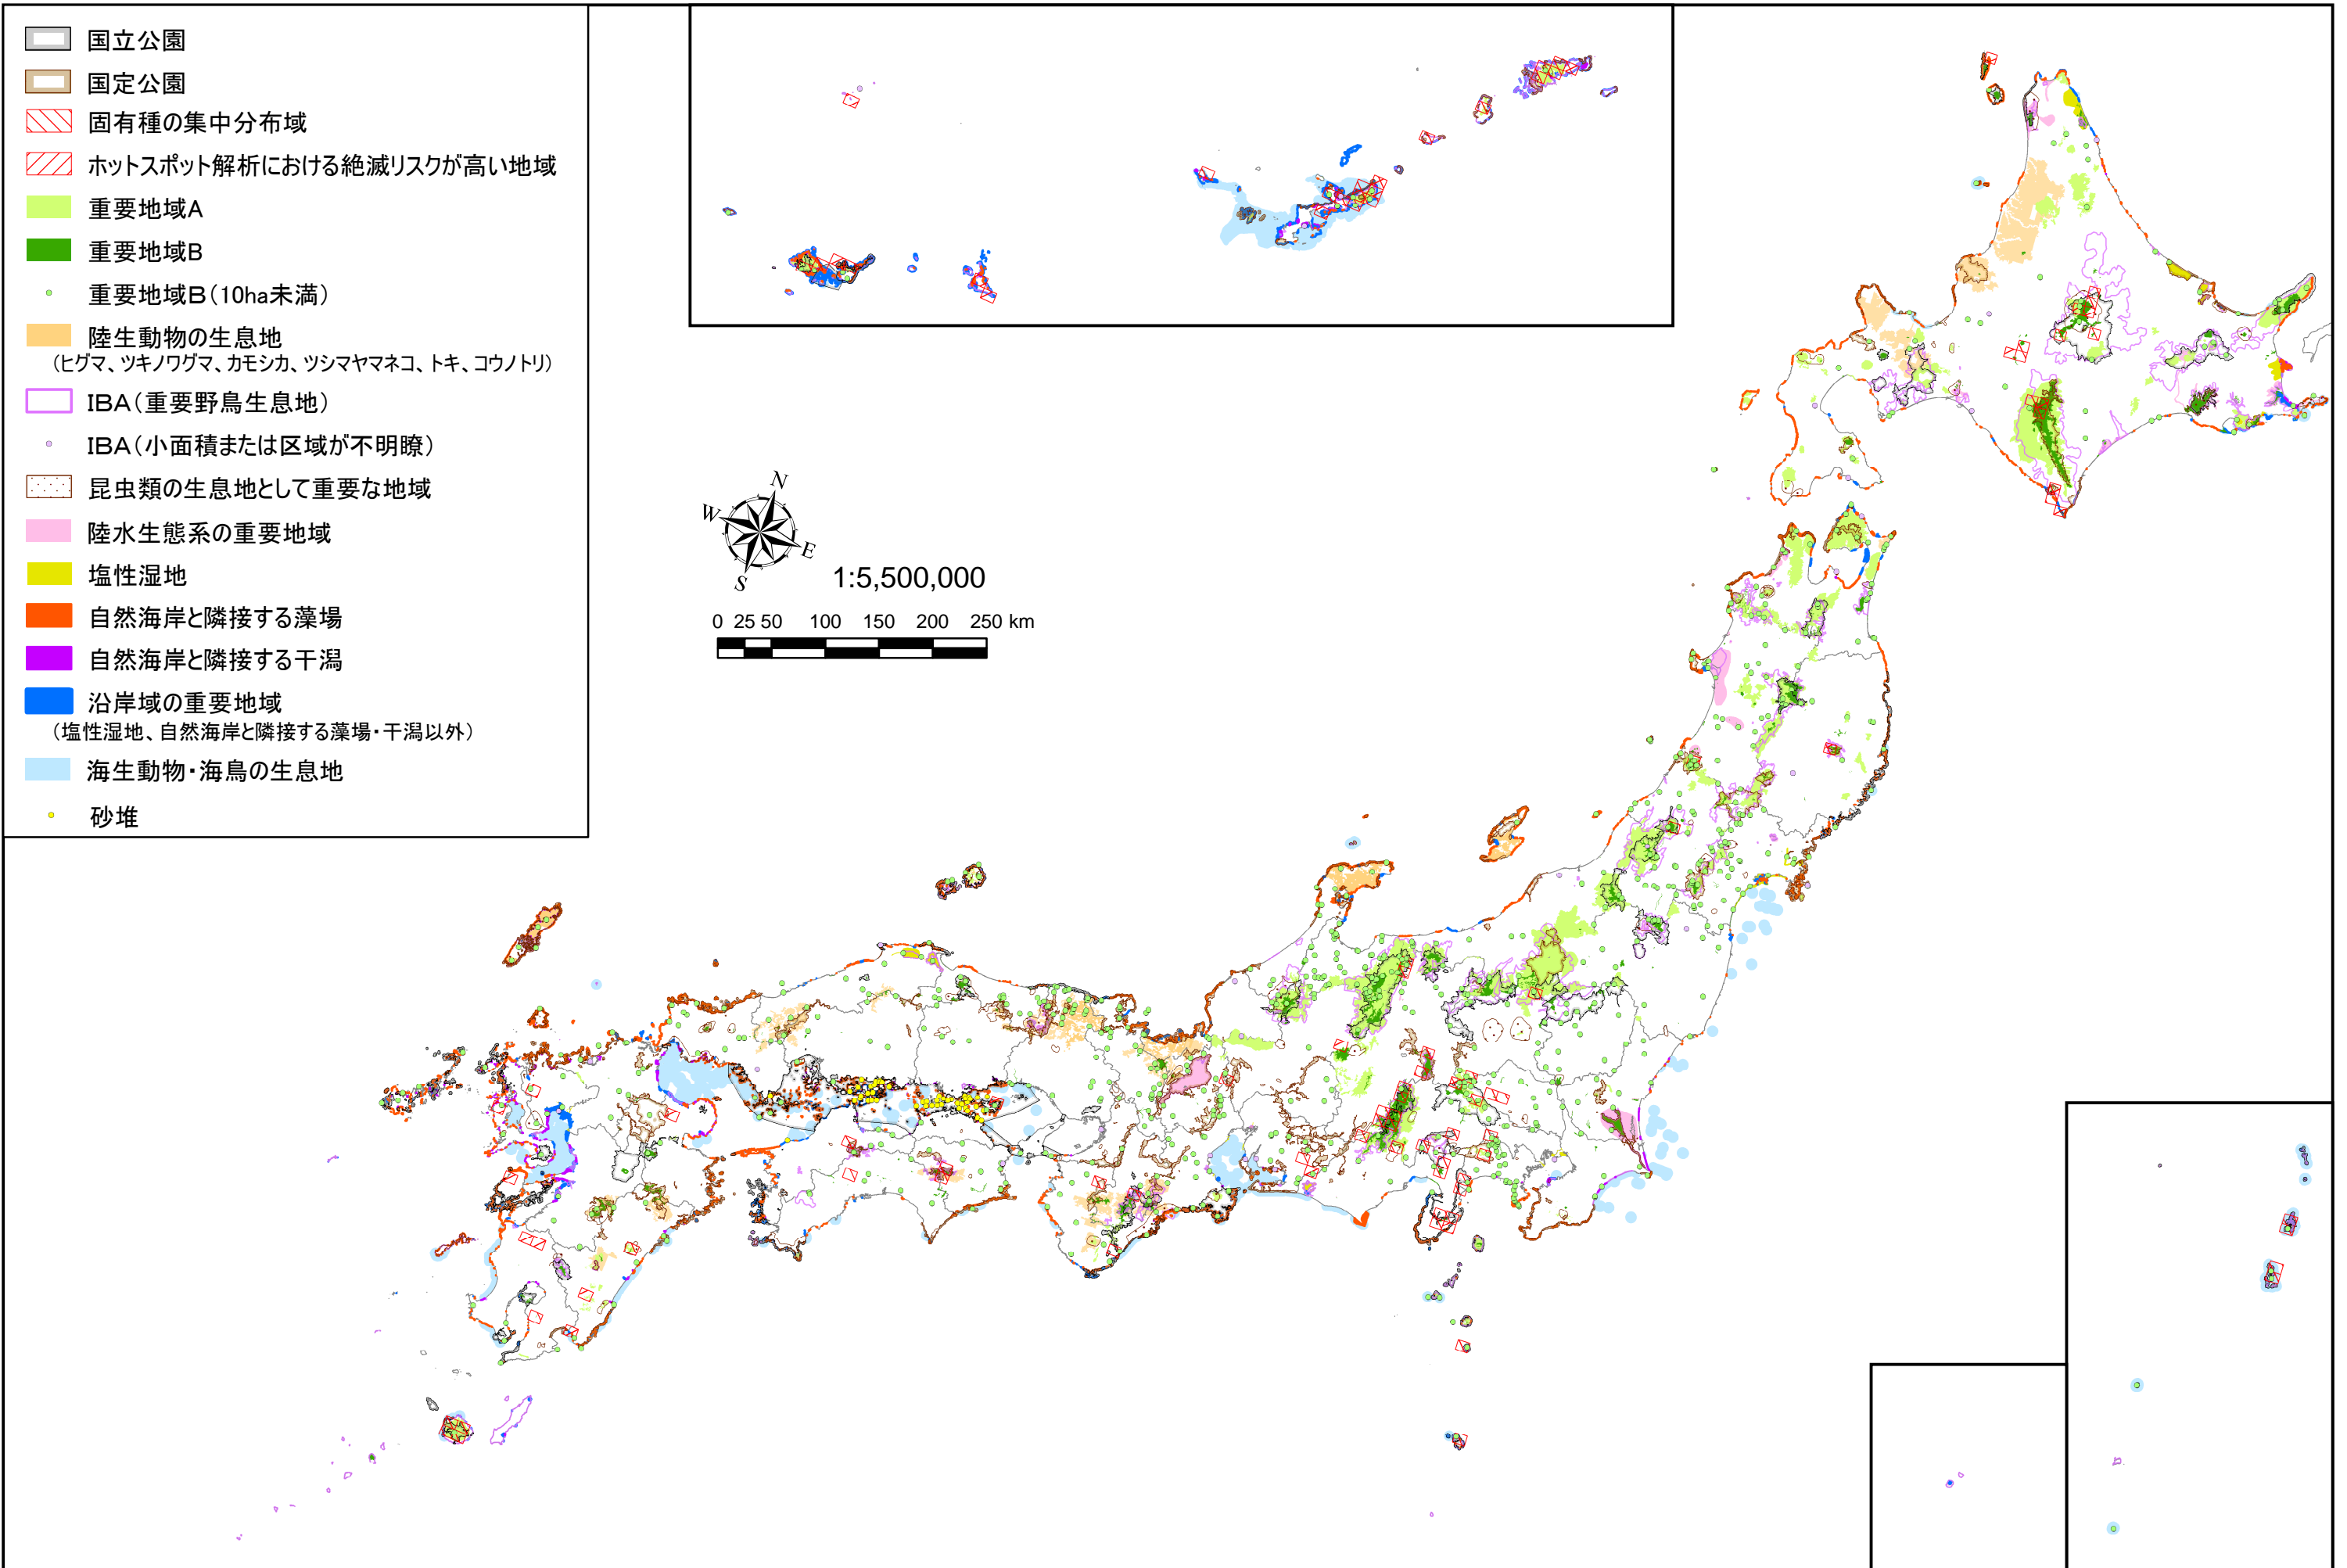

生態系タイプを代表する重要地域の分布 [試案]

\*重要地域の抽出及び図面作成については、既存の植生等に関するGISデータを用いているため、GIS作業上、抽出区域が細かい区域線によって表示されているが、これは、国立・国定公園の新規及び拡張区域の区域線を想定してものではない。