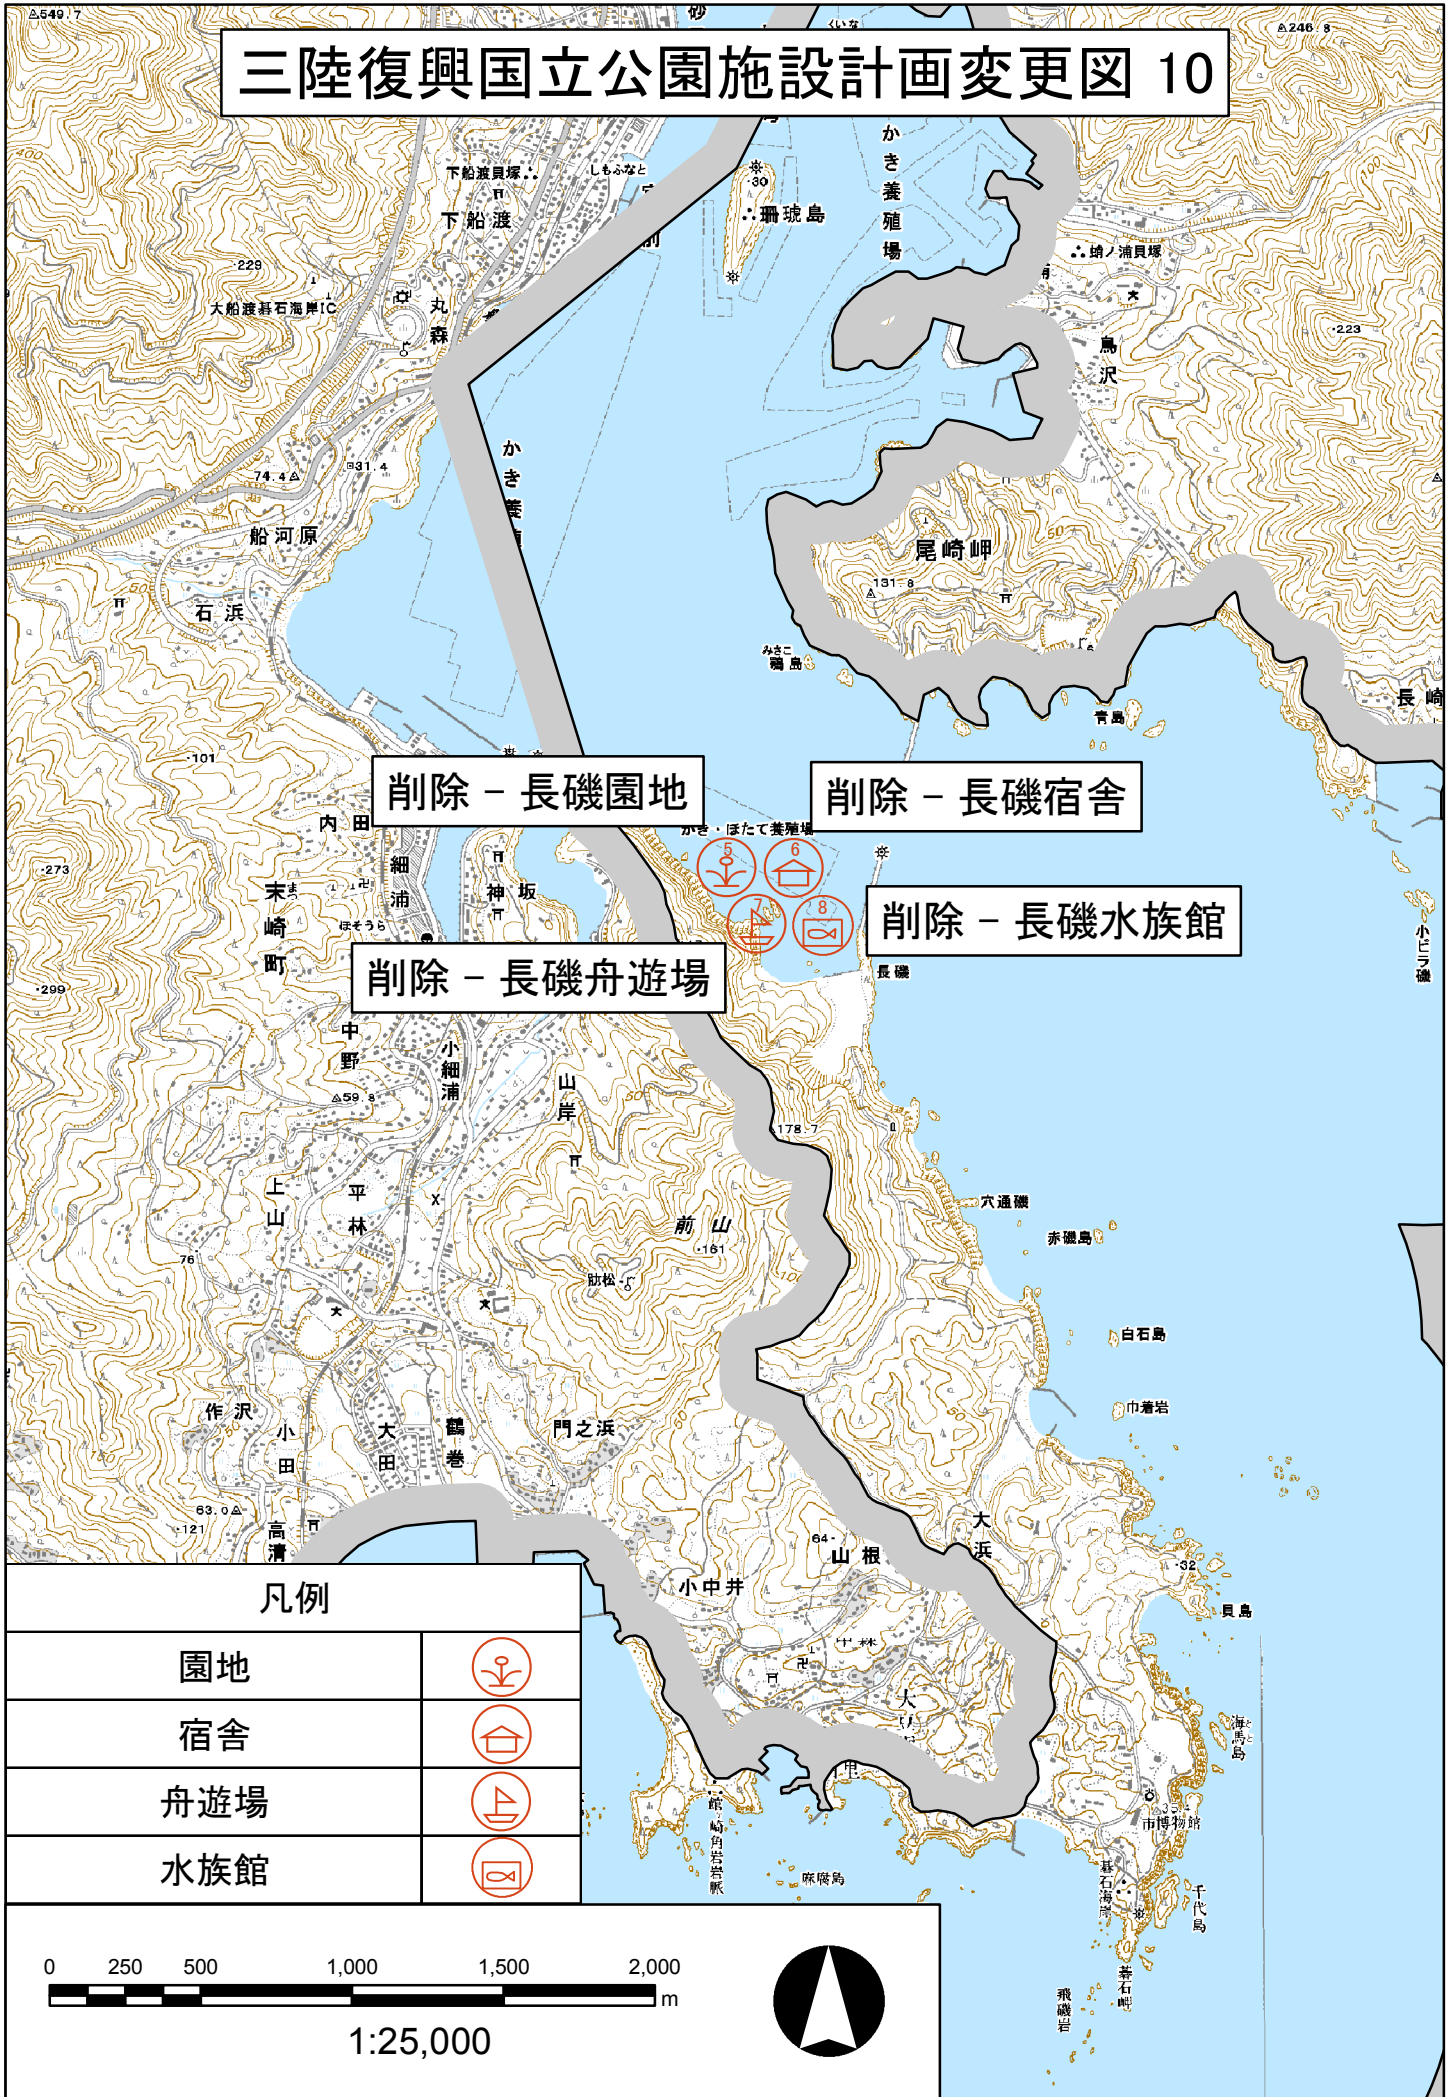

# 三陸復興国立公園施設計画変更図 10

削除 - 長磯園地

削除 - 長磯宿舎

削除 - 長磯舟遊場

削除 - 長磯水族館

## 凡例

園地	
宿舎	
舟遊場	
水族館	

1:25,000