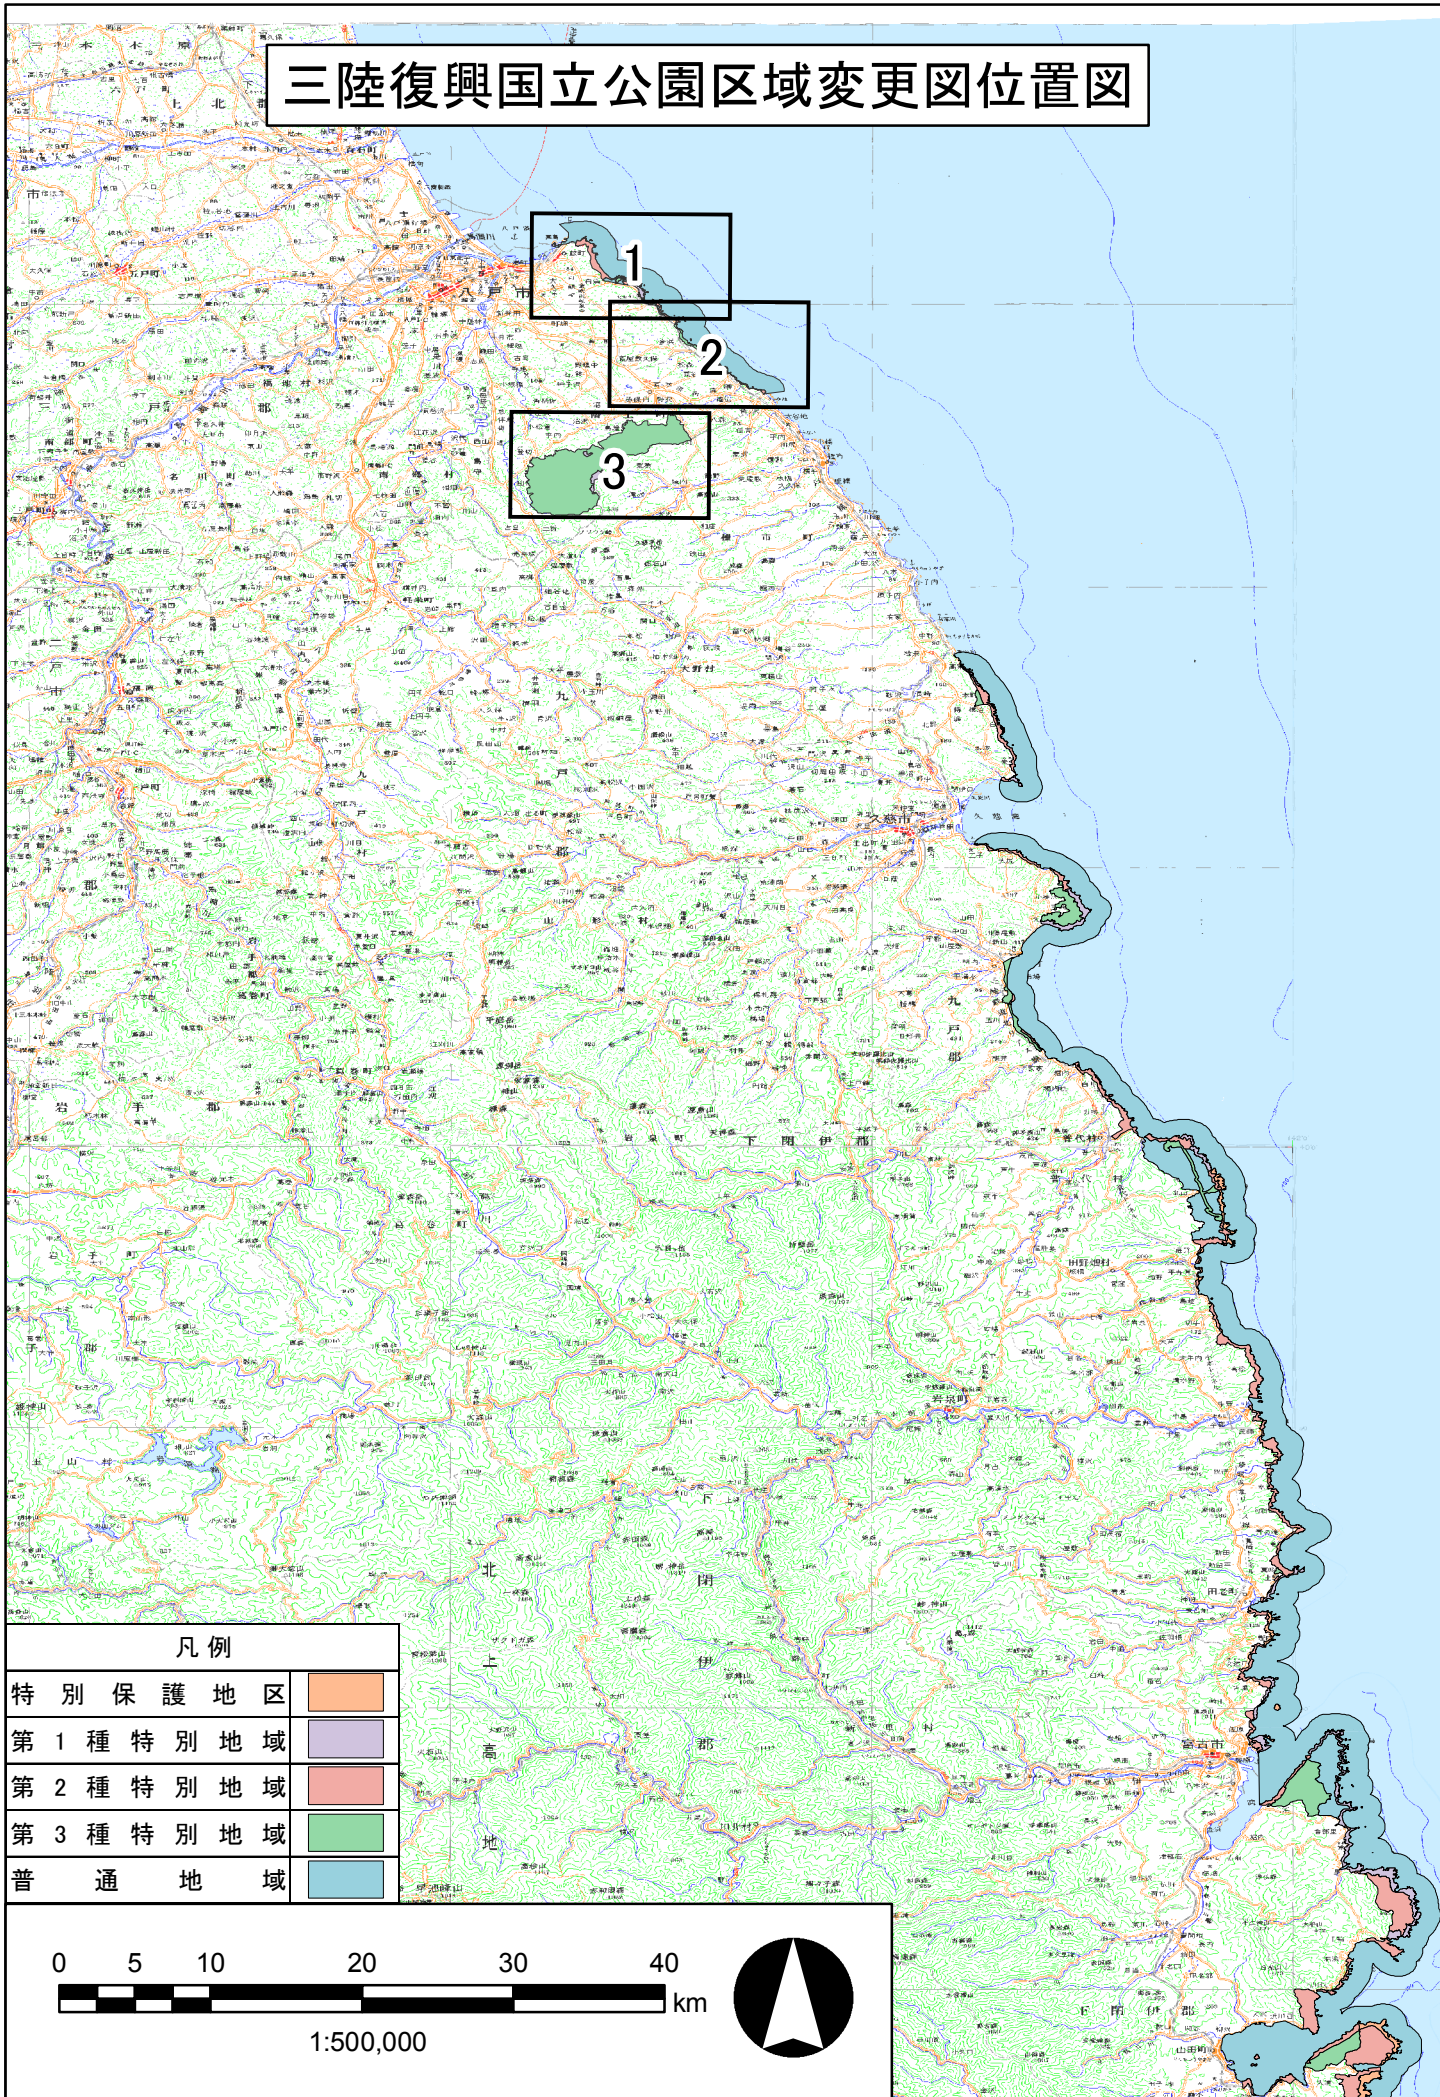

三陸復興国立公園区域変更図位置図

凡例

特別保護地区	
第1種特別地域	
第2種特別地域	
第3種特別地域	
普通地域	

1:500,000