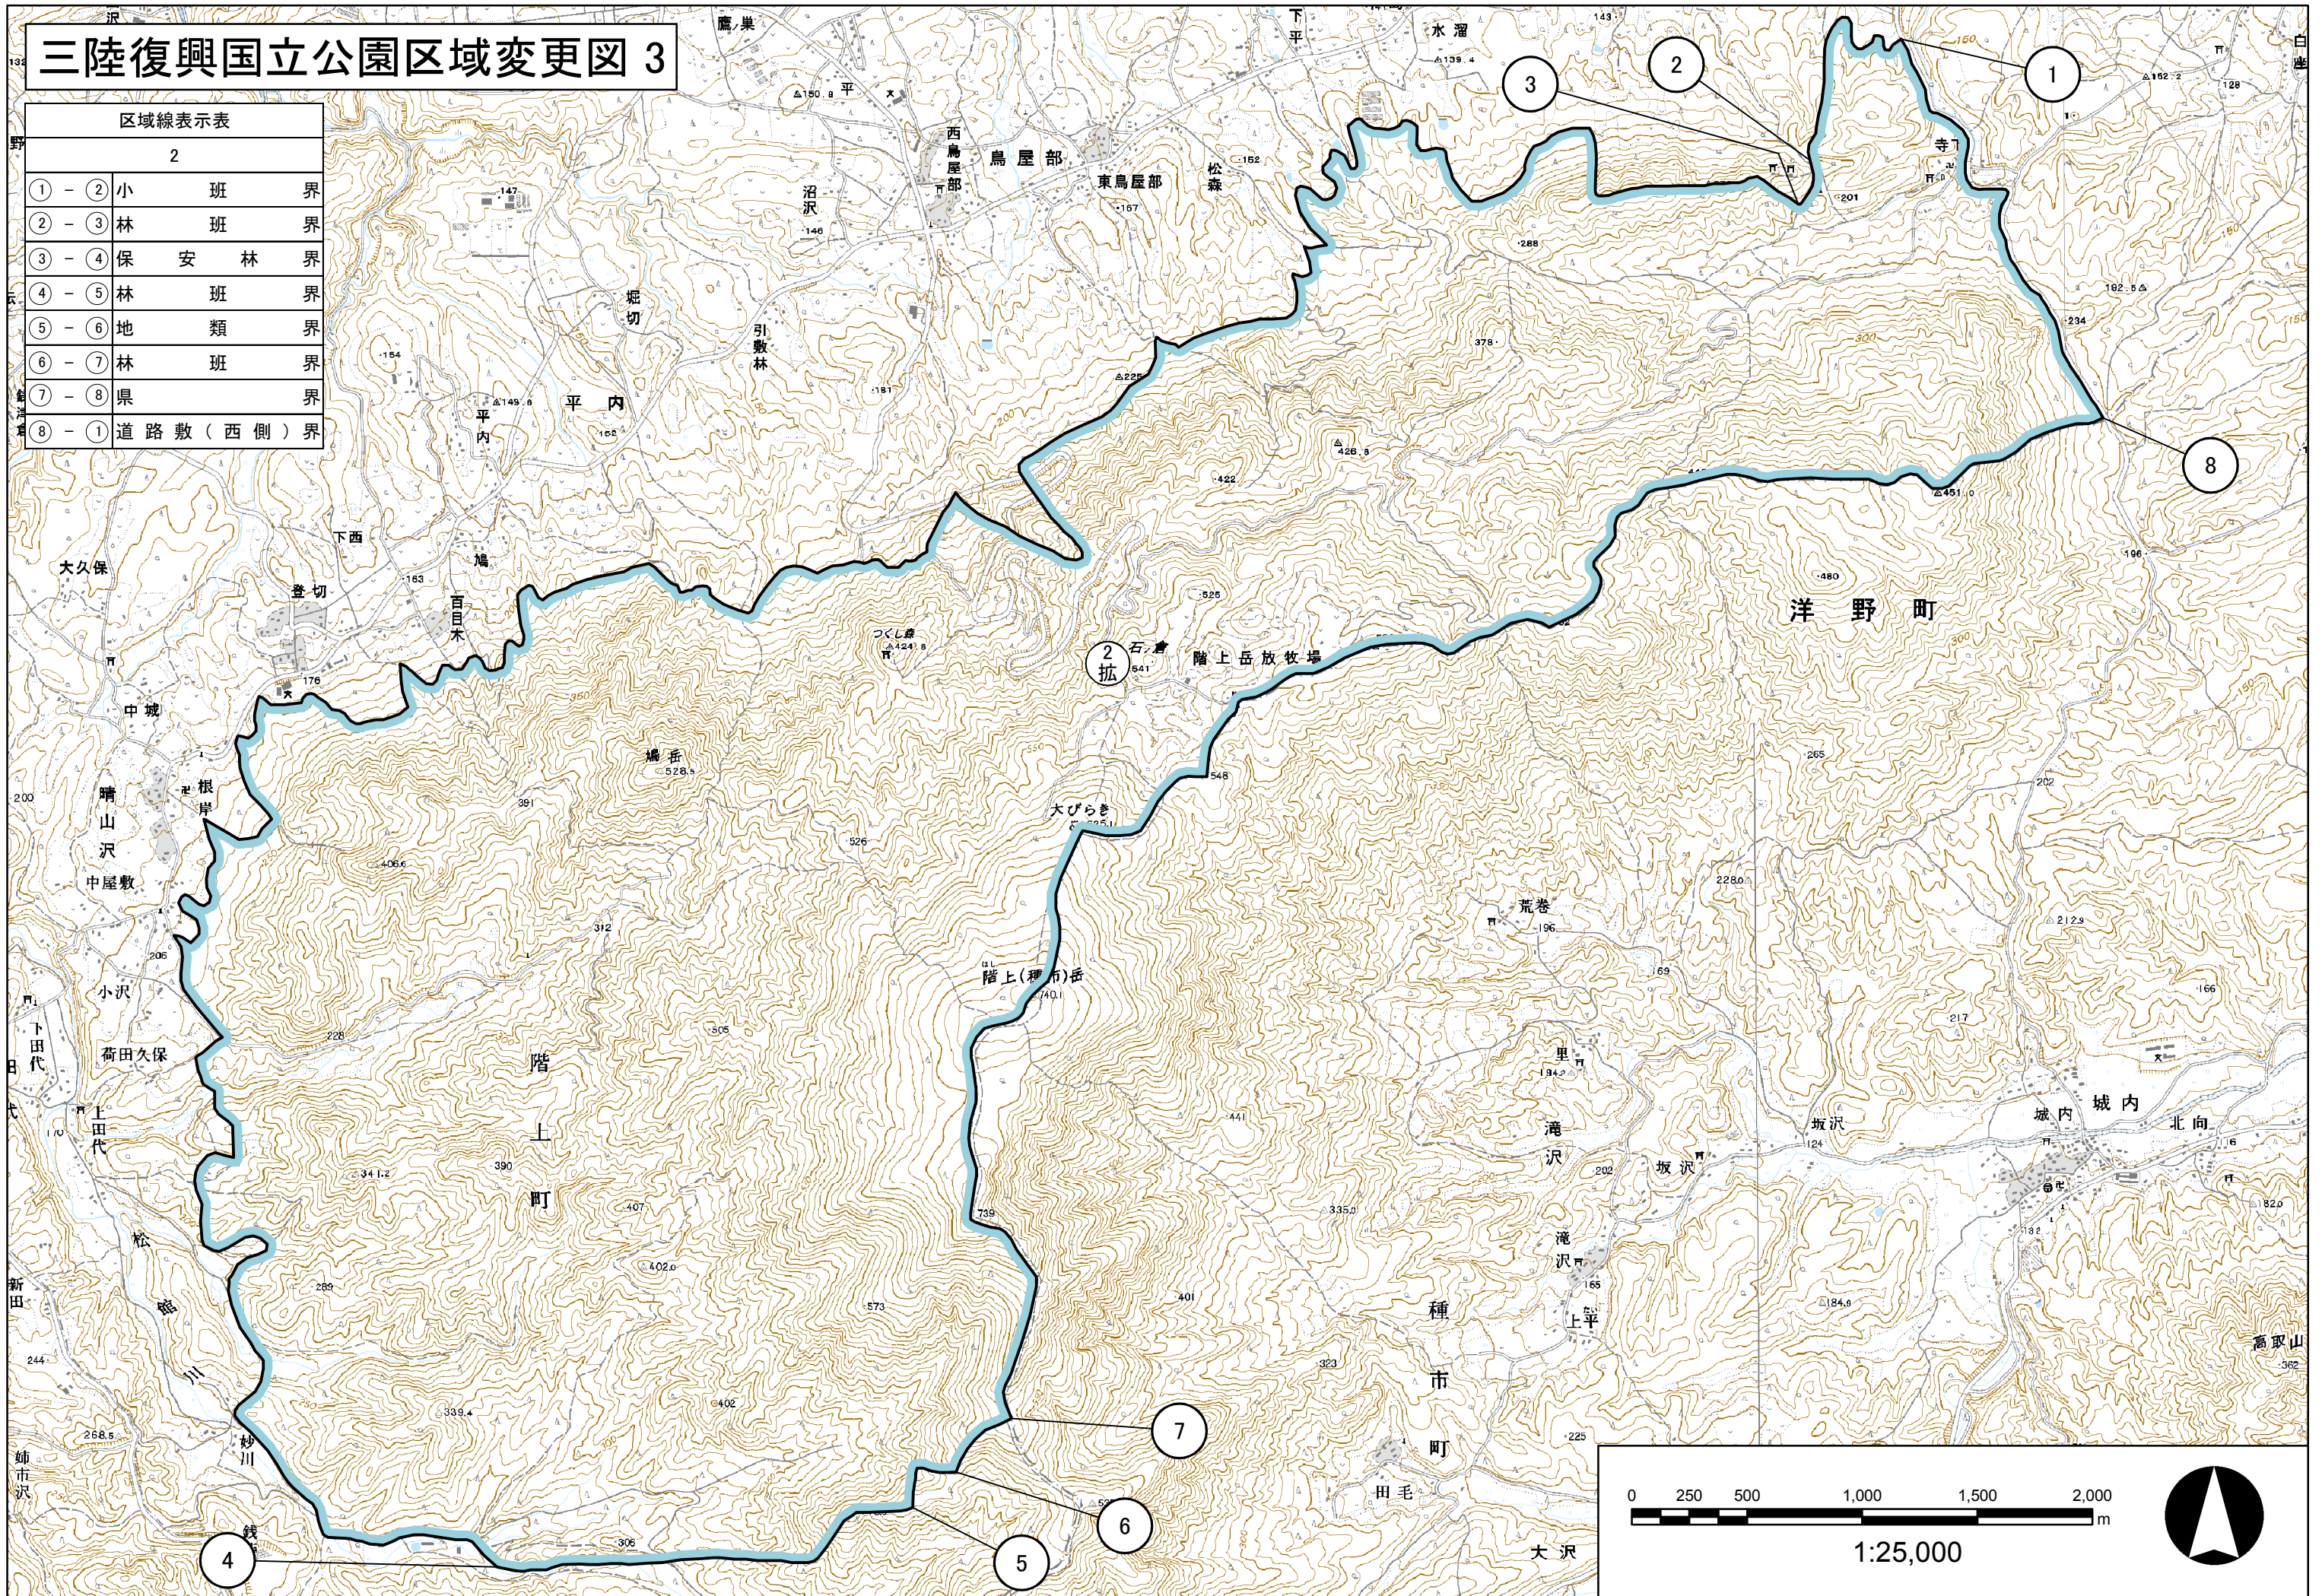

三陸復興国立公園区域変更図 3

区域線表示表

2

① - ②	小班界
② - ③	林班界
③ - ④	保安林界
④ - ⑤	林班界
⑤ - ⑥	地類界
⑥ - ⑦	林班界
⑦ - ⑧	県界
⑧ - ①	道路敷(西側)界

1:25,000