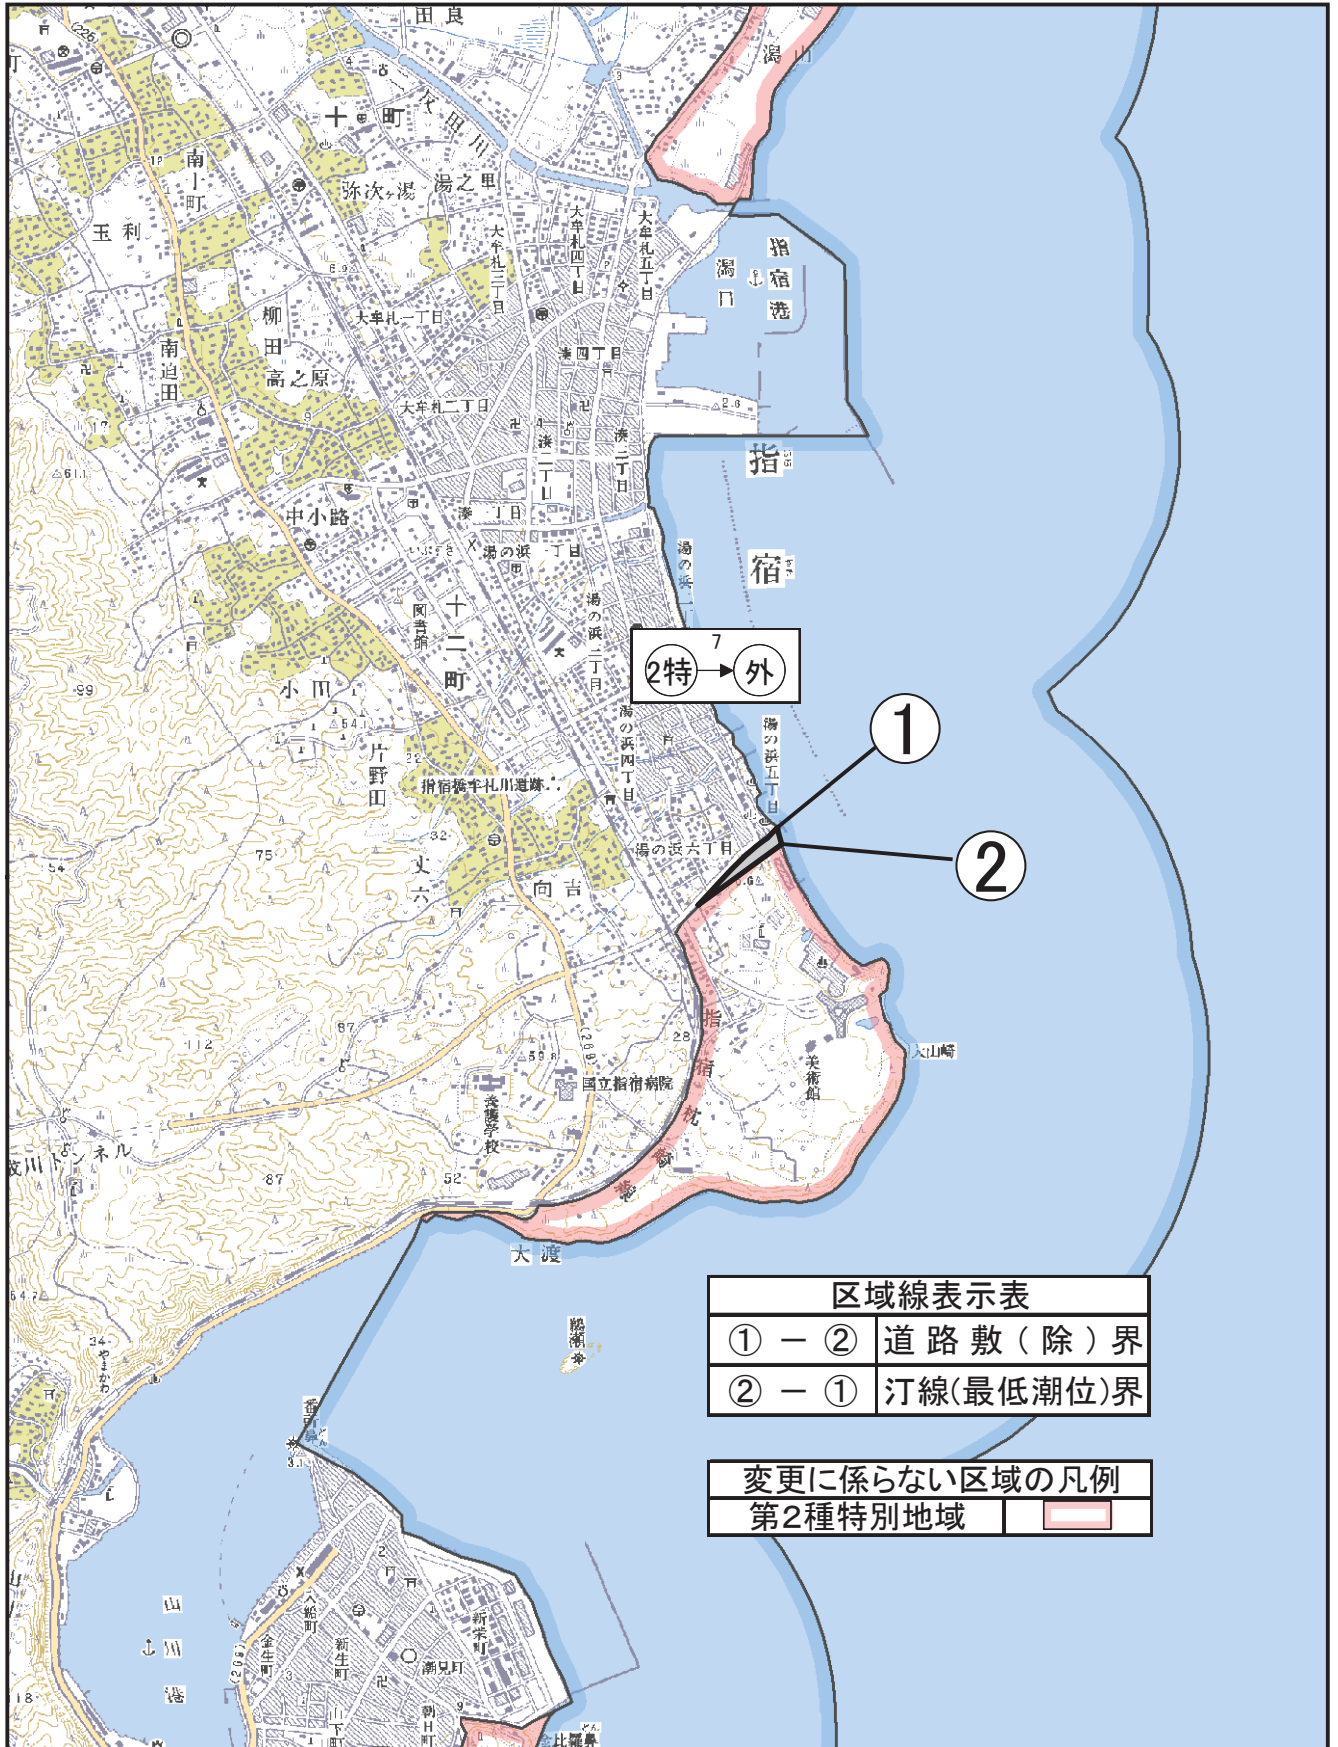

霧島屋久国立公園（錦江湾地域）保護規制計画変更位置図 2

0 2,500 5,000 10,000 15,000 20,000
メートル

1:200,000

霧島屋久国立公園(錦江湾地域)保護規制計画変更図2-1

0 250 500 1,000 1,500 2,000
メートル

1:25,000

霧島屋久国立公園(錦江湾地域)保護規制計画変更図2-2

0 250 500 1,000 1,500 2,000 2,500 3,000 3,500 メートル

1:25,000