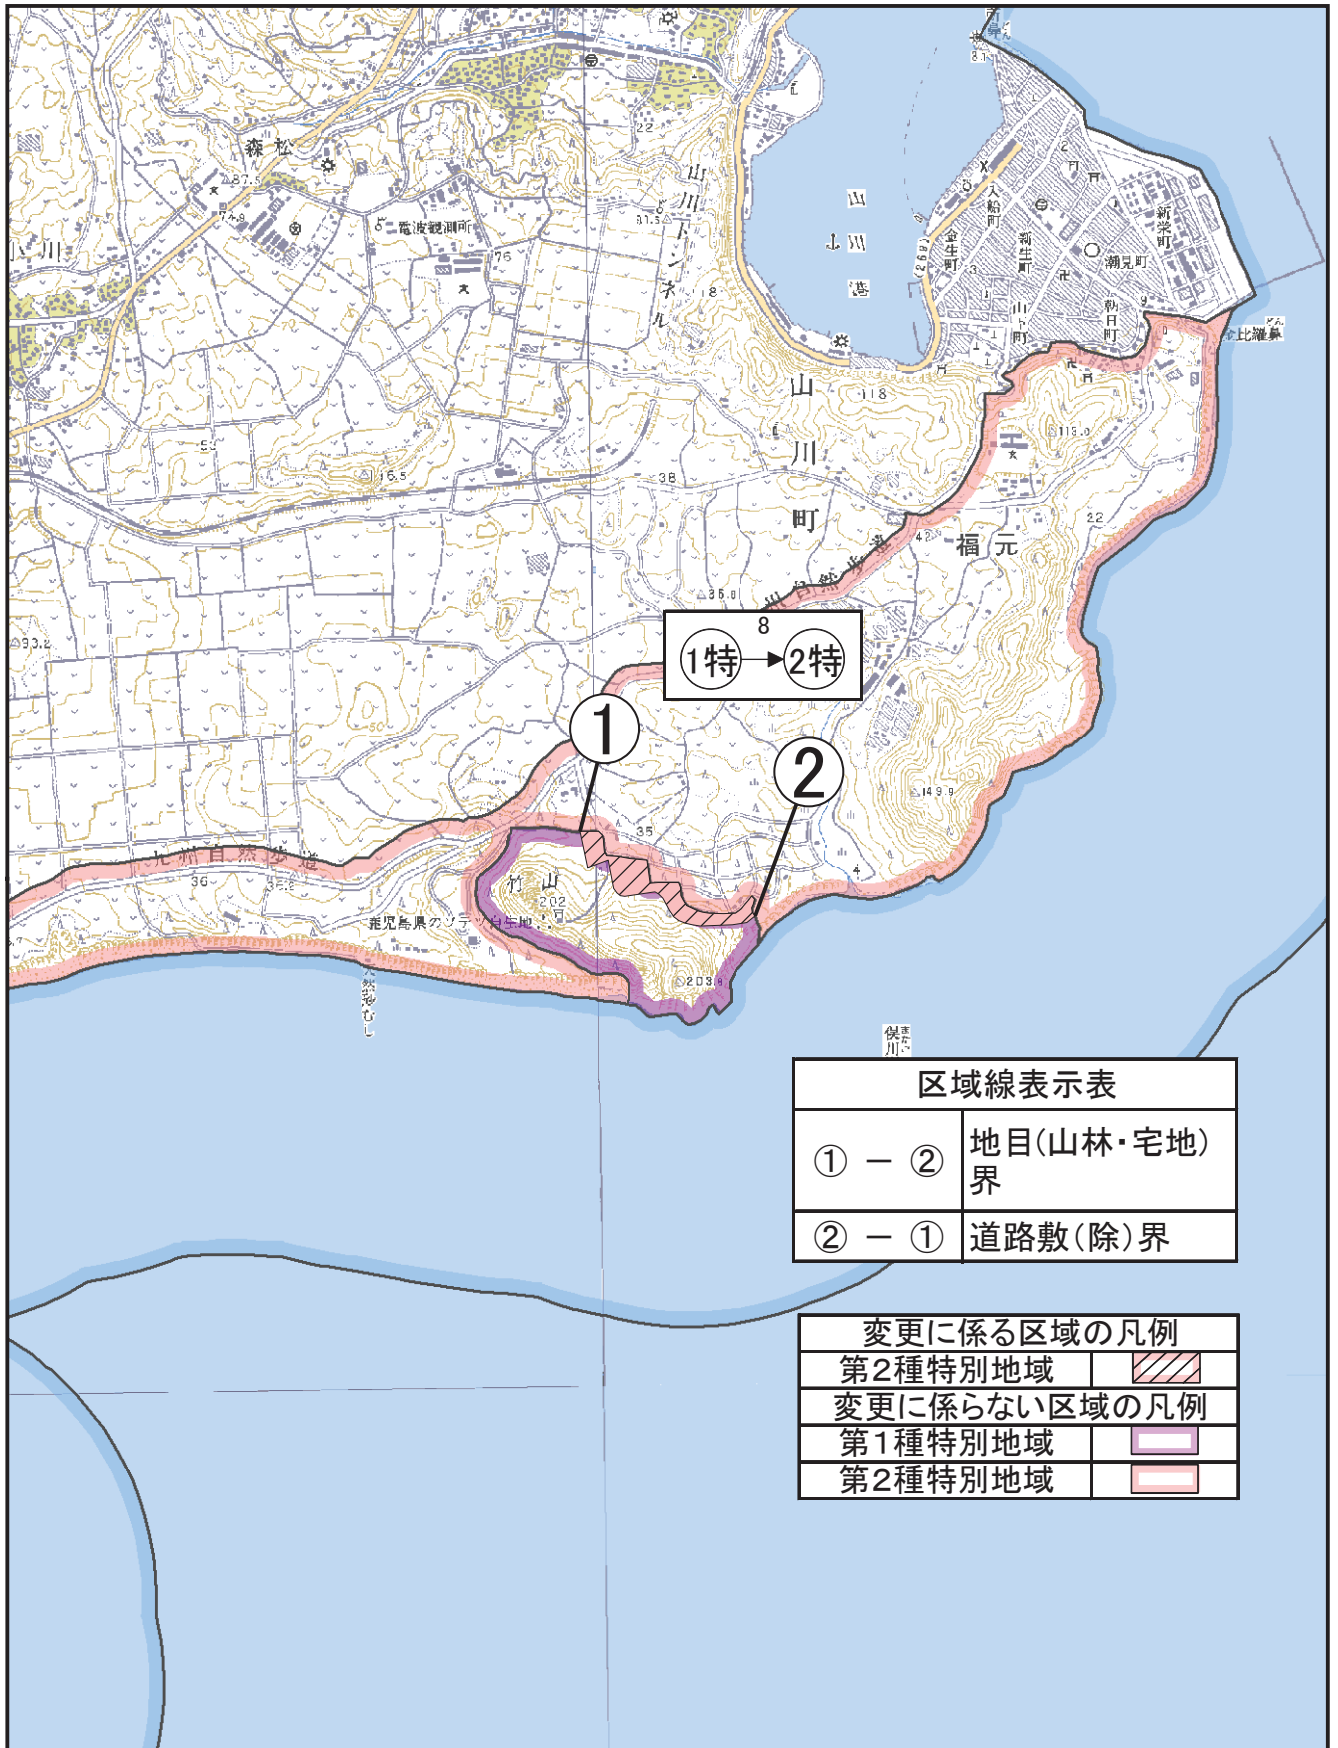

霧島屋久国立公園（錦江湾地域）保護規制計画変更位置図 2

0 2,500 5,000 10,000 15,000 20,000
メートル

1:200,000

霧島屋久国立公園(錦江湾地域)保護規制計画変更図2-1

0 250 500 1,000 1,500 2,000
メートル

1:25,000

霧島屋久国立公園(錦江湾地域)保護規制計画変更図2-2

0 250 500 1,000 1,500 2,000 2,500 3,000 3,500 メートル

1:25,000