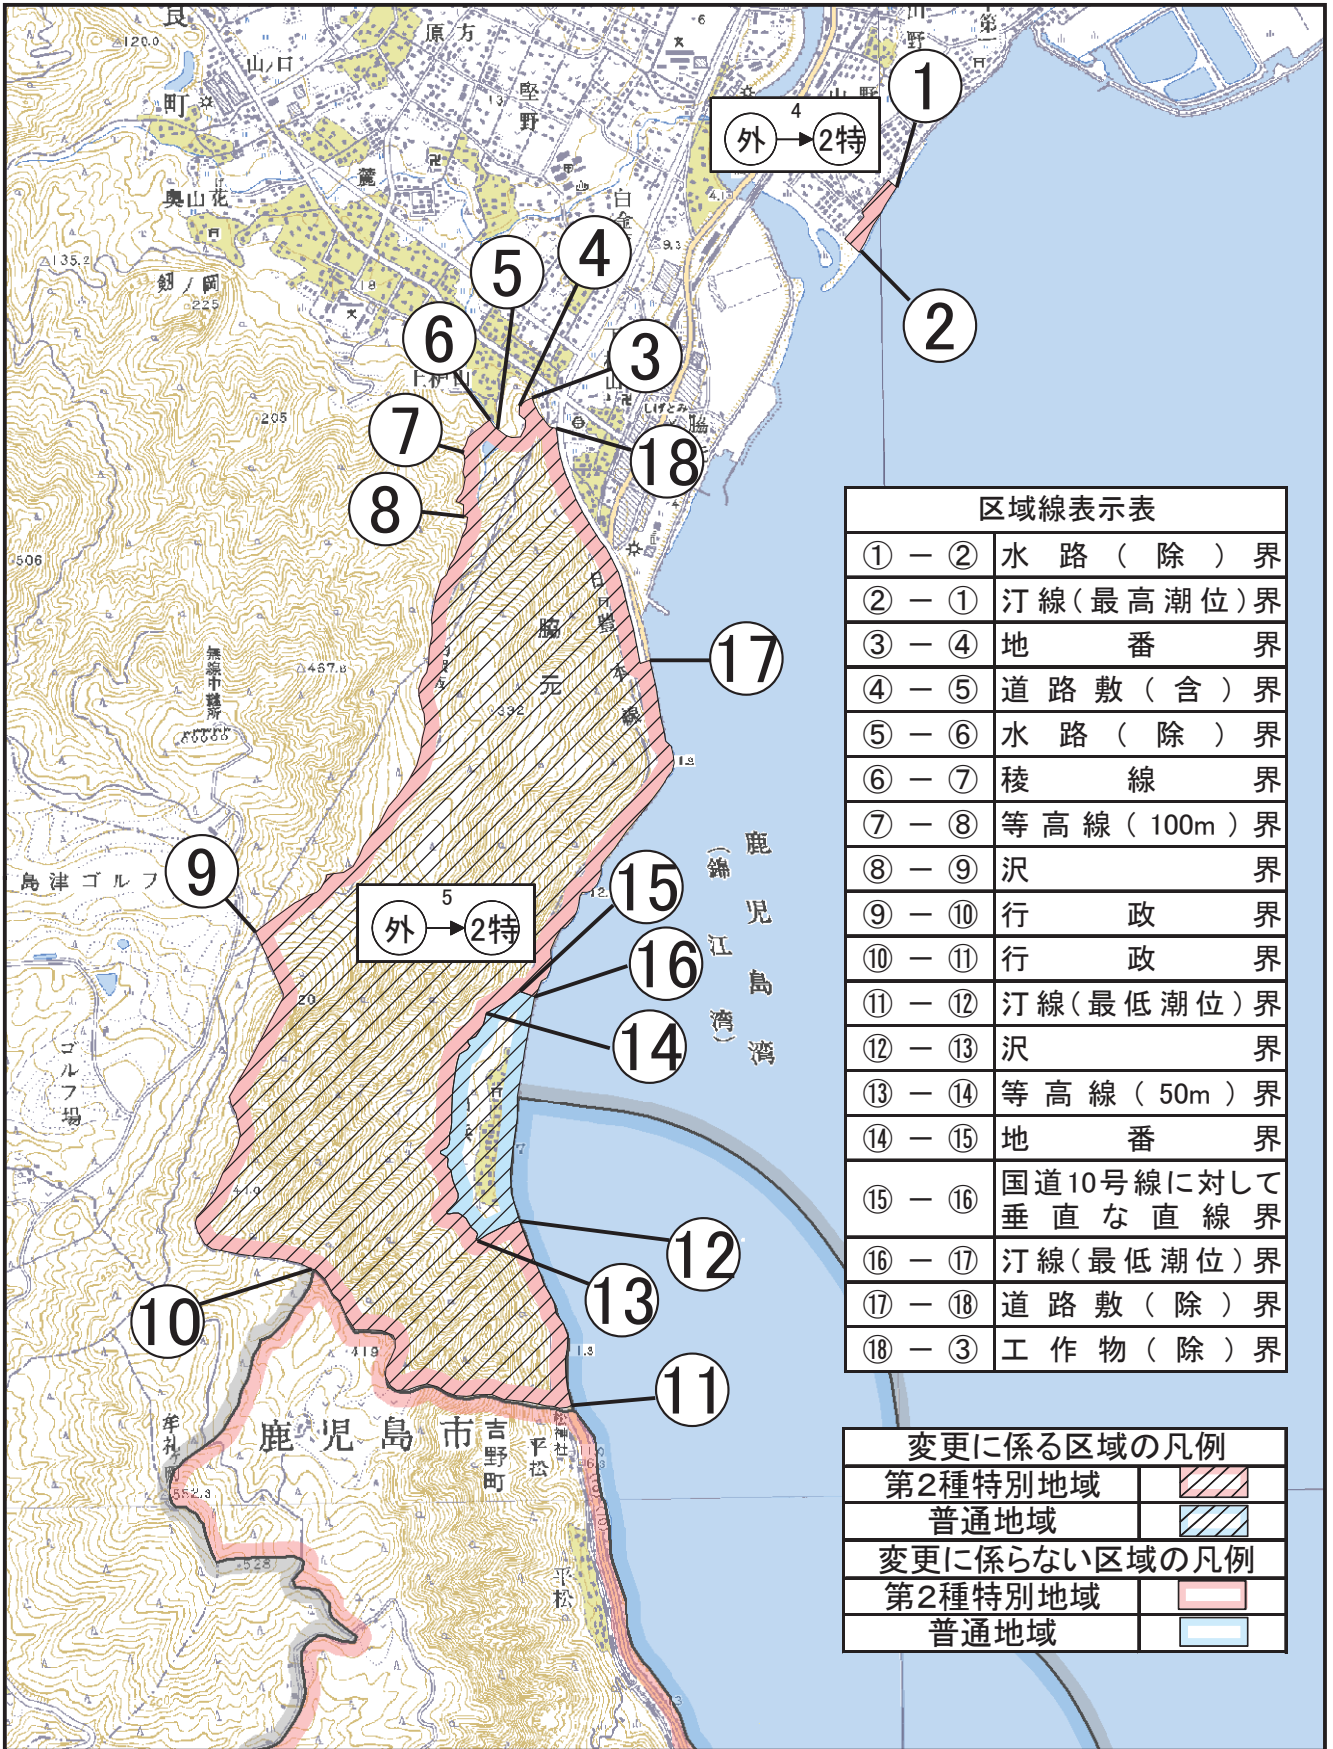

霧島屋久国立公園(錦江湾地域)保護規制計画変更図1-4

1:25,000

霧島屋久国立公園(錦江湾地域)保護規制計画変更図1-5

1:25,000