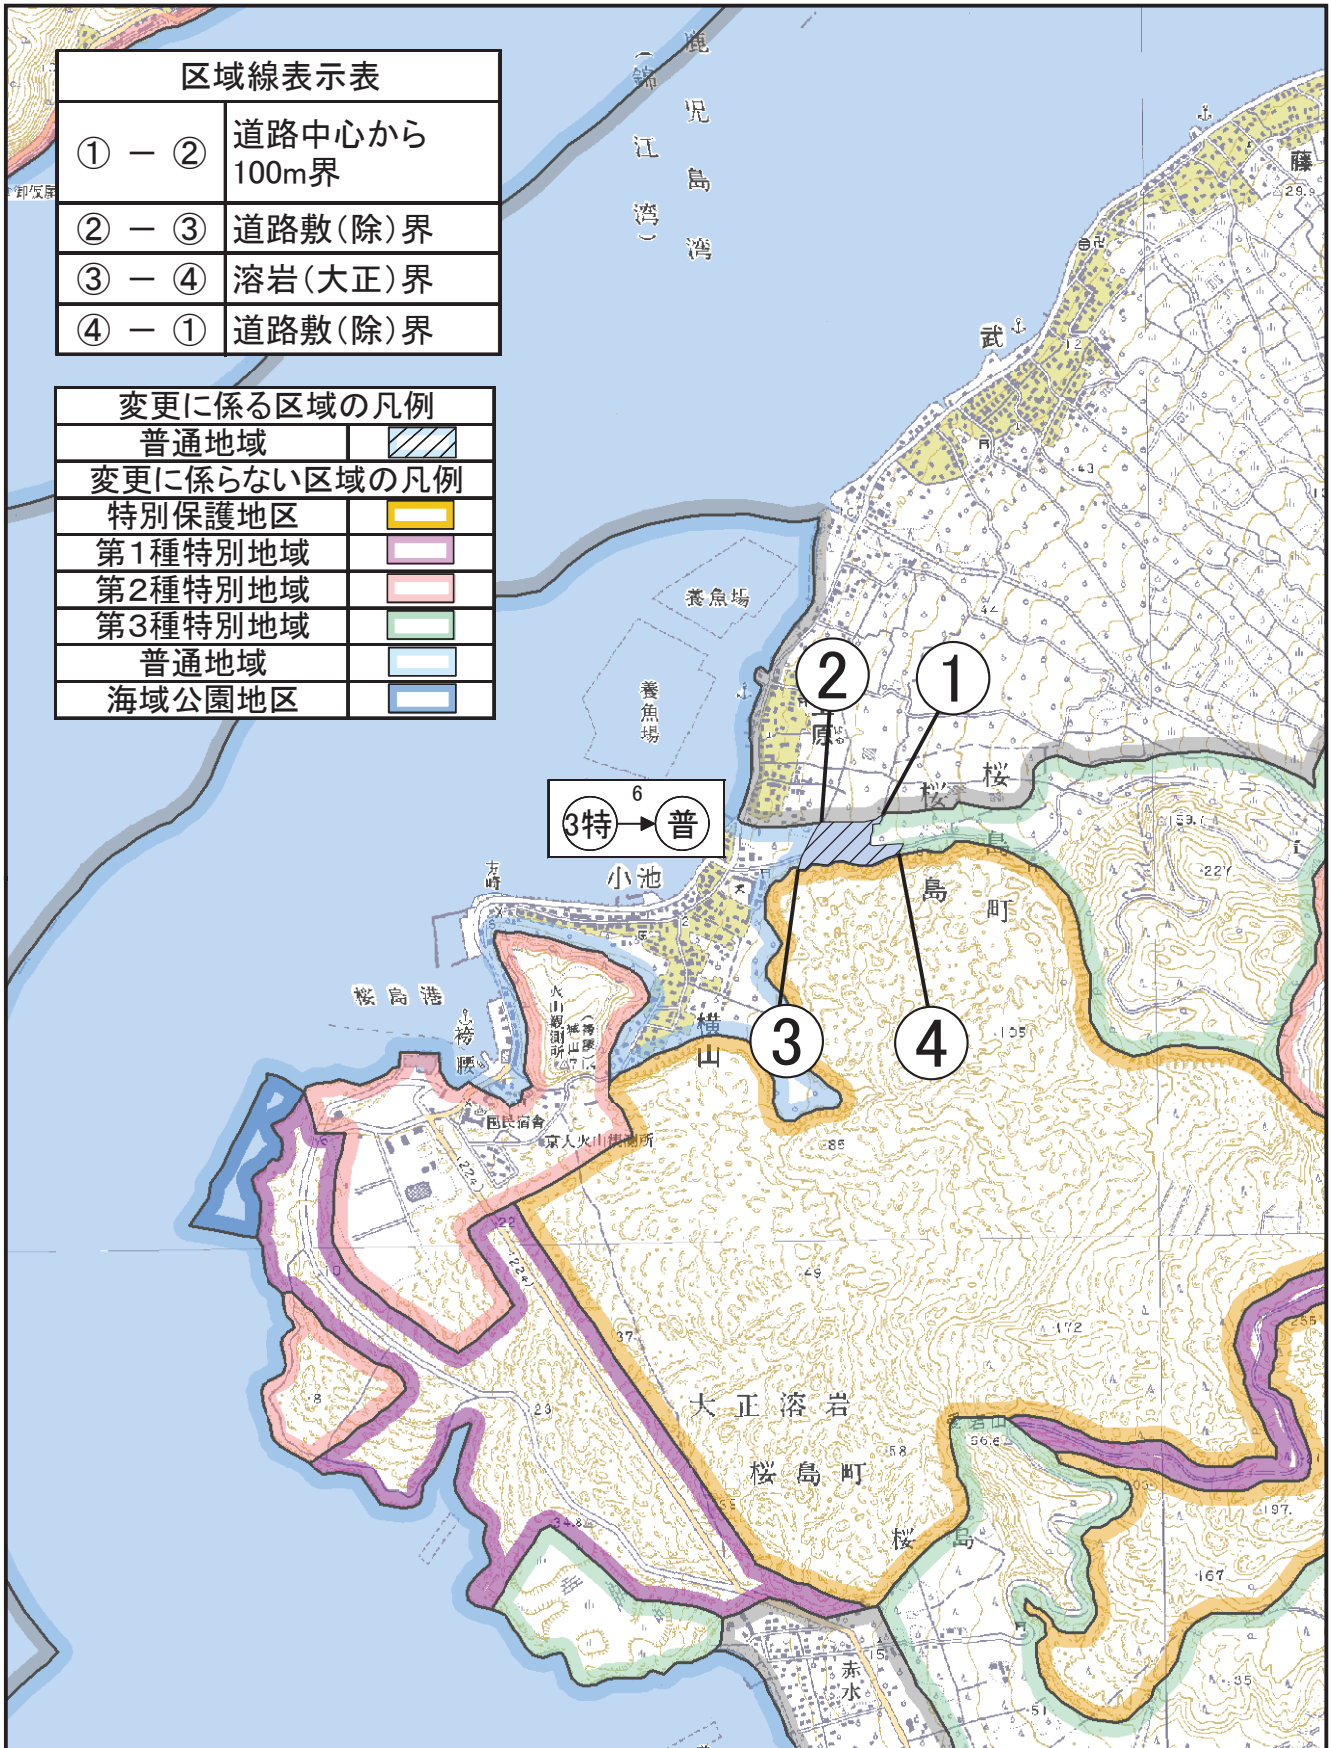

霧島屋久国立公園(錦江湾地域)保護規制計画変更図1-4

1:25,000

霧島屋久国立公園(錦江湾地域)保護規制計画変更図1-5

1:25,000