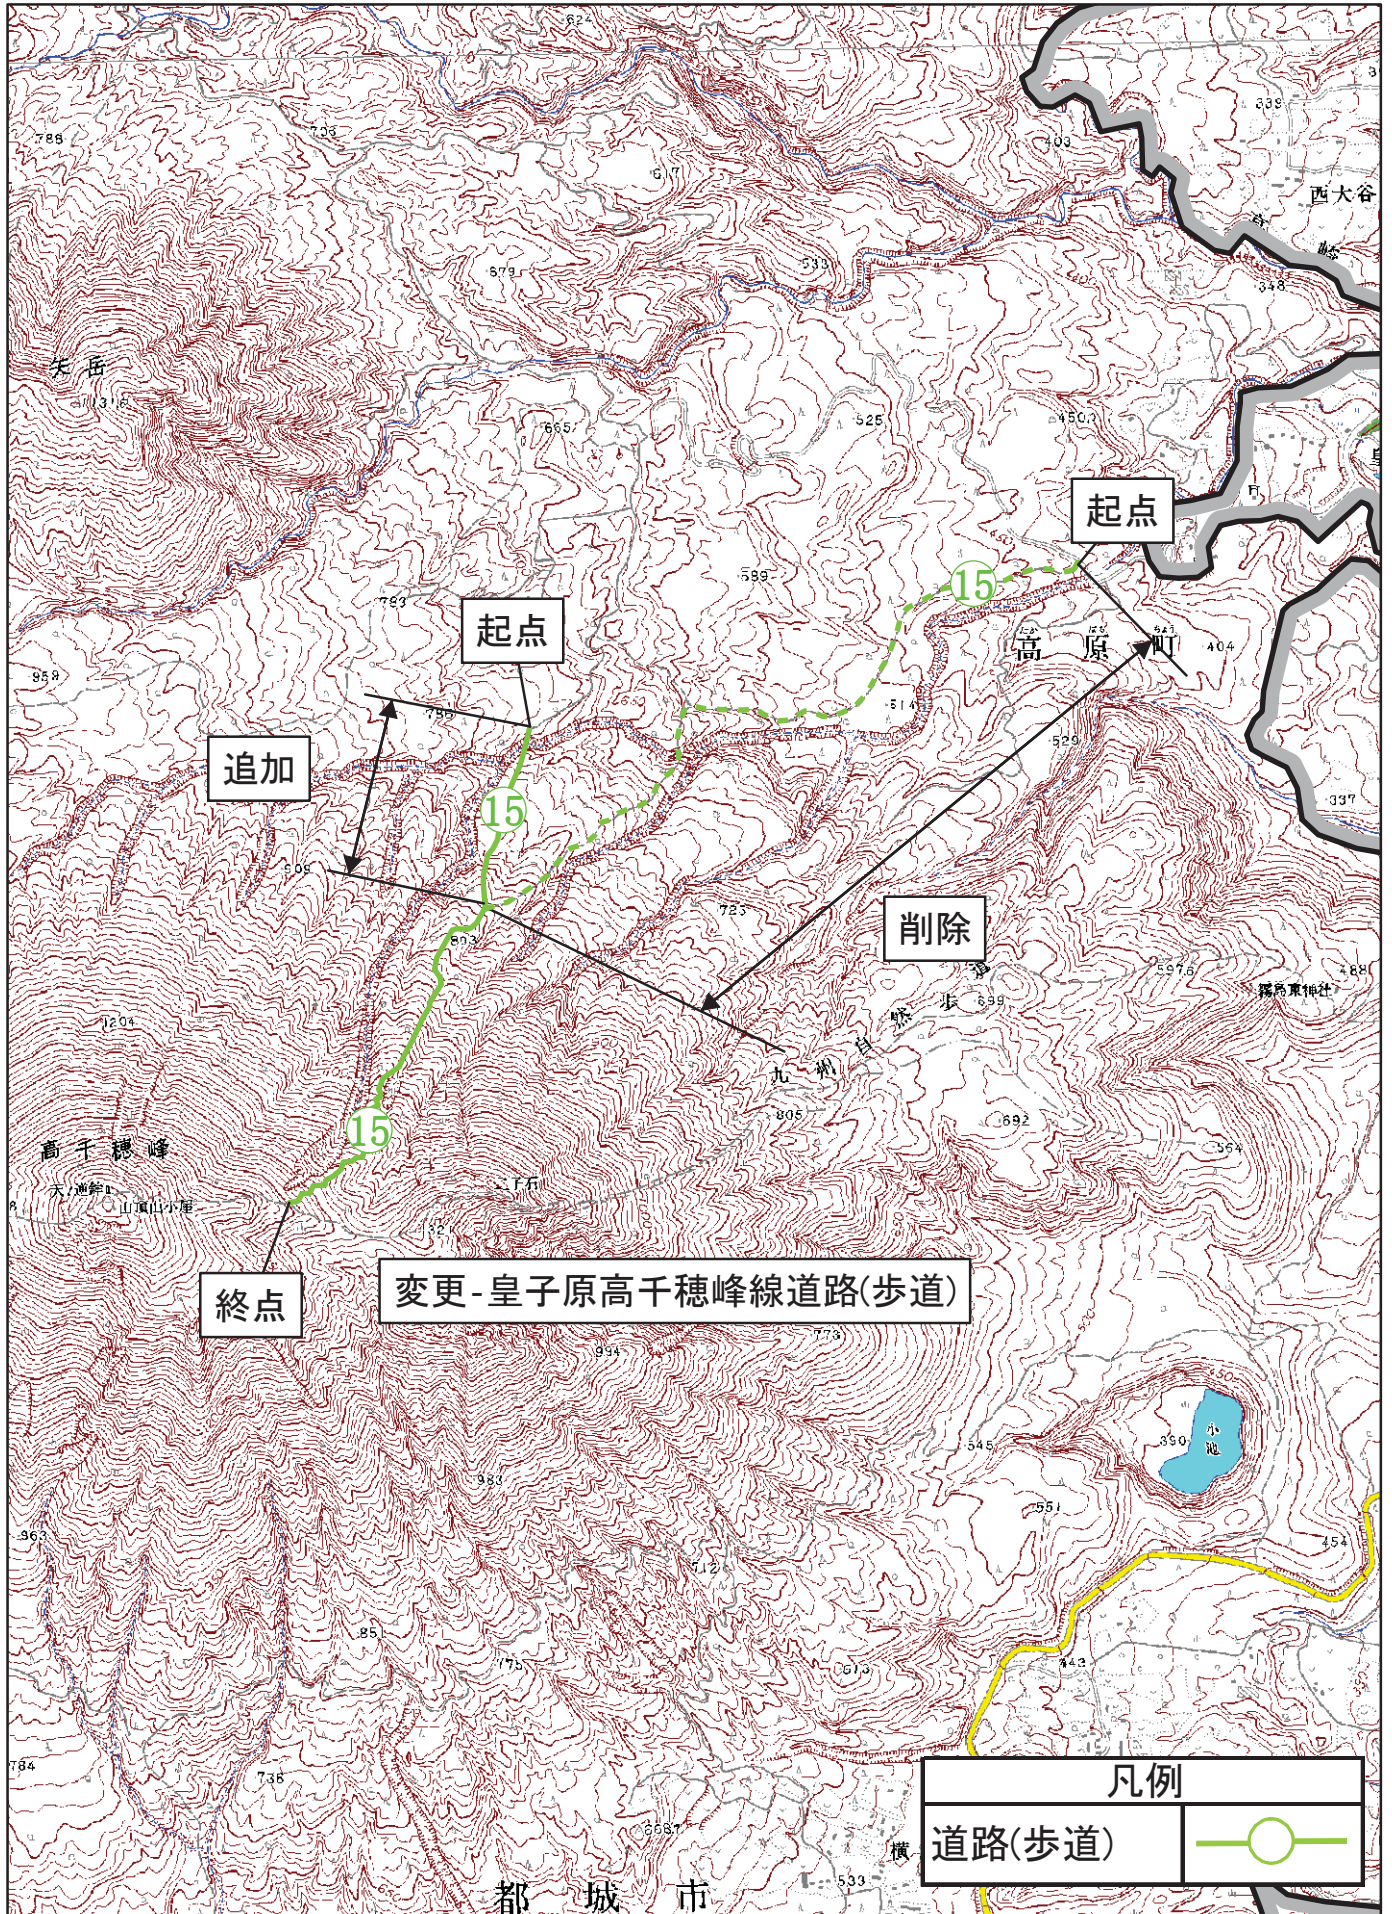

0 250 500 1,000 1,500 m

1/25,000

霧島屋久国立公園(霧島地域)施設計画変更図 3-3

0 250 500 1,000 1,500 m

霧島屋久国立公園(霧島地域)施設計画変更図 3-4

0 250 500 1,000 1,500 m