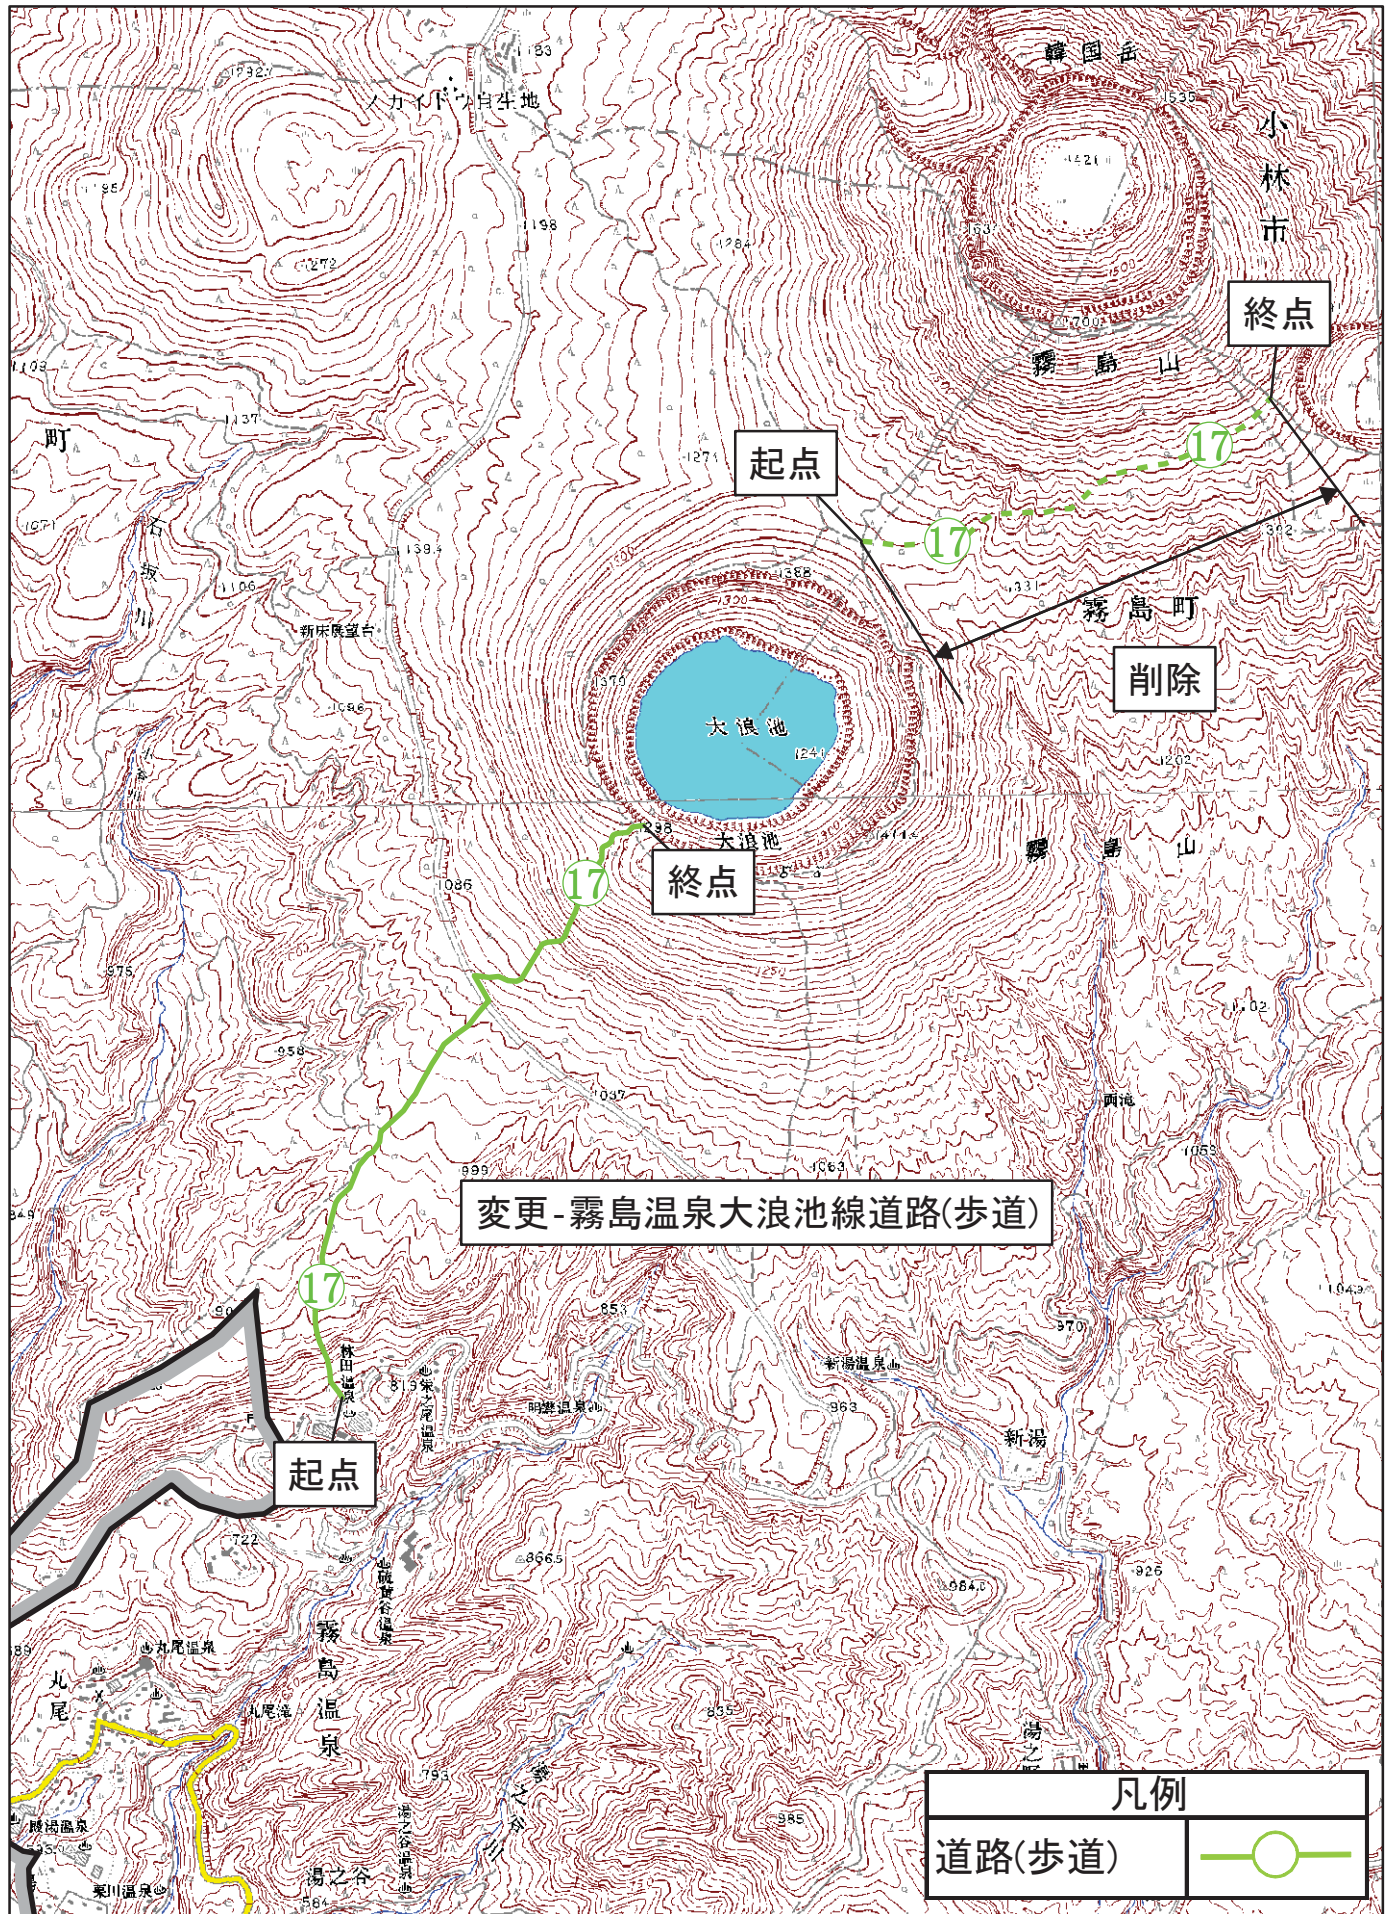

0 250 500 1,000 1,500 m

1/25,000

霧島屋久国立公園(霧島地域)施設計画変更図 3-3

0 250 500 1,000 1,500 m

霧島屋久国立公園(霧島地域)施設計画変更図 3-4

0 250 500 1,000 1,500 m