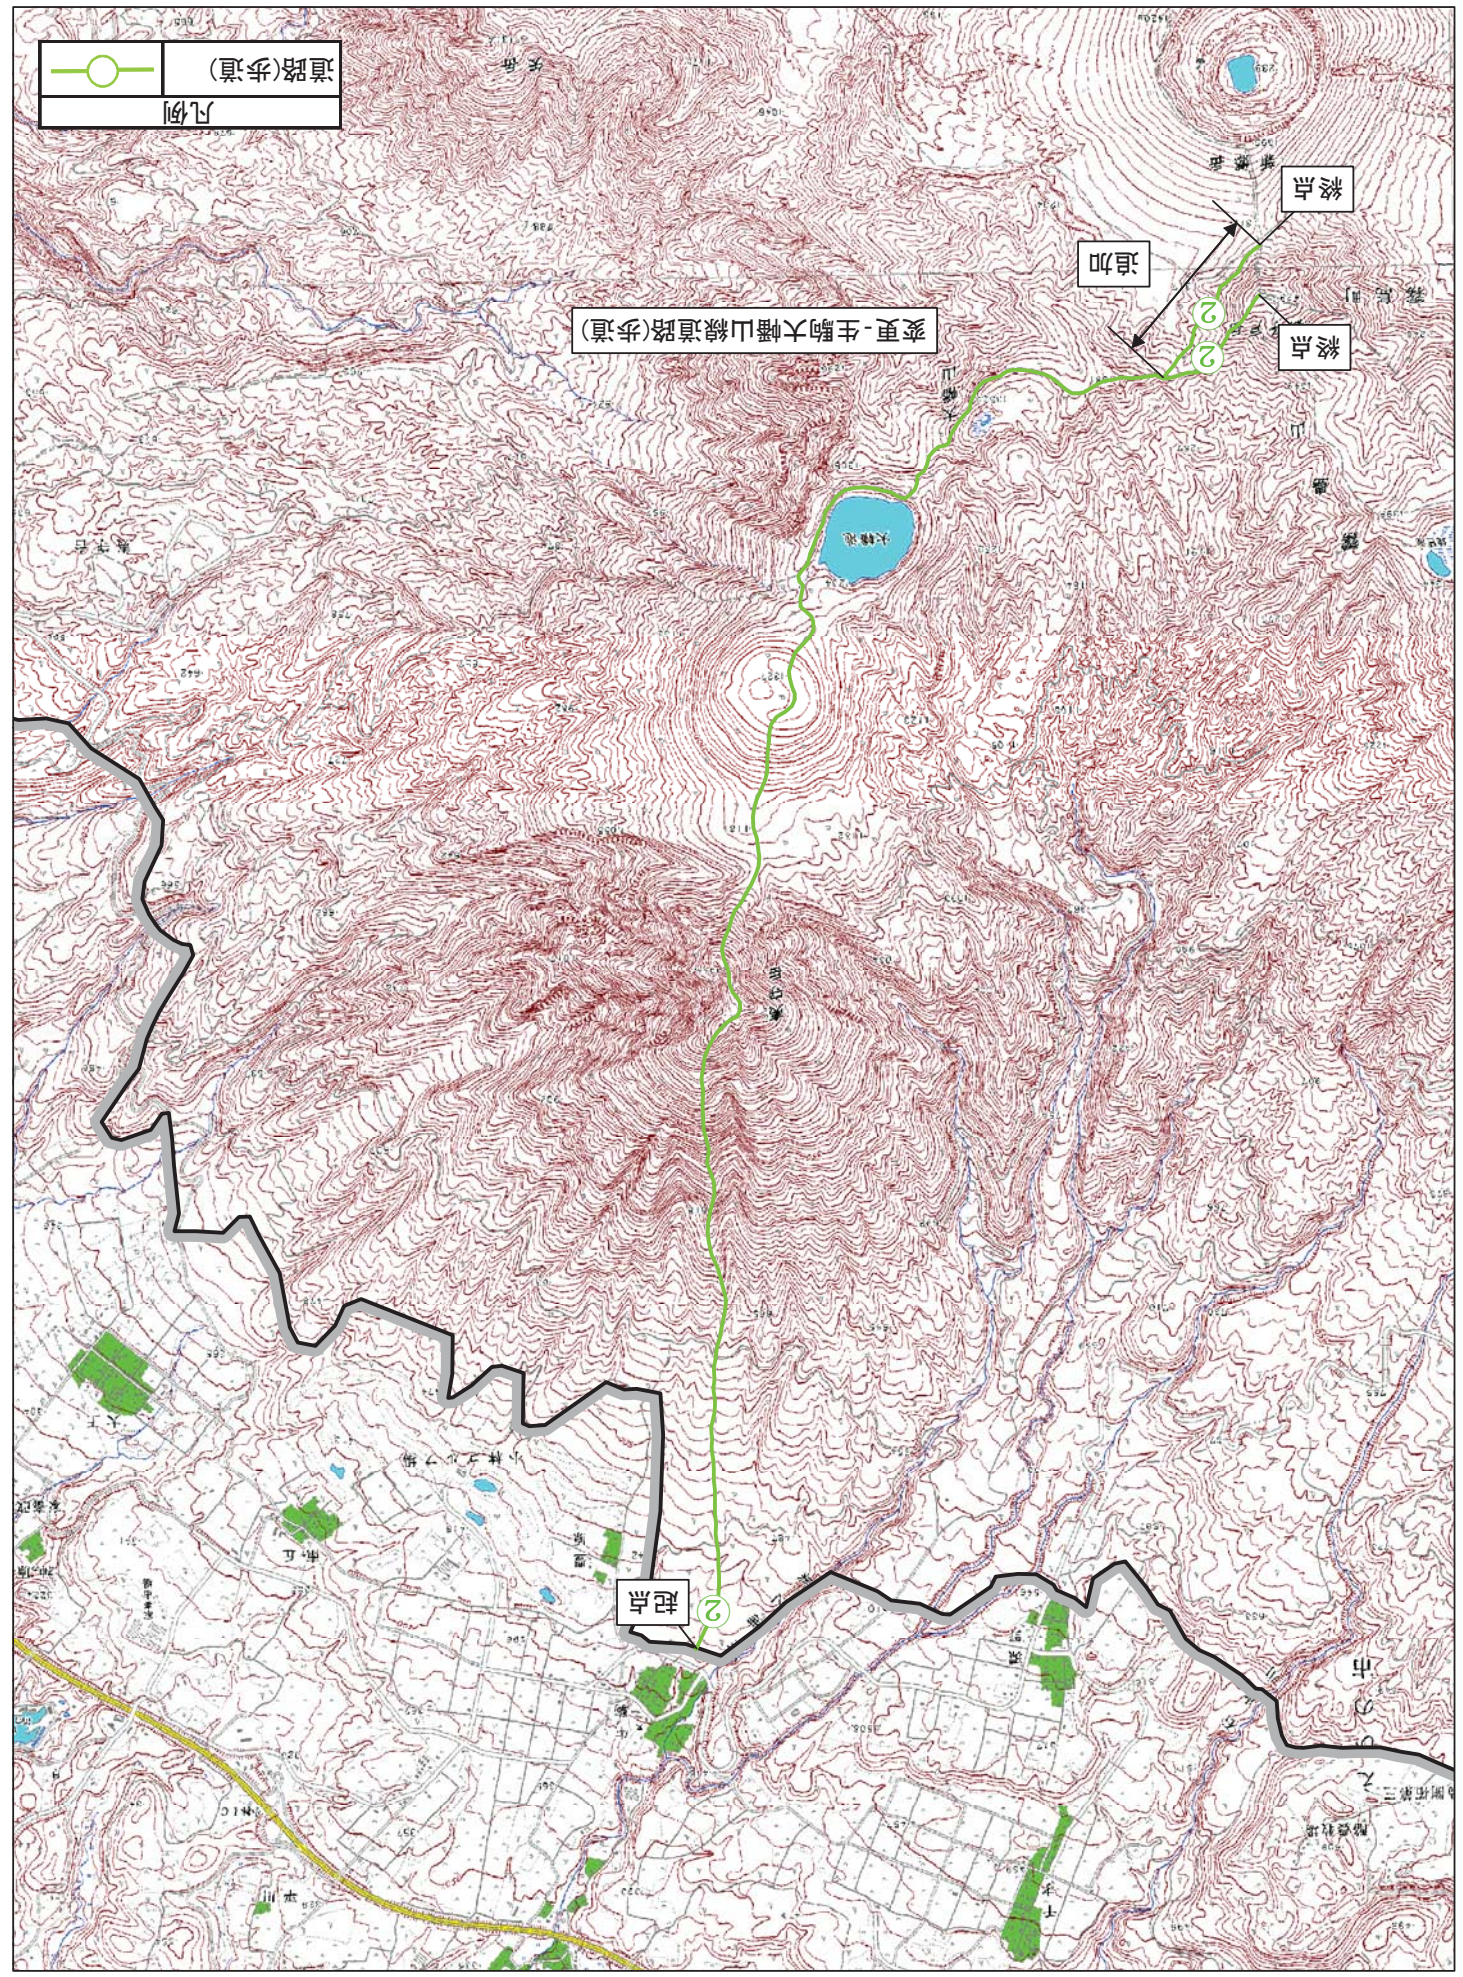

霧島屋久国立公園（霧島地域）施設計画変更位置図 3

	道路(歩道)
凡例	

変更-生駒大幡山線道路(歩道)

追加

終点

終点

起点

霧島屋久国立公園(霧島地域)施設計画変更図 3-1