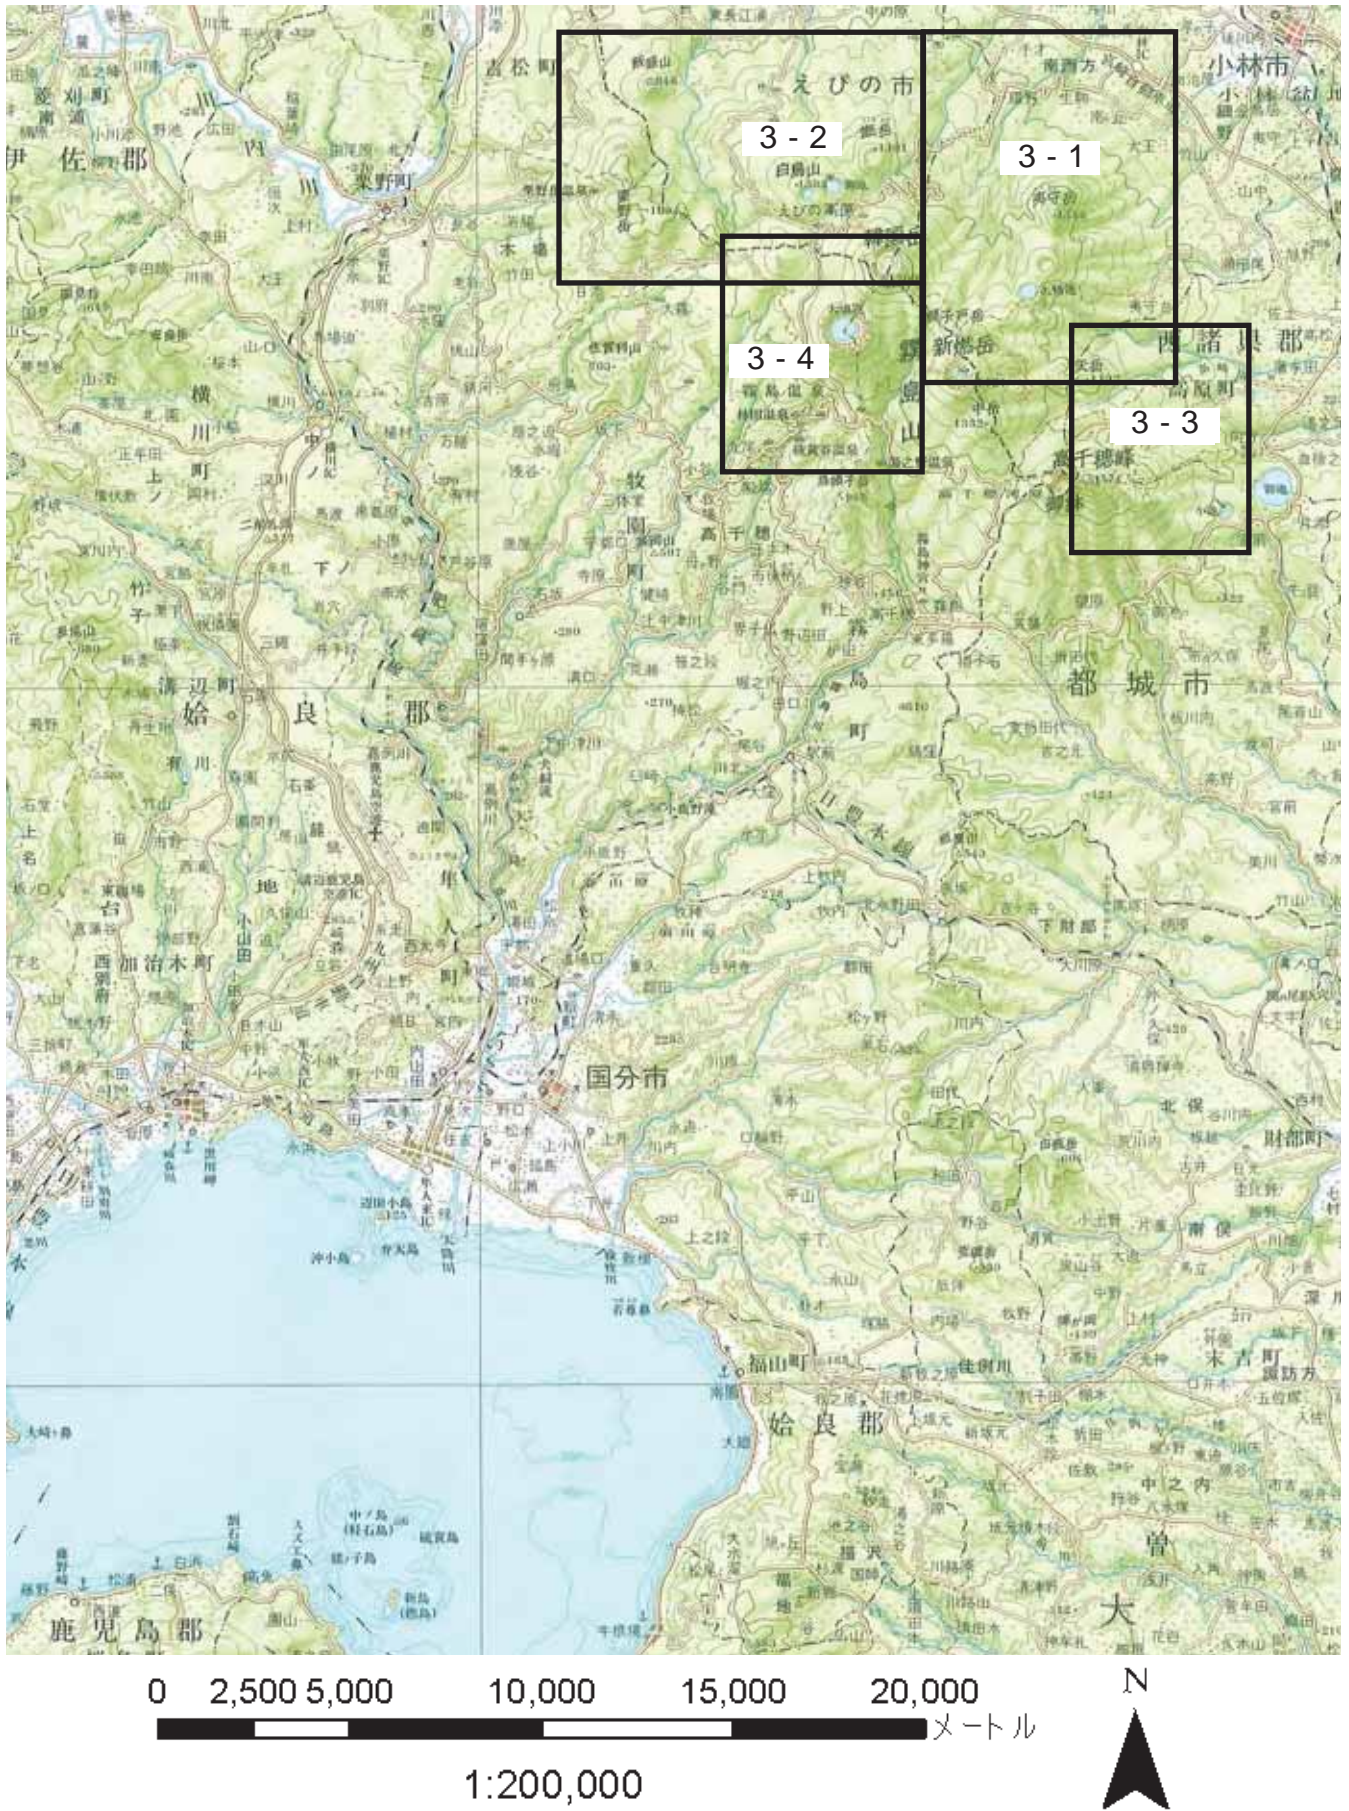

霧島屋久国立公園（霧島地域）施設計画変更位置図 3

	道路(歩道)
凡例	

変更-生駒大幡山線道路(歩道)

追加

終点

終点

起点

霧島屋久国立公園(霧島地域)施設計画変更図 3-1