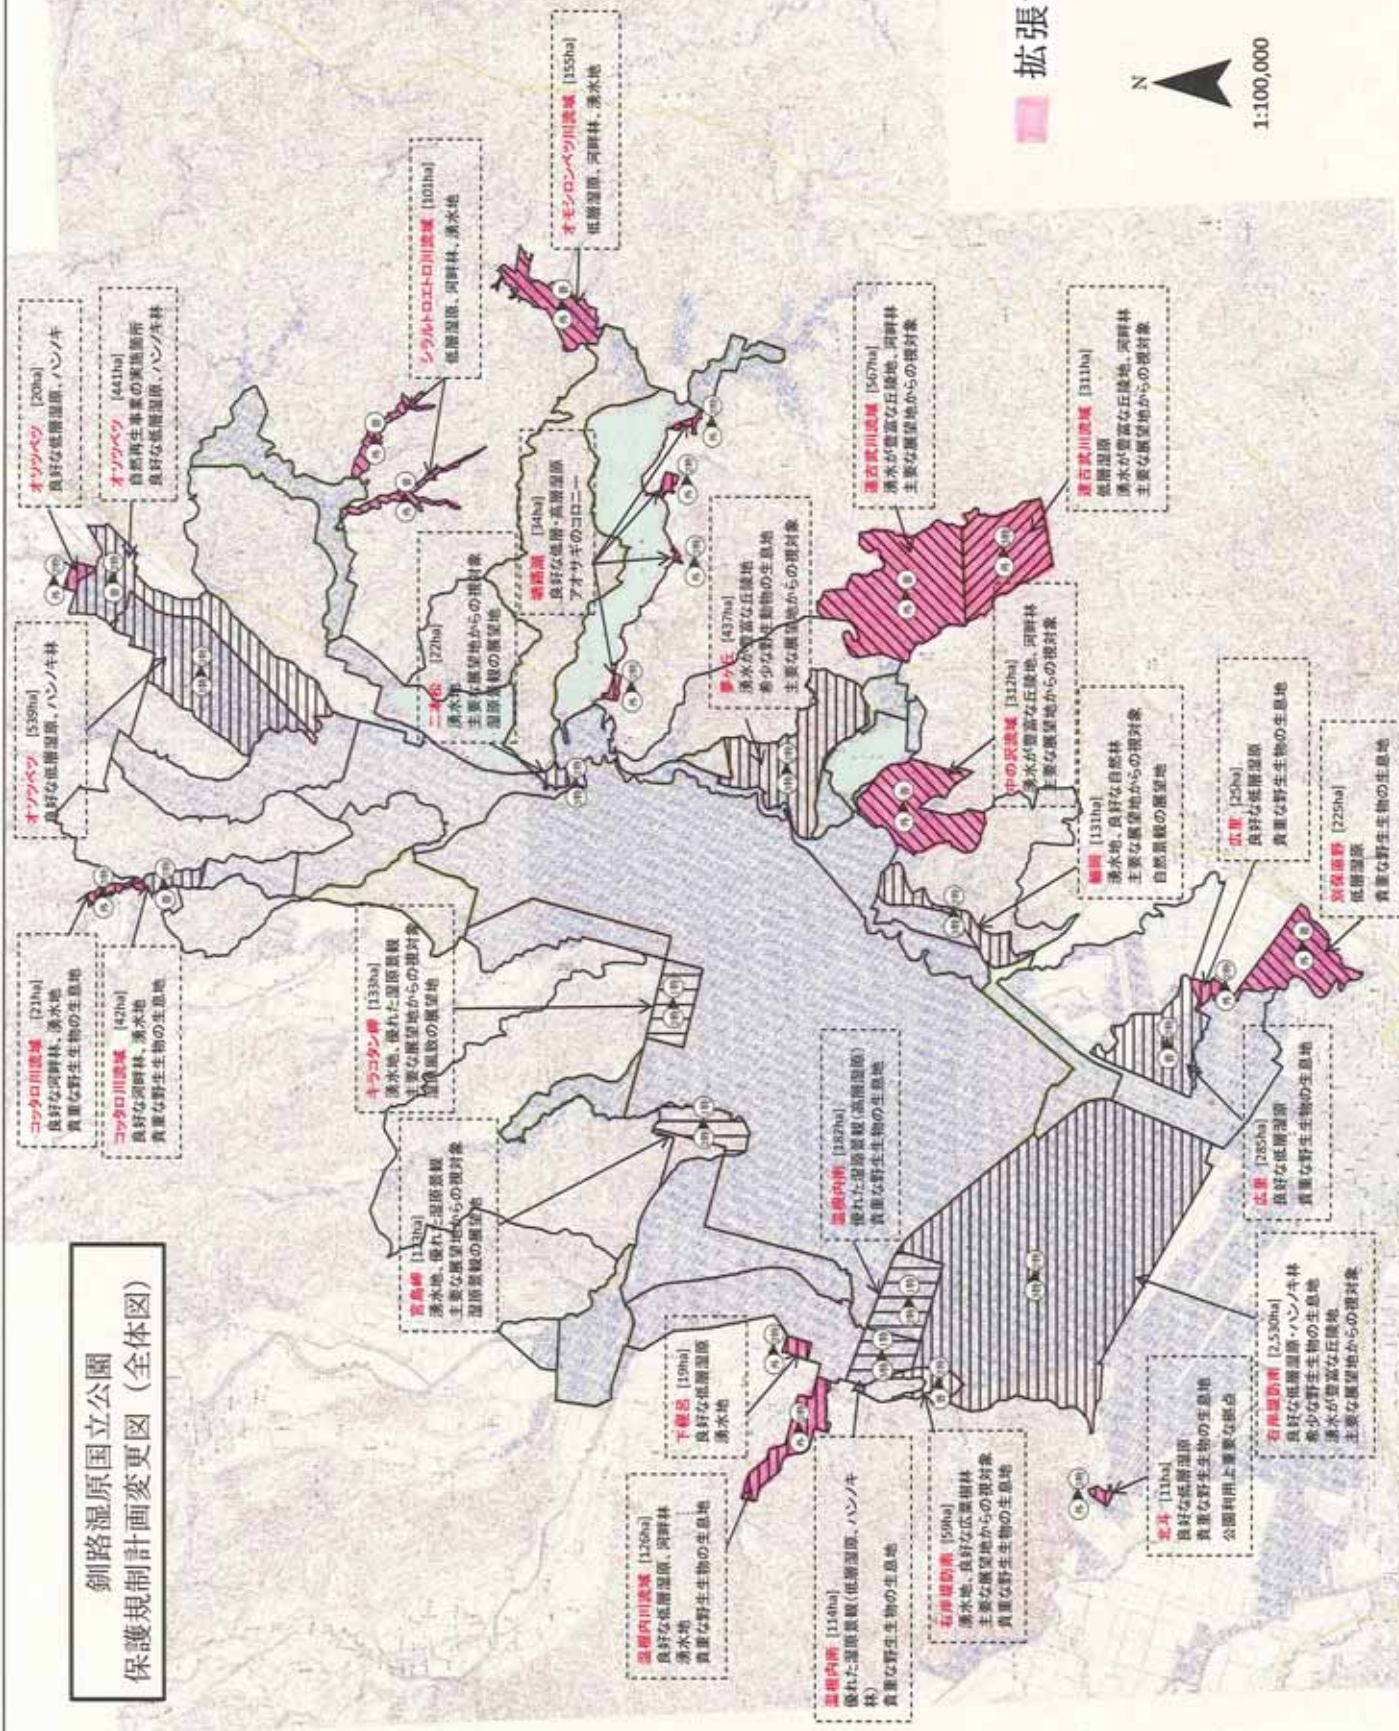

釧路湿原国立公園
保護規制計画変更図 (全体図)

拡張箇所