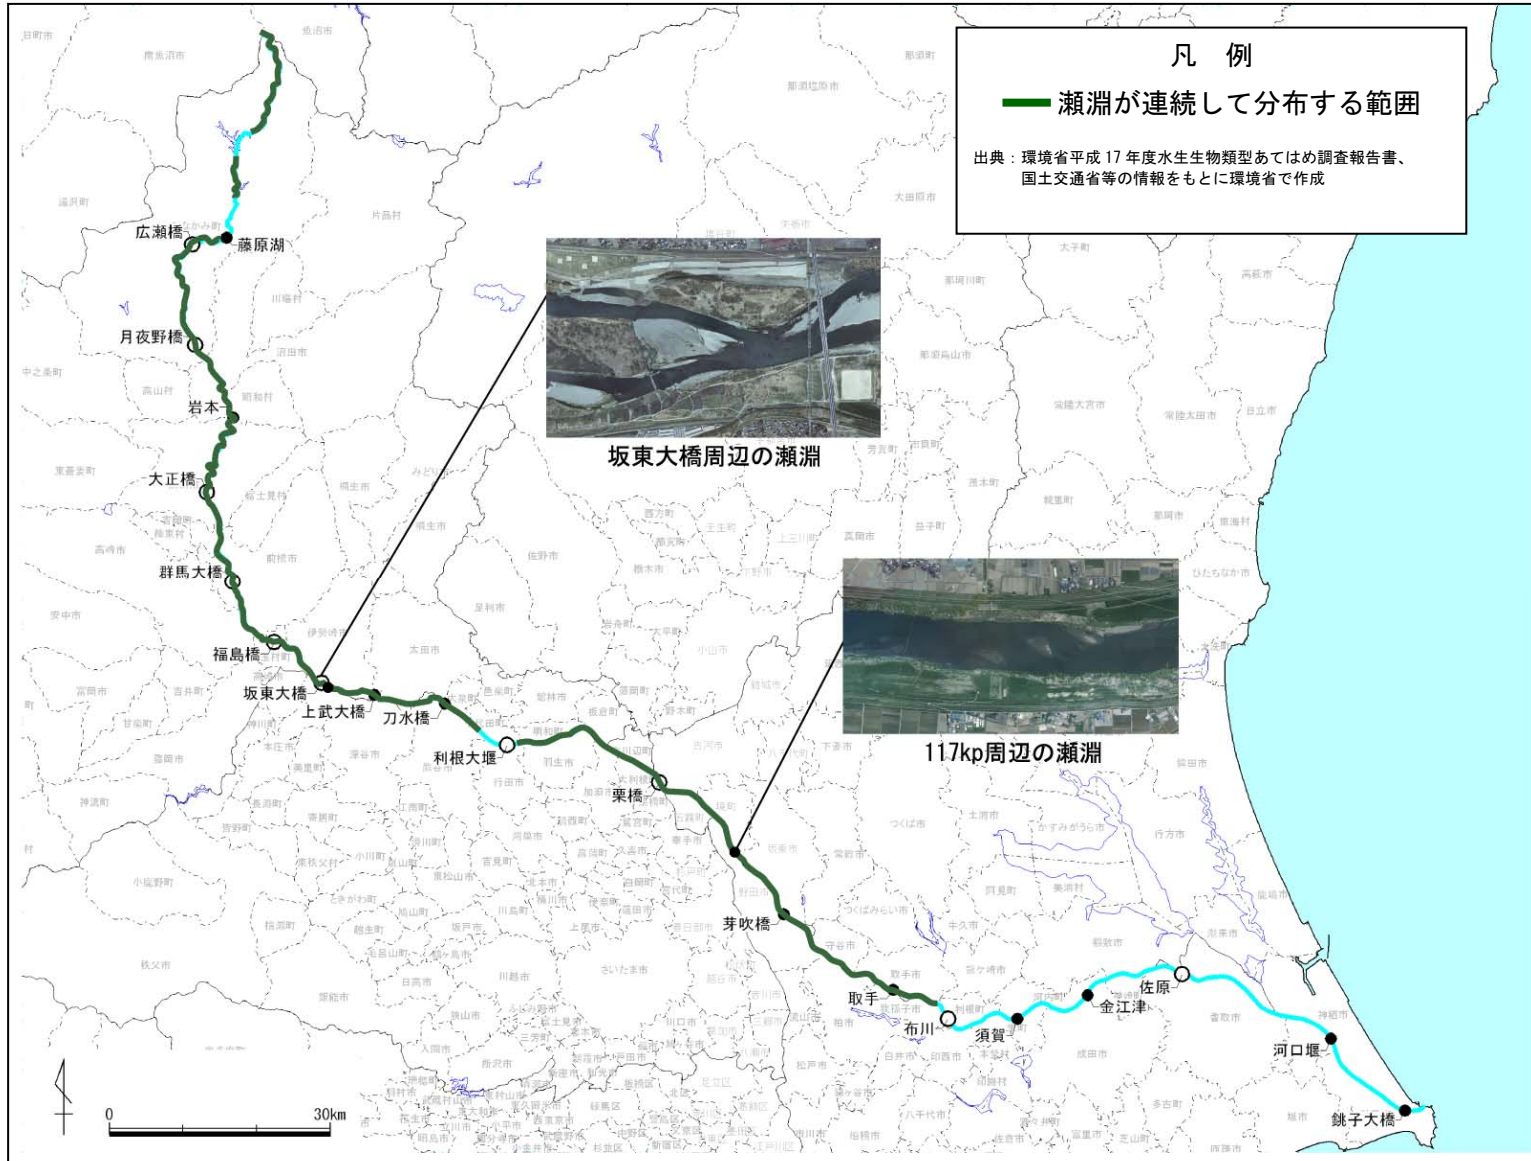

図1 利根川（生物B類型区間）における河畔植生・ワンドの分布

図2 利根川における瀬淵の分布

図3 鬼怒川（生物B類型区間）における河畔植生・ワンドの分布

図4 鬼怒川における瀬淵の分布