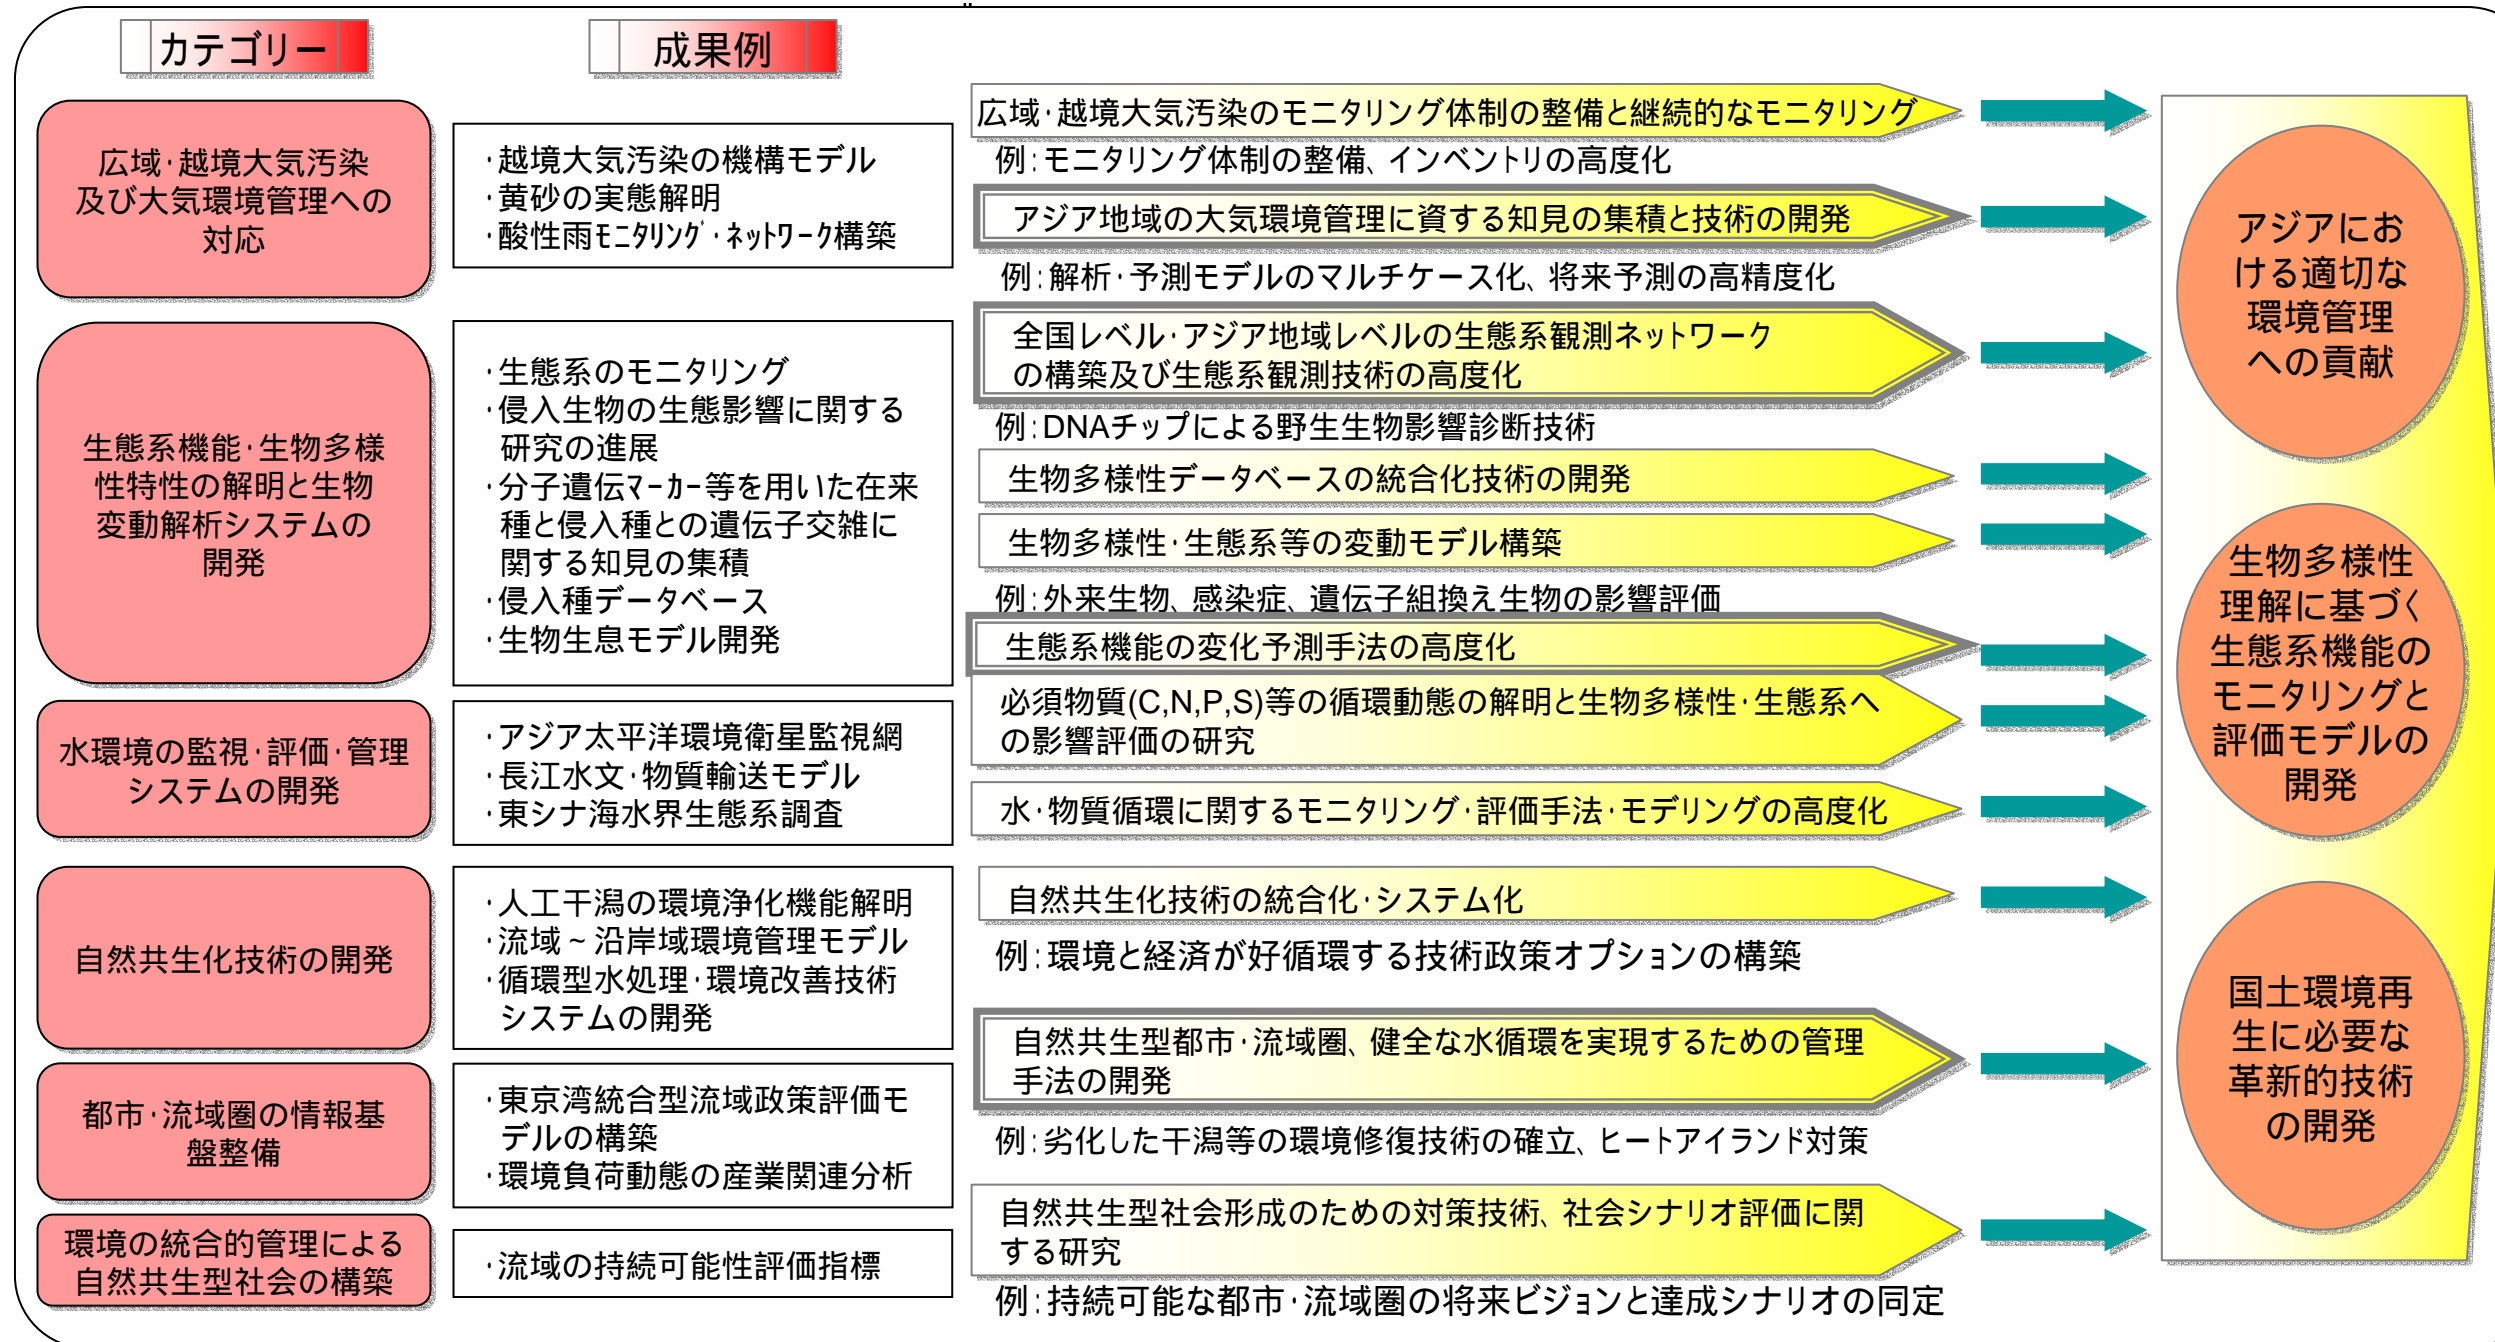

重点領域名： **自然共生型社会の構築**

凡例：

重要
課題

重点投資
課題

政策目標

研究開発の成果/課題/目標

重点領域名: **安全・安心で質の高い社会の構築(環境リスクの評価・管理等)**

凡例:

重要
課題

重点投資
課題

政策目標

研究開発の成果/課題/目標