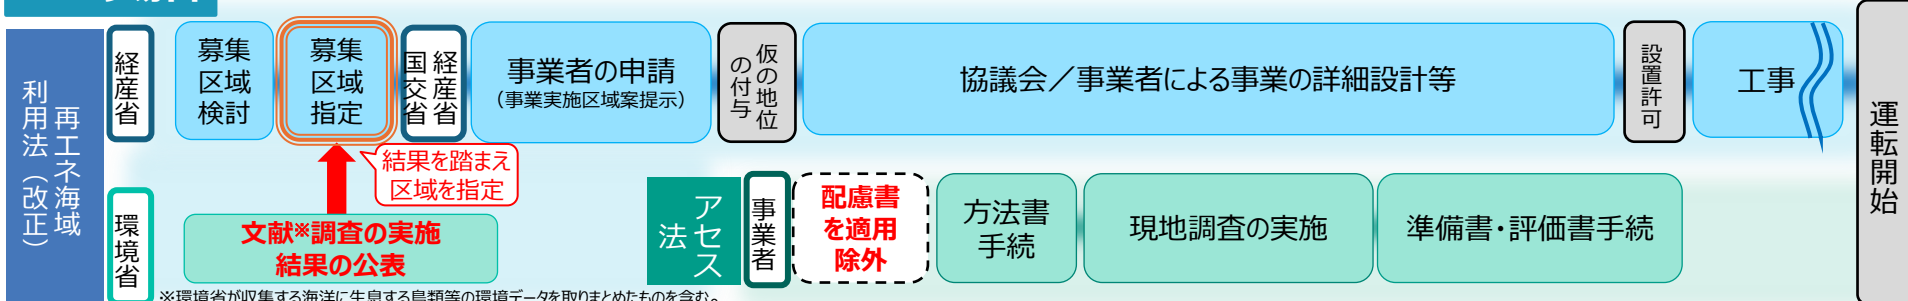

洋上風力発電事業に係る環境配慮イメージ

領海の場合

<現行制度イメージ>

<新制度イメージ>

EEZの場合

※環境省が収集する海洋に生息する鳥類等の環境データを取りまとめたものを含む。