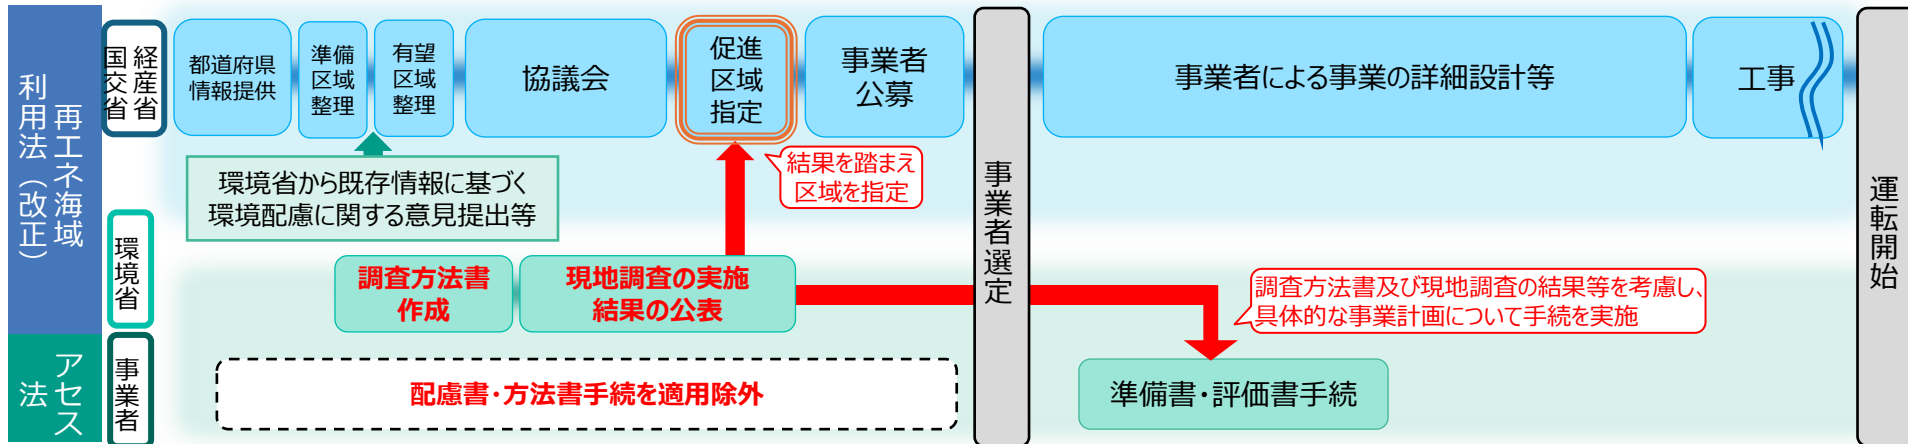

洋上風力発電事業に係る環境配慮イメージ

領海の場合

<現行制度イメージ>

<新制度イメージ>

EEZの場合

※環境省が収集する海洋に生息する鳥類等の環境データを取りまとめたものを含む。