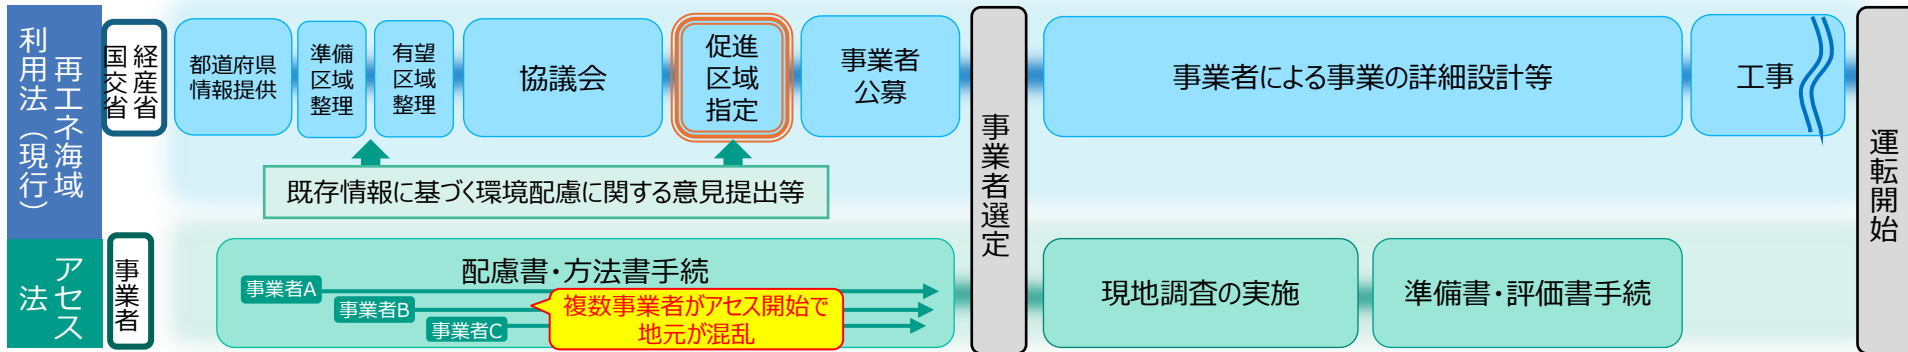

洋上風力発電事業に係る環境配慮イメージ

領海の場合

<現行制度イメージ>

<新制度イメージ>

EEZの場合

※環境省が収集する海洋に生息する鳥類等の環境データを取りまとめたものを含む。