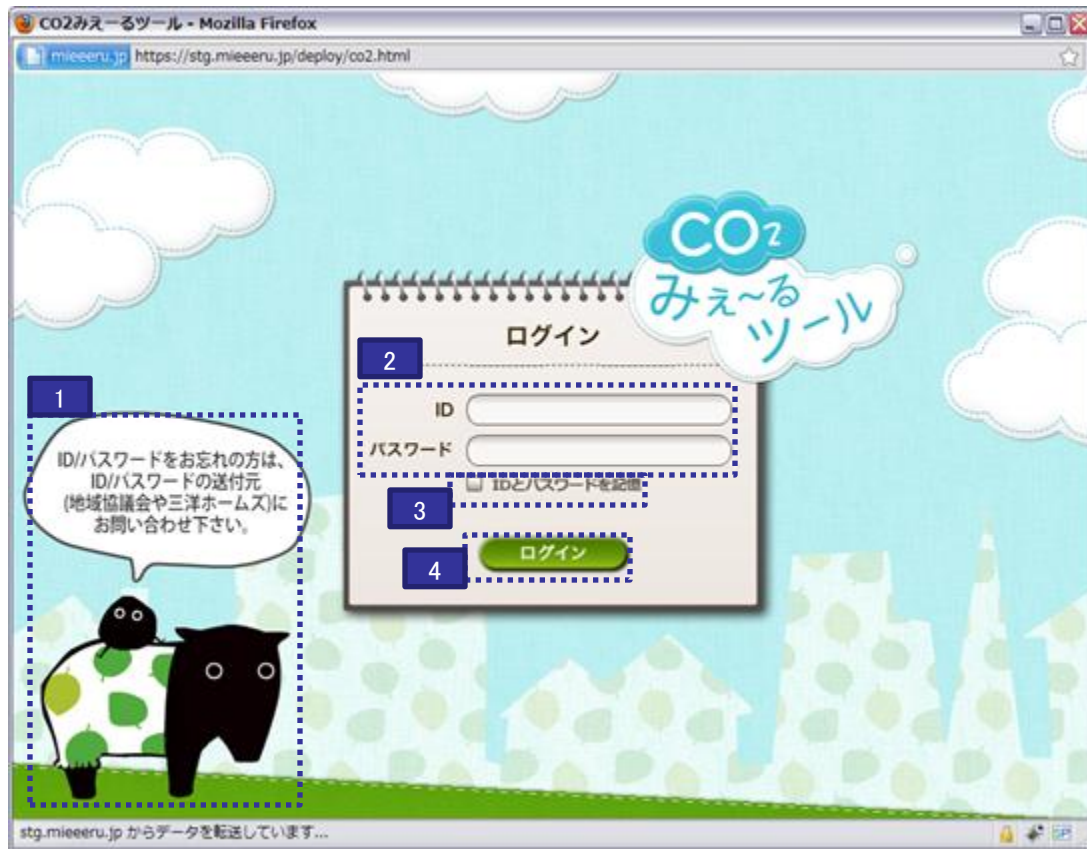

3. 情報提供ツールの画面仕様

情報提供ツール 全体構成

3. 情報提供ツールの画面仕様

ログイン画面

番号	名称	機能
1	キャラクター	パスワードを忘れたときの案内表示
2	ID、パスワード入力フォーム	ID、パスワード入力欄
3	IDとパスワードを記憶チェックボックス	ローカルディスクにIDとパスワードを保存し、次回からの入力を軽減
4	「ログイン」ボタン	入力されたID、パスワードをサーバに送信

3. 情報提供ツールの画面仕様

次項へ続く

3. 情報提供ツールの画面仕様

トップ画面(2)

番号	名称	機能
8	CO2排出量と削減量のグラフ表示	CO2の排出量と削減量のグラフを切り替えて表示可能
9	「見る」ボタン	CO2排出量と削減量のグラフ表示で有効なグラフ画面へ遷移する 「CO2排出量」 →家計のみえーるグラフ画面へ遷移 「CO2削減量」 →くらしのみえーる削減結果画面へ遷移
10	ニュース表示エリア	新着情報を3件表示
11	今日のエコアドバイス表示エリア	アドバイスをランダムに表示
12	「もっと見る」ボタン	エコアドバイスをポップアップで表示
13	カレンダー	家計のみえーる、くらしのみえーる、メモの入力日を表示
14	「入力する」ボタン	選択した日付の家計のみえーるの入力画面へ遷移
15	「入力する」ボタン	くらしのみえーるの入力画面へ遷移
16	メモ登録欄	アイコンの選択、メモ入力が可能