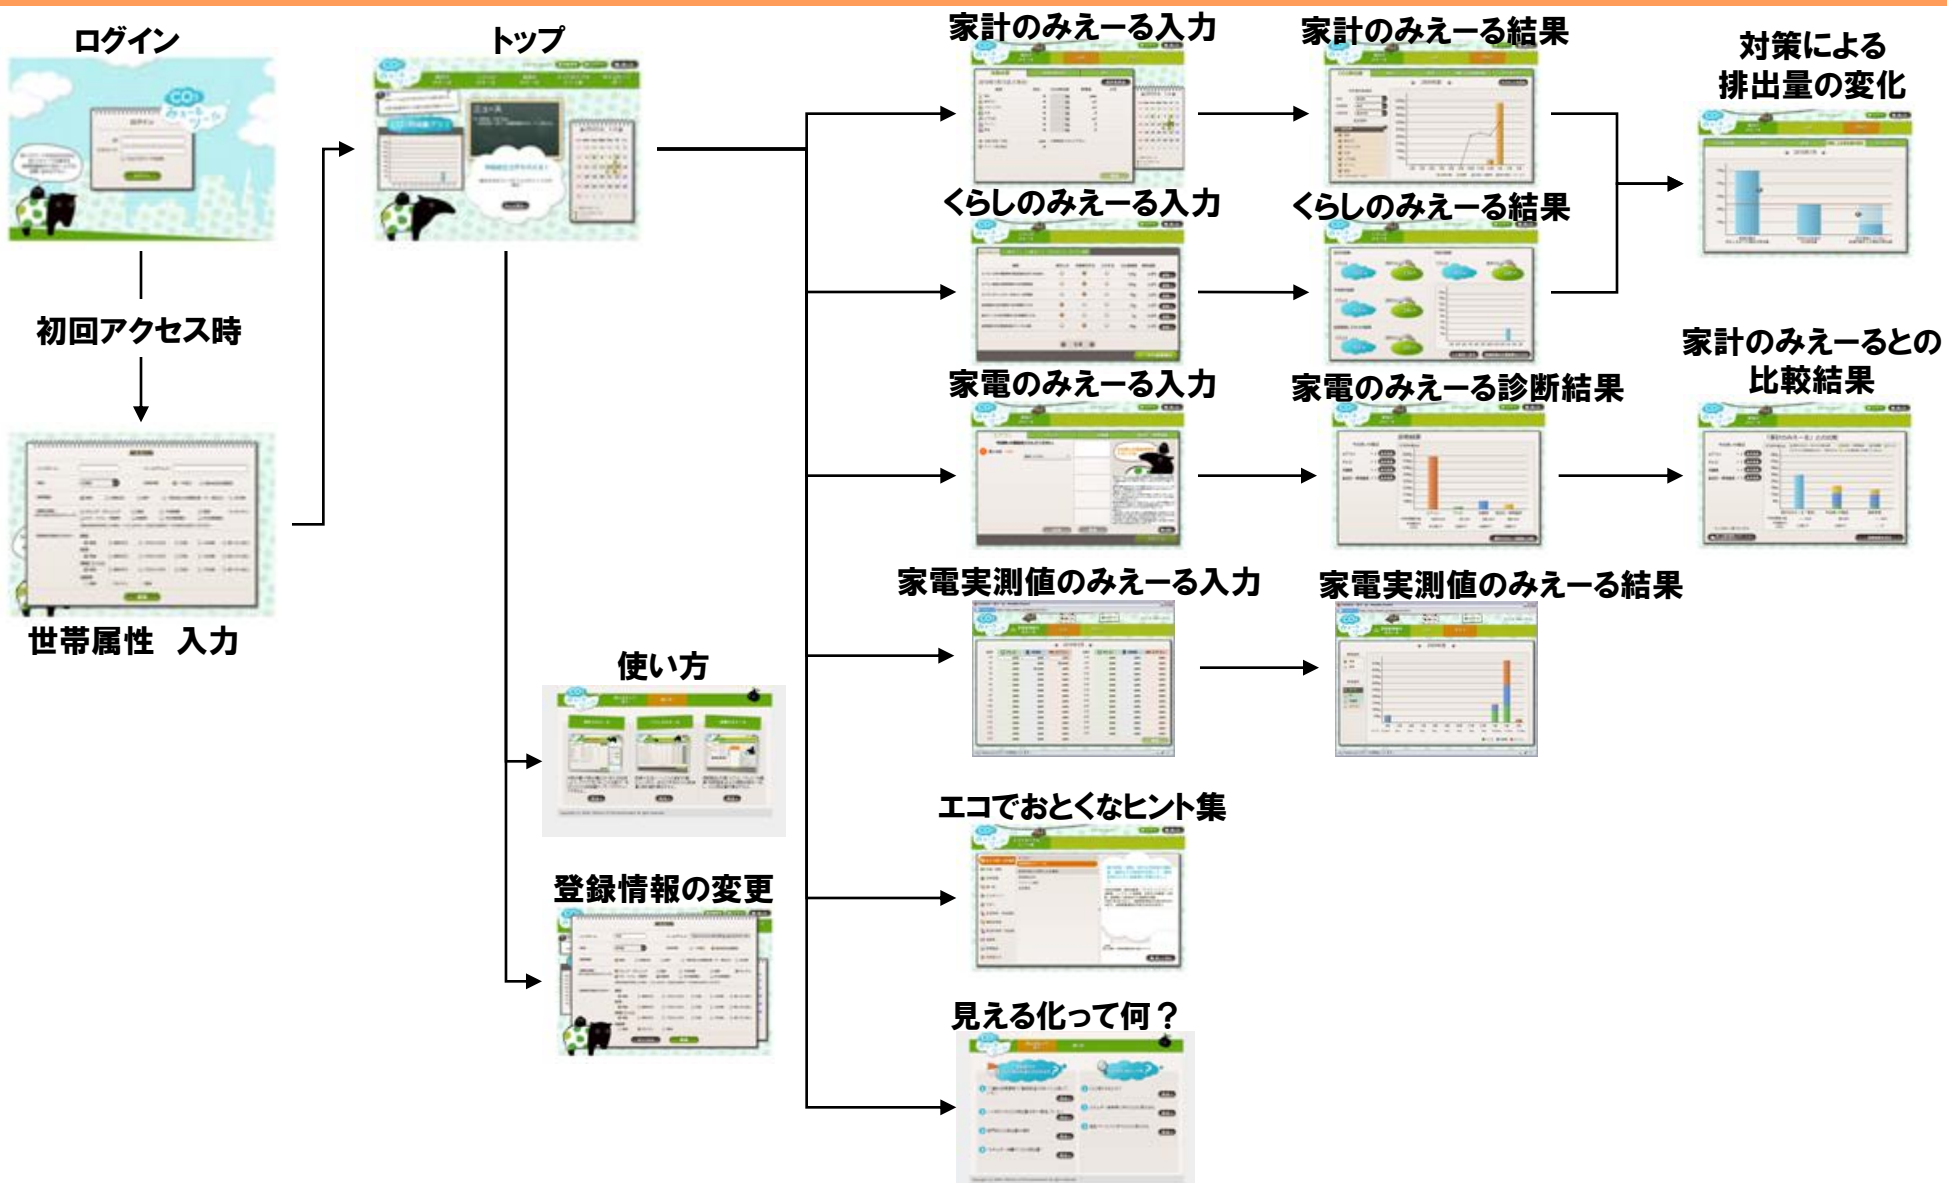

3. 情報提供ツールの画面仕様

情報提供ツール 全体構成

3. 情報提供ツールの画面仕様

ログイン画面

番号	名称	機能
1	キャラクター	パスワードを忘れたときの案内表示
2	ID、パスワード入力フォーム	ID、パスワード入力欄
3	IDとパスワードを記憶チェックボックス	ローカルディスクにIDとパスワードを保存し、次回からの入力を軽減
4	「ログイン」ボタン	入力されたID、パスワードをサーバに送信

3. 情報提供ツールの画面仕様

属性情報入力画面

番号	名称	機能
1	ニックネーム メールアドレス入力欄	ニックネーム(画面に表示される名前)とメールアドレスの入力
2	地域、居住形態、家族形態選択欄	地域: 北海道～沖縄 居住形態: 一戸建て、集合住宅 家族類型: 単身、夫婦のみ、親子、3世代以上、その他 ※家計のみえーるなどの入力値に反映 グラフ平均値のデフォルト
3	部屋の構成選択欄	リビングダイニング、寝室、子供部屋、書斎、キッチン、バス・トイレ・洗面所、自動車、その他部屋1、その他部屋2 ※くらしのみえーるで入力できる部屋に影響
4	用途別の主なエネルギー	自動車以外: 電気、都市ガス、プロパンガス、灯油、その他、使っていない 自動車: 電気、ガソリン、軽油
5	「キャンセル」ボタン	属性情報の入力をキャンセル
6	「登録」ボタン	入力した属性情報の登録

3. 情報提供ツールの画面仕様

トップ画面(1)

番号	名称	機能
1	予備パンツ	バクのパンツの柄と壁紙を変更
2	「使い方」ボタン	別ウインドウでツールの「使い方」についての説明ページを表示
3	「登録変更」ボタン	属性情報画面へ遷移
4	「ログアウト」ボタン	ログイン画面へ遷移
5	ニックネーム表示フィールド	属性情報で設定したニックネームを表示
6	メインメニュー	<ul style="list-style-type: none"> 「家計のみえーる」 →家計のみえーる入力画面へ遷移 「くらしのみえーる」 →くらしのみえーる入力画面へ遷移 「家電のみえーる」 →家電のみえーる入力画面へ遷移 「家電実測値のみえーる」 →家電実測値のみえーる入力画面へ遷移 「エコでオトクなヒント集」 →エコでオトクなヒント集画面へ遷移
7	「見える化って何？」ボタン	別ウインドウで「見える化」についての説明ページを表示

次項へ続く

3. 情報提供ツールの画面仕様

トップ画面(2)

番号	名称	機能
8	CO2排出量と削減量のグラフ表示	CO2の排出量と削減量のグラフを切り替えて表示可能
9	「見る」ボタン	CO2排出量と削減量のグラフ表示で有効なグラフ画面へ遷移する 「CO2排出量」 →家計のみえーるグラフ画面へ遷移 「CO2削減量」 →くらしのみえーる削減結果画面へ遷移
10	ニュース表示エリア	新着情報を3件表示
11	今日のエコアドバイス表示エリア	アドバイスをランダムに表示
12	「もっと見る」ボタン	エコアドバイスをポップアップで表示
13	カレンダー	家計のみえーる、くらしのみえーる、メモの入力日を表示
14	「入力する」ボタン	選択した日付の家計のみえーるの入力画面へ遷移
15	「入力する」ボタン	くらしのみえーるの入力画面へ遷移
16	メモ登録欄	アイコンの選択、メモ入力が可能