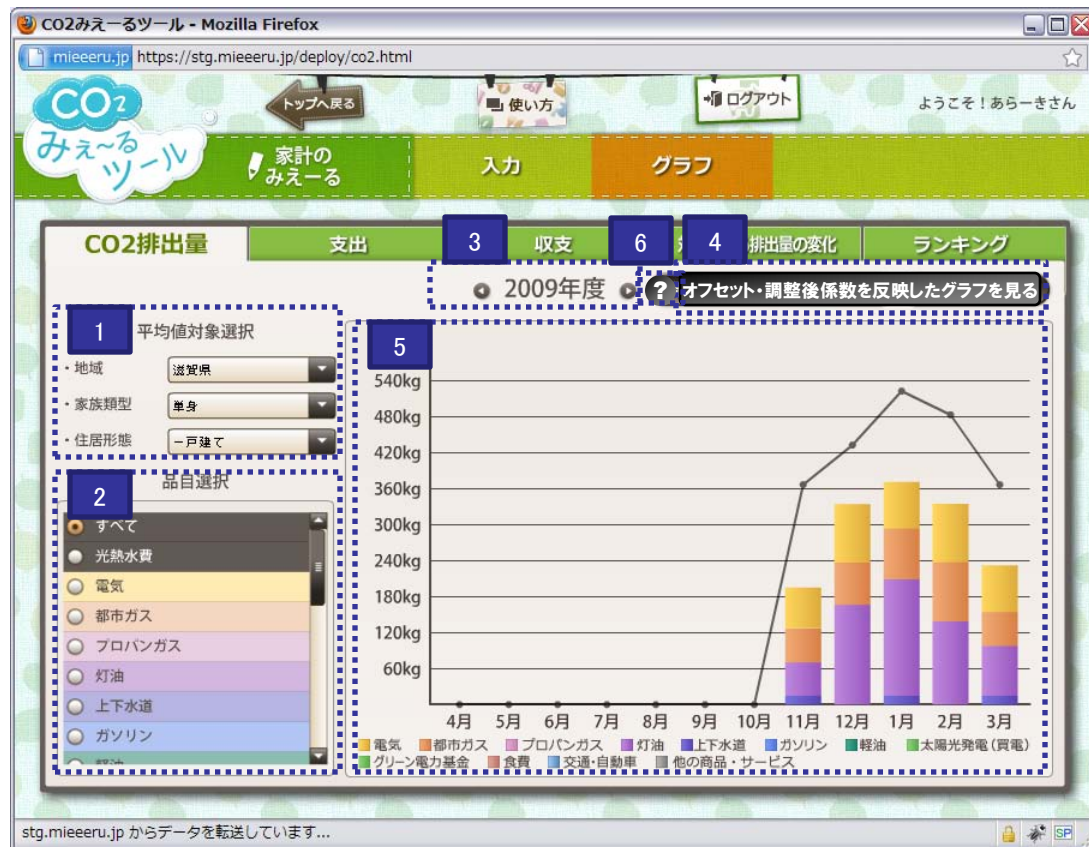

2010年 3月

家計のみえーる
○ 暮らしのみえーる
★ イベント

stg.mieeeru.jp からデータを転送しています...

番号	名称	機能
1	品目名表示欄	品目名を表示するフィールド
2	支出入力欄	支出(単位:円)を入力するフィールド
3	CO2排出量表示欄	入力された支出に応じて自動算出された排出量を表示するフィールド
4	オフセット入力欄	任意でオフセット量を入力するフィールド
5	メモ入力欄	メモを入力するフィールド ※文字数制限(全角28字程度)
6	「オフセットについての説明」ボタン	「オフセット」についての説明をダイアログで表示
7	詳細表示ボタン	各品目の詳細入力画面を表示 →光熱水費以外詳細入力画面へ
8	品目詳細ツールチップ	各品目のアイコンにマウスオーバーで詳細項目を表示

3. 情報提供ツールの画面仕様

「家計のみえーる」光熱水費以外詳細入力画面

番号	名称	機能
1	品目名表示欄	品目名を表示するフィールド
2	支出入力欄	支出(単位:円)を入力するフィールド
3	CO2排出量表示欄	入力された支出に応じて自動算出された排出量を表示するフィールド
4	オフセット入力欄	任意でオフセット量を入力するフィールド
5	メモ入力欄	メモを入力するフィールド ※文字数制限(全角28字程度)
6	「キャンセル」ボタン	入力した情報をDBに登録せずに 光熱水費以外入力画面へもどる
7	「OK」ボタン	入力した情報をDBに登録して 光熱水費以外入力画面へもどる

3. 情報提供ツールの画面仕様

「家計のみえーる」CO2排出量グラフ画面

番号	名称	機能
1	平均値対象選択	折れ線グラフの値を変更「地域」「家族類型」「住居形態」をプルダウンメニューで切替
2	品目選択	表示する項目をラジオボタンで変更
3	年度表示 & 切替ボタン	表示しているグラフの年度を切り替え可能
4	「オフセット・調整後係数を反映したグラフを見る」ボタン	オフセットを反映したグラフ・調整前と調整後結果を比較するグラフを表示
5	グラフ表示エリア	1,2の値を反映した折れ線グラフ(平均値)と積み上げグラフ(ユーザーの結果)を表示
6	「オフセット・調整後係数についての説明」ボタン	「オフセット・調整後係数」についての説明をダイアログで表示