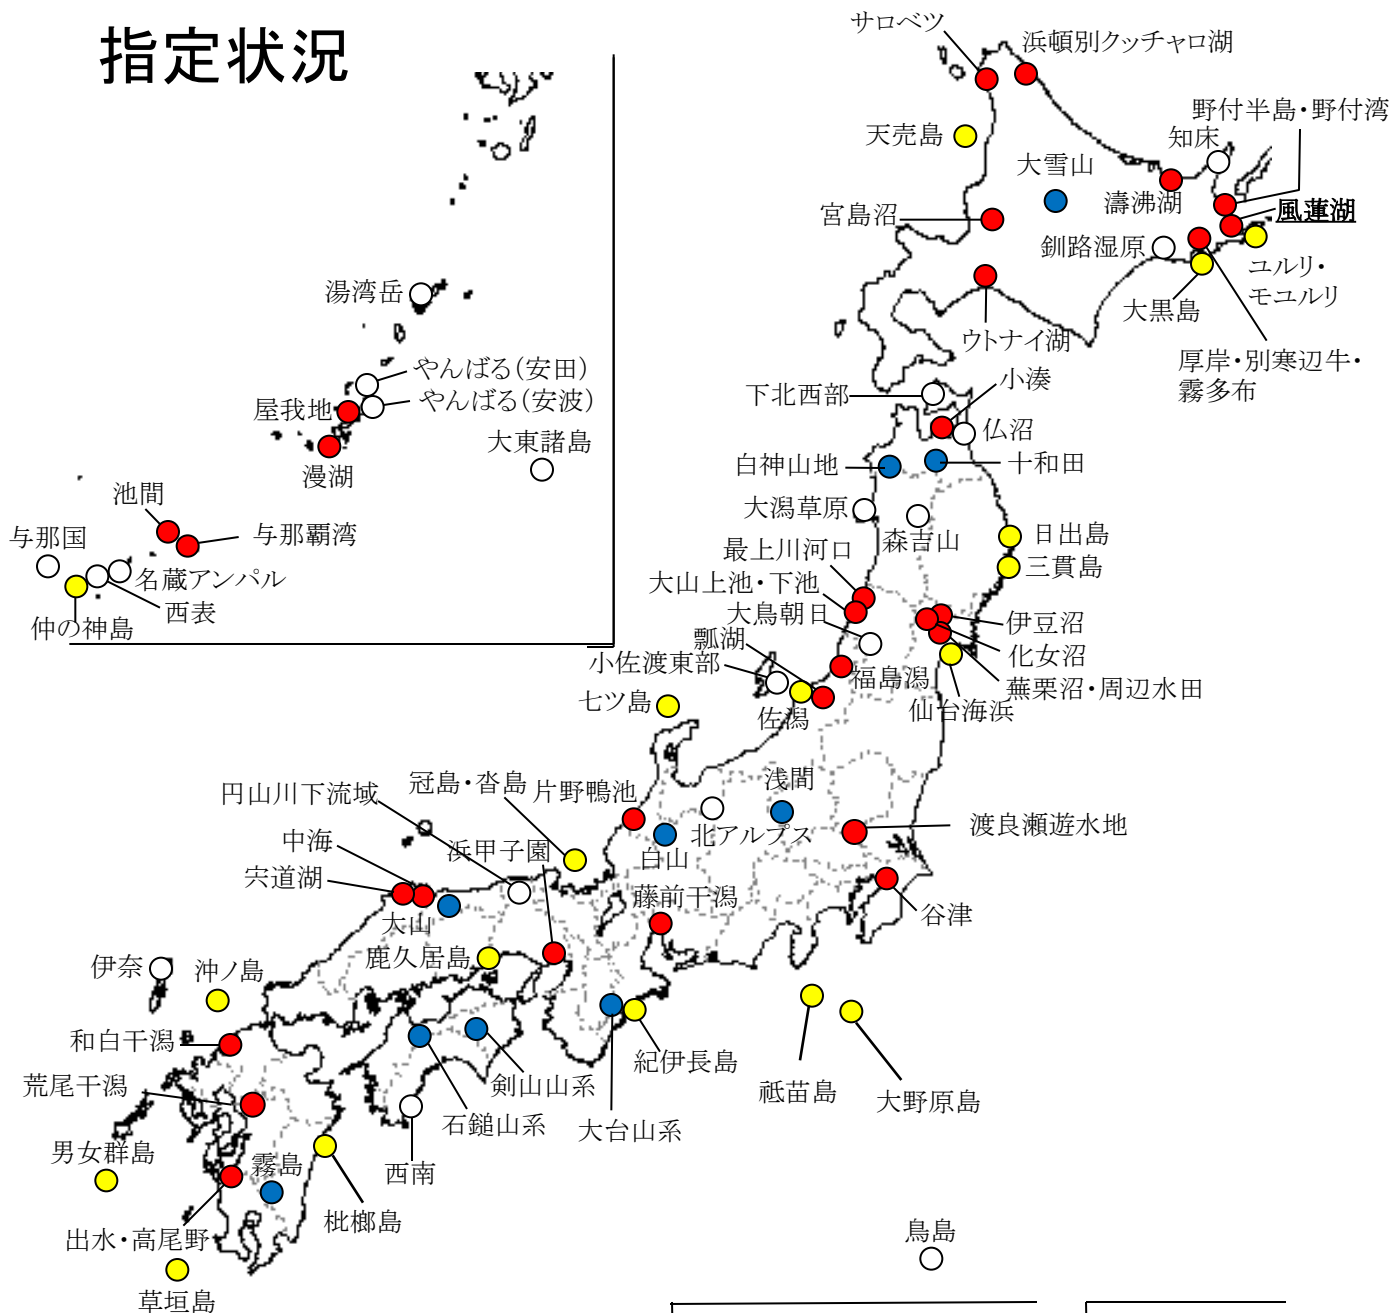

# 国指定鳥獣保護区及び特別保護地区 指定状況

凡 例	
● (Blue)	大規模生息地(10)
● (Red)	集団渡来地(32)
● (Yellow)	集団繁殖地(19)
○ (White)	希少鳥獣生息地(21)